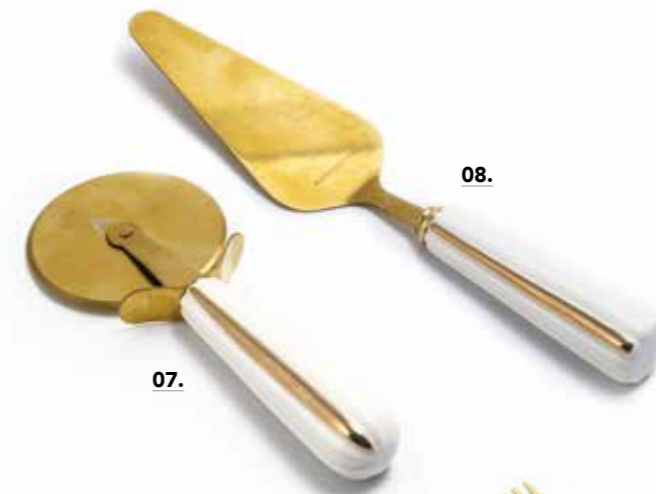

14.

15.

16.

Linea
GOLD

— LINEA —
GOLD

LINEA GOLD - ACCESSORIES

01. P/CANDELA / MH777 / D7.5 / H21 cm - 02. P/CANDELA / MH778 / D9.5 / H27 cm - 03. P/FOTO / MH771 / 9 X 13 cm / MISURA ESTERNA

04. P/FOTO / MH770 / 17 X 21 cm MISURA ESTERNA - 05. C/TAVOLA / MH772 / D21 X H10 cm

06. SVUOTATASCHE / MH775 / 16 X 16 cm - 07. ROTELLA PIZZA / MH780 / 15 cm - 08. PALETTA / MH779 / 25 cm

09. SET FORCHETTINE / MH781 / 15 cm

01.

02.

03.

04.

05.

06.

01. ANTIPAST / 2 CIOTOLE / **MH798** / 23 X 10 X 4.5 cm - 02. SET. 6 FORCHETTINE / **MH791** / 15 cm
03. ANTIPAST / 3 CIOTOLE / **MH797** / 30 X 11 X 6.5 cm - 04. MATTARELLO / **MH796** / 30 X 6 cm - 05. PALETTA / **MH792** / 23 cm
06. ROTELLA PIZZA / **MH790** / 15 cm - 07. PAD. TAGLIERE C/COLTELLO / **MH795** / 31 X 20 X 3.5 cm
08. INSALATIERA / **MH793** / 31 X 20 X 7.5 cm - 09. PADADELLINA / **MH794** / 21 X 14 X 4.5 cm