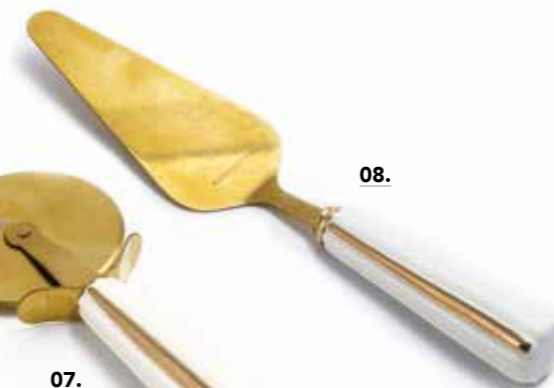

— LINEA —
GOLD

LINEA GOLD - ACCESSORIES

01. P/CANDELA / MH777 / D7.5 / H21 cm - 02. P/CANDELA / MH778 / D9.5 / H27 cm - 03. P/FOTO / MH771 / 9 X 13 cm / MISURA ESTERNA

04. P/FOTO / MH770 / 17 X 21 cm MISURA ESTERNA - 05. C/TAVOLA / MH772 / D21 X H10 cm

06. SVUOTATASCHE / MH775 / 16 X 16 cm - 07. ROTELLA PIZZA / MH780 / 15 cm - 08. PALETTA / MH779 / 25 cm

09. SET FORCHETTINE / MH781 / 15 cm

07.

08.