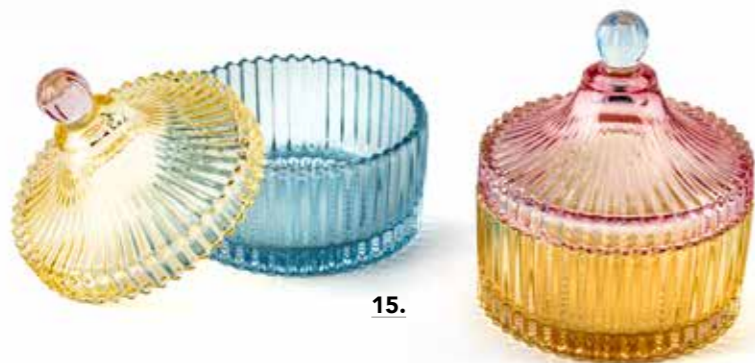

09.

10.

07.

08.

11.

LINEA RAINBOW

LINEA RAINBOW - ACCESSORIES

- 12. SCAT.VETRO QUAD. 2ASS RAINBOW CRYSTAL / **MH2041** / 8X11.5 CM
- 13. SCAT.VETRO CIL/LISC. 2ASS RAINBOW CRYSTAL / **MH2044** / 10X10 CM
- 14. SCAT.VETRO TOND . 2ASS RAINBOW CRYSTAL / **MH2043** / 10X12.5 CM
- 15. SCAT.VETRO CILIN/RIGH . 2ASS RAINBOW CRYSTAL / **MH2042** / 10.5X12.5 CM
- 16. LAMPADA VETRO RO/CE/AMB RAINBOW CRYSTAL / **MH2056** / H19.5X13 CM

16.

Linea
ALOE

LINEA ALOE

LINEA ALOE - ACCESSORIES

01. PROFUM. 2M TUFO CHIARO LINEA ALOE / MH2069 / H15CM - 02. PROFUM. 3M TUFO CHIARO LINEA ALOE / MH2070 / H16CM
 03. PROFUM. 1M TUFO CHIARO LINEA ALOE / MH2068 / H12CM - 04. BORSA PROF 2M TUFO CHIARO LINEA ALOE / MH2073 / 11X10CM
 05. BORSA PROF 1M TUFO CHIARO LINEA ALOE / MH2072 / 10X8CM - 06. BORSA PROF 3M TUFO CHIARO LINEA ALOE / MH2074 / 13X12CM
 07. CANDELA TUFO CHIARO LINEA ALOE / MH2062 / 9X9X10 - 08. PIANTINA GRASSA TUFO CHIARO LINEA ALOE / MH2064 / 10X10X17CM
 09. CANDELA TUFO CHIARO LINEA ALOE / MH2063 / 11X11X10 - 10. LAMPADA TUFO CHIARO LINEA ALOE / MH2071 / 12X12X12
 11. PIANTINA GRASSA TUFO CHIARO LINEA ALOE / MH2061 / 10X10X18CM - 12. PIANTINA GRASSA TUFO CHIARO LINEA ALOE / MH2065 / 10X10X15CM
 13. PIANTINA GRASSA TUFO CHIARO LINEA ALOE / MH2066 / 8X8X14.5CM - 14. PIANTINA GRASSA TUFO CHIARO LINEA ALOE / MH2067 / 8X8X16.5CM