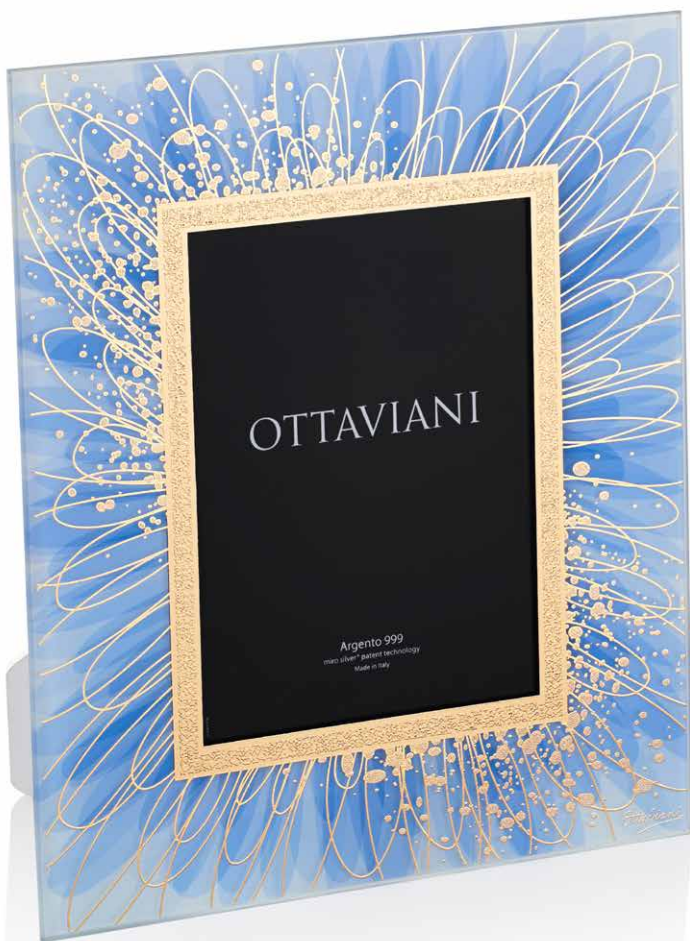

OTTAVIANI

collezione flower | tecnologia silver foil

60200 | € 60

int cm 13x18; est cm 24,5x29,5 | inner 5,1"x7"; outer 9,6"x11,6"
portafoto in cristallo con foglia oro | crystal photo frame with gold leaf

6020CO | € 74

int cm 13x18; est cm 24,5x29,5 | inner 5,1"x7"; outer 9,6"x11,6"
portafoto in cristallo con foglia oro | crystal photo frame with gold leaf