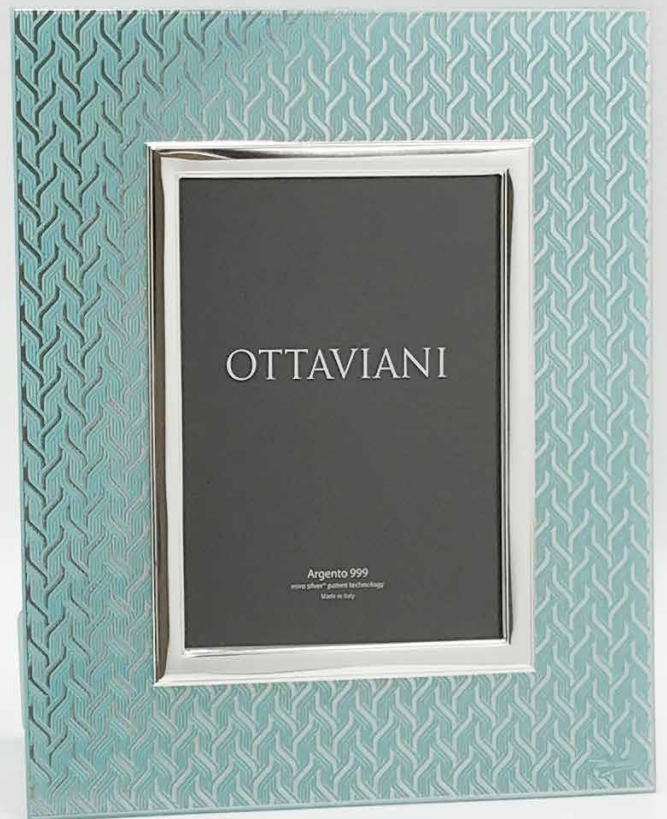

OTTAVIANI

collezione cachemire | tecnologia silver foil

6017TA | € 60

int cm 13x18; est cm 24,5x29,5 | inner 5,1"x7"; outer 9,6"x11,6"
portafoto in cristallo con foglia argento | crystal photo frame with silver leaf

6017TC | € 74

int cm 13x18; est cm 24,5x29,5 | inner 5,1"x7"; outer 9,6"x11,6"
portafoto in cristallo con foglia argento | crystal photo frame with silver leaf