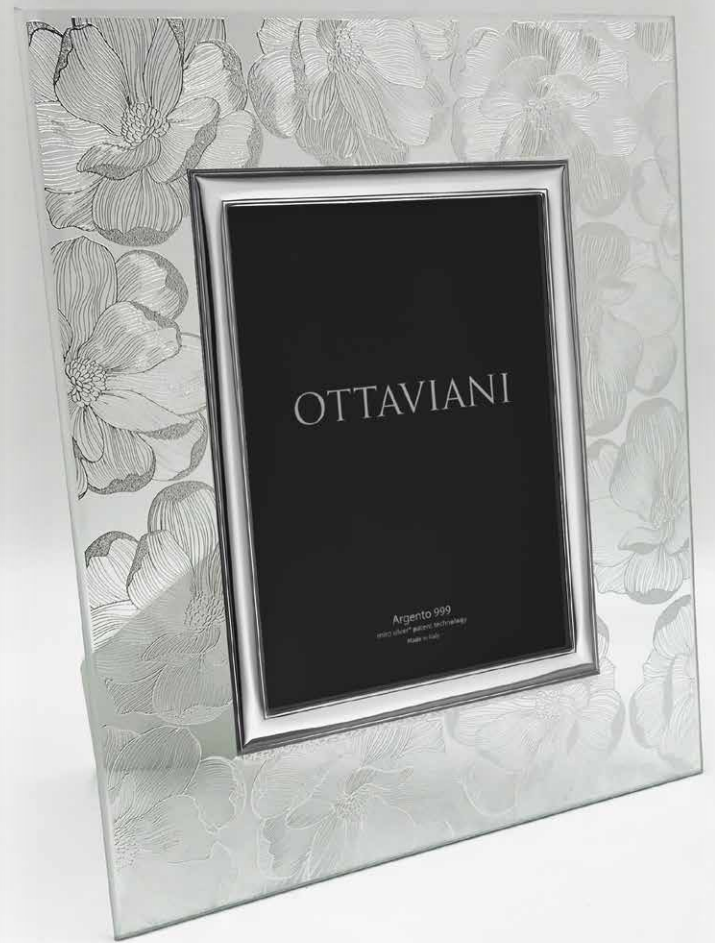

OTTAVIANI

collezione flora | tecnologia silver foil

6022A | € 55

int cm 13x18; est cm 24,5x29,5 | inner 5,1"x7"; outer 9,6"x11,6"
portafoto in cristallo con foglia argento | crystal photo frame with silver leaf

6022C | € 69

int cm 13x18; est cm 24,5x29,5 | inner 5,1"x7"; outer 9,6"x11,6"
portafoto in cristallo con foglia argento | crystal photo frame with silver leaf