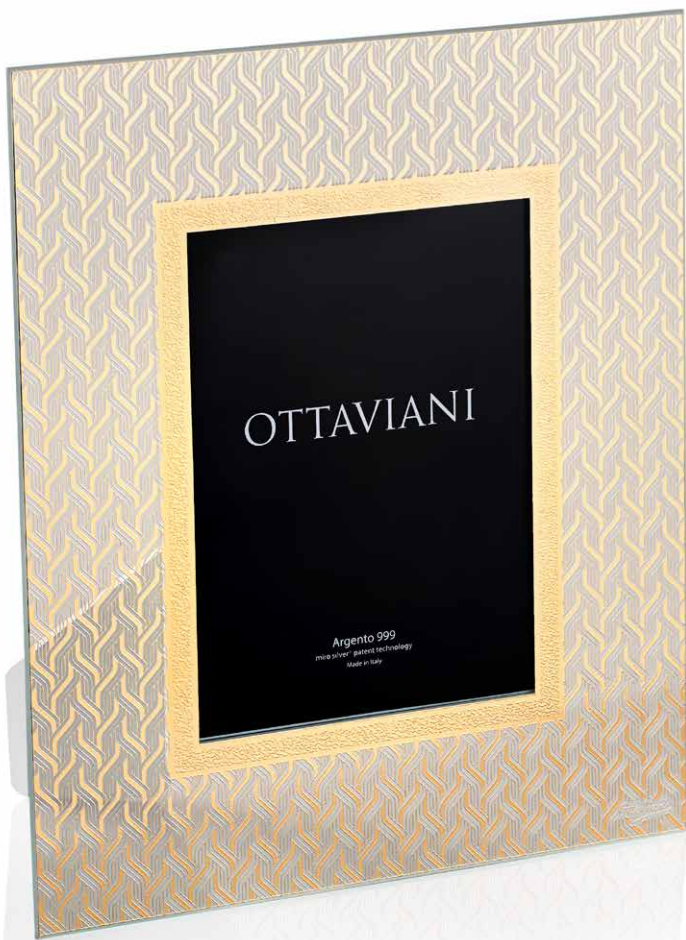

OTTAVIANI

collezione cachemire | tecnologia silver foil

60170 | € 55

int cm 13x18; est cm 24,5x29,5 | inner 5,1"x7"; outer 9,6"x11,6"
portafoto in cristallo con foglia oro | crystal photo frame with gold leaf

6017CO | € 69

int cm 13x18; est cm 24,5x29,5 | inner 5,1"x7"; outer 9,6"x11,6"
portafoto in cristallo con foglia oro | crystal photo frame with gold leaf