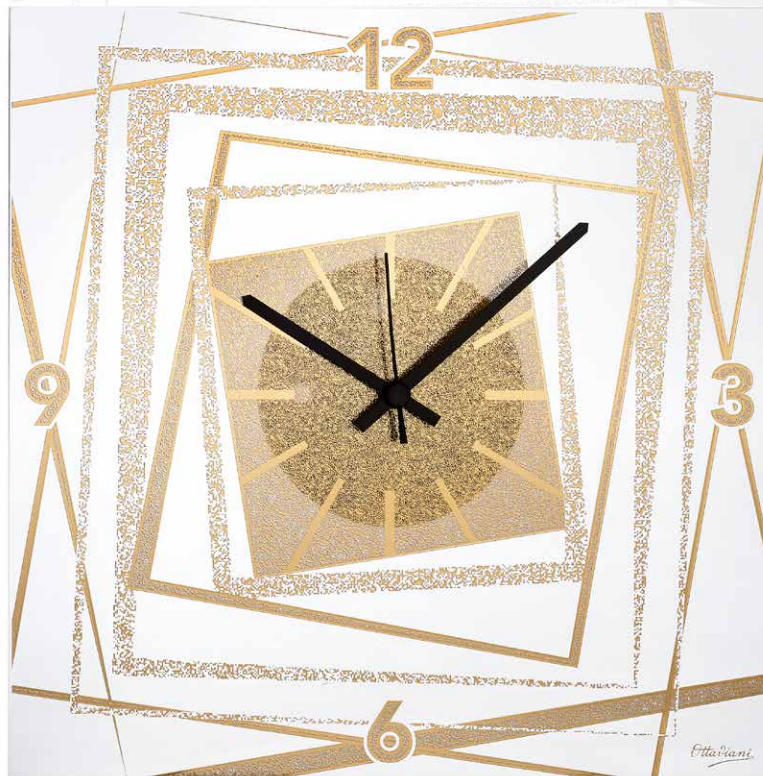

6019WO | € 106
cm 40x40 | 15,7"x15,7"