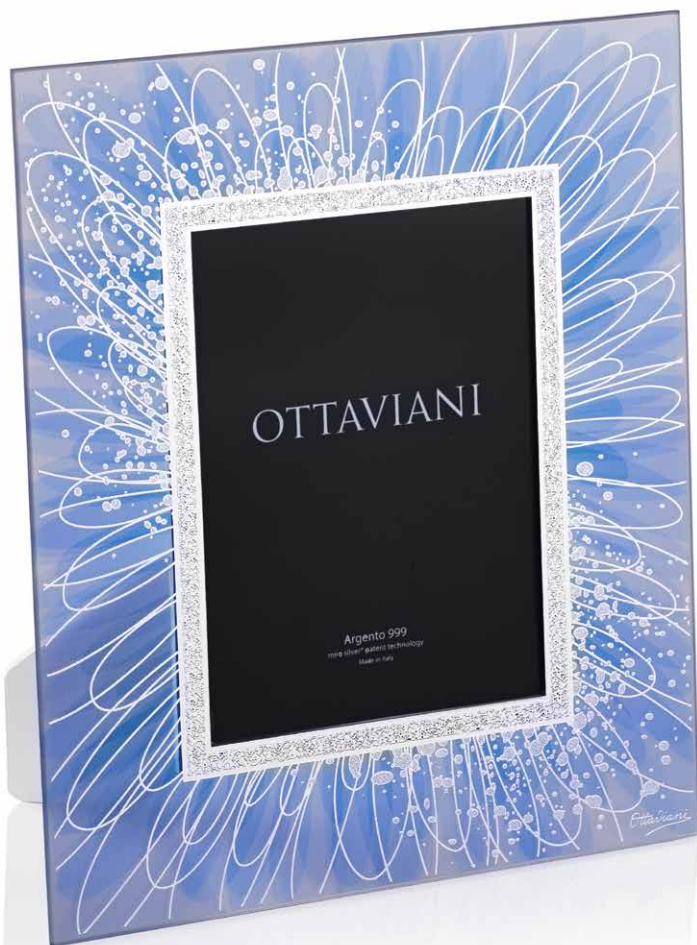

OTTAVIANI

collezione flower | tecnologia silver foil

6020A | € 60

int cm 13x18; est cm 24,5x29,5 | inner 5,1"x7"; outer 9,6"x11,6"
portafoto in cristallo con foglia argento | crystal photo frame with silver leaf

6020C | € 74

int cm 13x18; est cm 24,5x29,5 | inner 5,1"x7"; outer 9,6"x11,6"
portafoto in cristallo con foglia argento | crystal photo frame with silver leaf