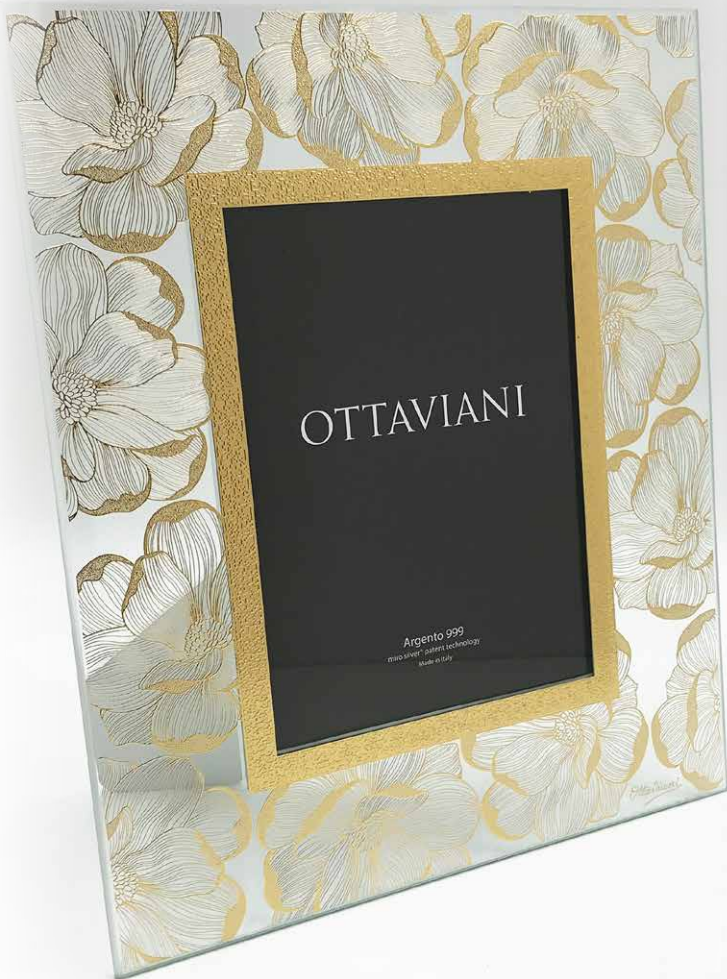

OTTAVIANI

collezione flora | tecnologia silver foil

60220 | € 55

int cm 13x18; est cm 24,5x29,5 | inner 5,1"x7"; outer 9,6"x11,6"
portafoto in cristallo con foglia oro | crystal photo frame with gold leaf

6022CO | € 69

int cm 13x18; est cm 24,5x29,5 | inner 5,1"x7"; outer 9,6"x11,6"
portafoto in cristallo con foglia oro | crystal photo frame with gold leaf