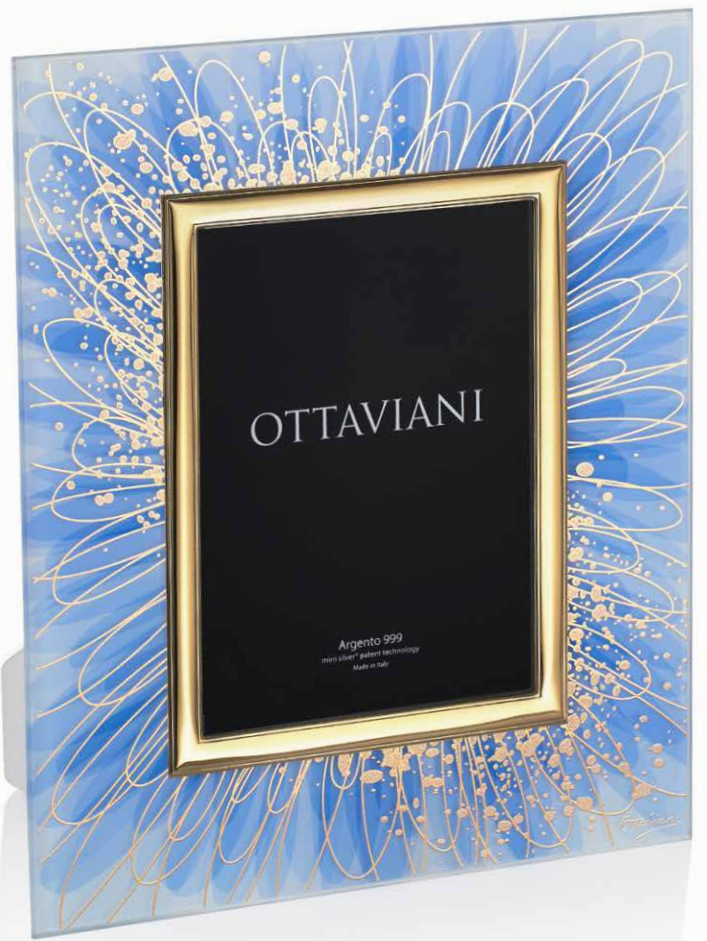

OTTAVIANI

collezione flower | tecnologia silver foil

60200 | € 60

int cm 13x18; est cm 24,5x29,5 | inner 5,1"x7"; outer 9,6"x11,6"
portafoto in cristallo con foglia oro | crystal photo frame with gold leaf

6020CO | € 74

int cm 13x18; est cm 24,5x29,5 | inner 5,1"x7"; outer 9,6"x11,6"
portafoto in cristallo con foglia oro | crystal photo frame with gold leaf