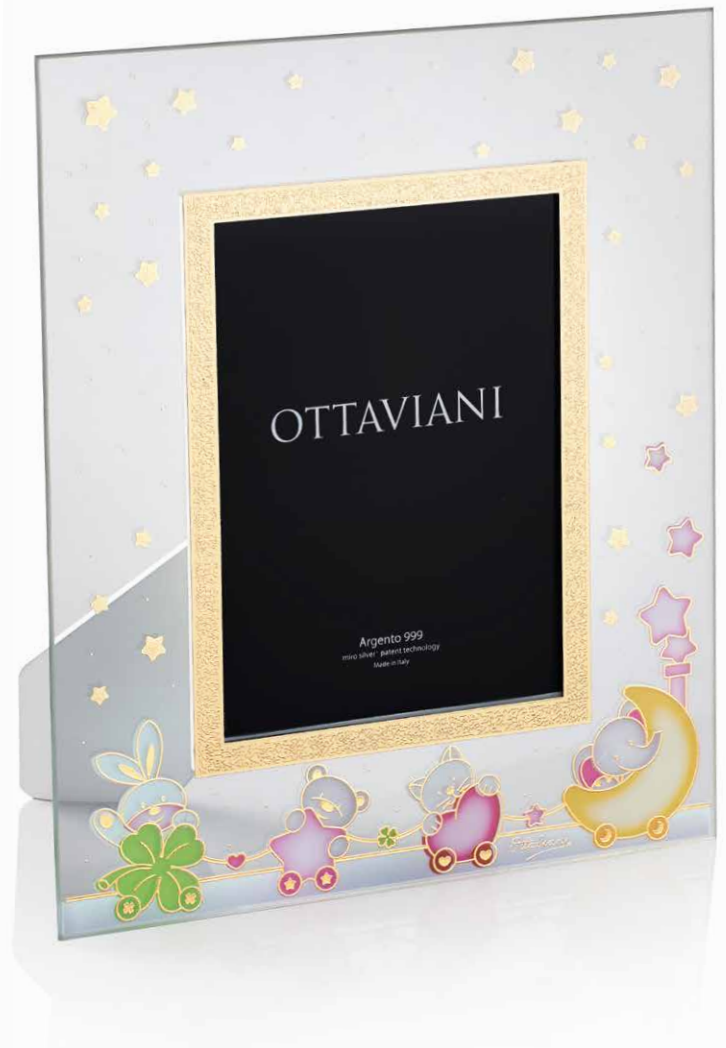

OTTAVIANI

collezione amici di bimba | tecnologia silver foil

7011VR | € 60

int cm 13x18; est cm 24,5x29,5 | inner 5,1"x7"; outer 9,6"x11,6"
portafoto in cristallo con foglia argento | crystal photo frame with silver leaf

7011VOR | € 60

int cm 13x18; est cm 24,5x29,5 | inner 5,1"x7"; outer 9,6"x11,6"
portafoto in cristallo con foglia oro | crystal photo frame with gold leaf