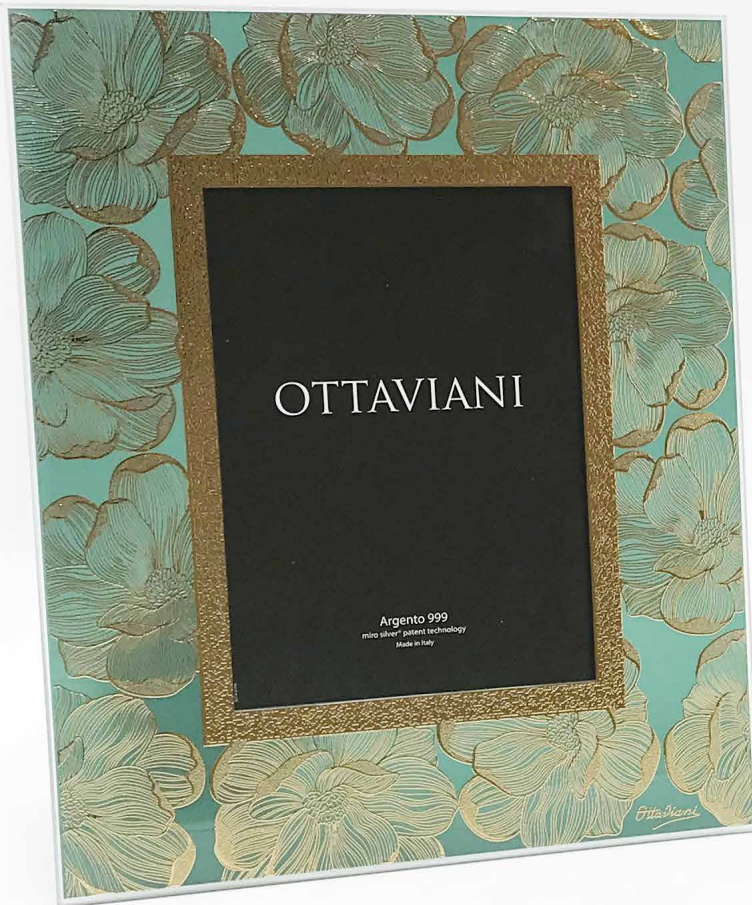

OTTAVIANI

collezione flora | tecnologia silver foil

6022VO | € 60

int cm 13x18; est cm 24,5x29,5 | inner 5,1"x7"; outer 9,6"x11,6"
portafoto in cristallo con foglia oro | crystal photo frame with gold leaf

6022VCO | € 74

int cm 13x18; est cm 24,5x29,5 | inner 5,1"x7"; outer 9,6"x11,6"
portafoto in cristallo con foglia oro | crystal photo frame with gold leaf