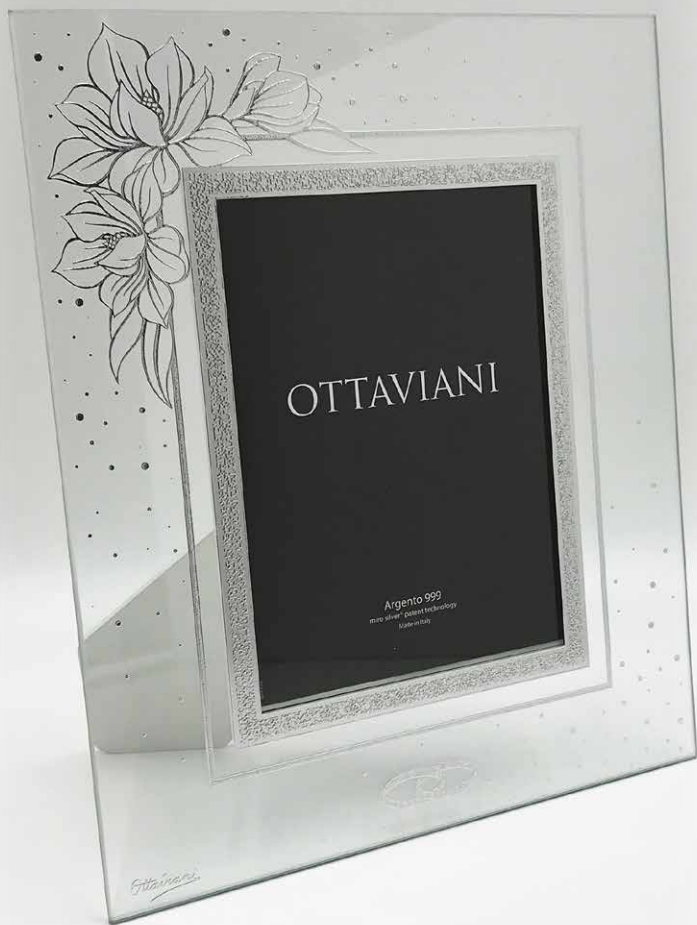

OTTAVIANI

collezione bouquet | tecnologia silver foil

6023A | € 55

int cm 13x18; est cm 24,5x29,5 | inner 5,1"x7"; outer 9,6"x11,6"
portafoto in cristallo con foglia argento | crystal photo frame with silver leaf

6023C | € 69

int cm 13x18; est cm 24,5x29,5 | inner 5,1"x7"; outer 9,6"x11,6"
portafoto in cristallo con foglia argento | crystal photo frame with silver leaf