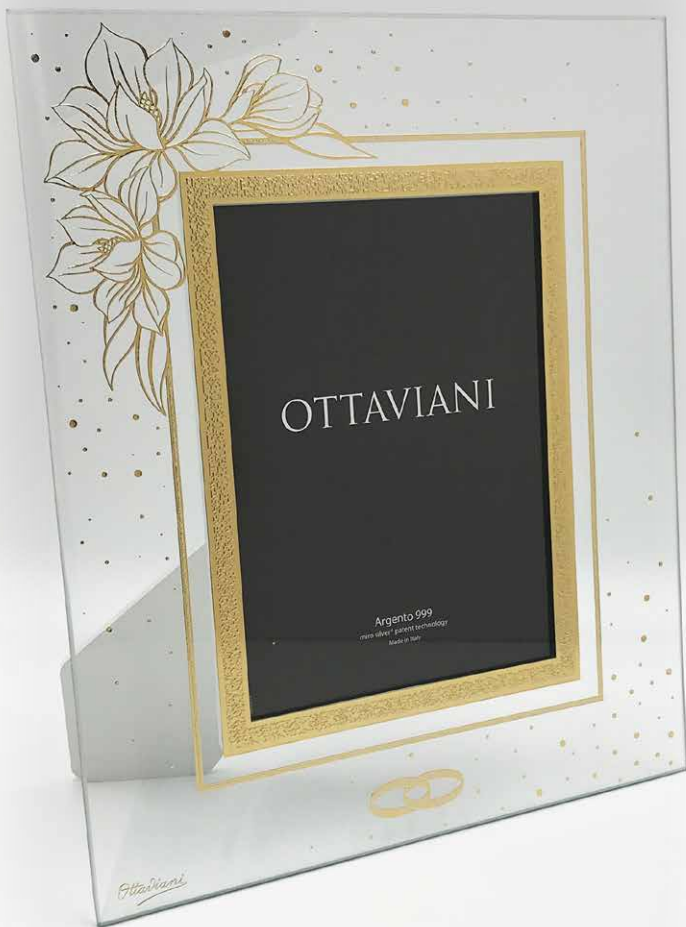

OTTAVIANI

collezione bouquet | tecnologia silver foil

60230 | € 55

int cm 13x18; est cm 24,5x29,5 | inner 5,1"x7"; outer 9,6"x11,6"
portafoto in cristallo con foglia oro | crystal photo frame with gold leaf

6023CO | € 69

int cm 13x18; est cm 24,5x29,5 | inner 5,1"x7"; outer 9,6"x11,6"
portafoto in cristallo con foglia oro | crystal photo frame with gold leaf