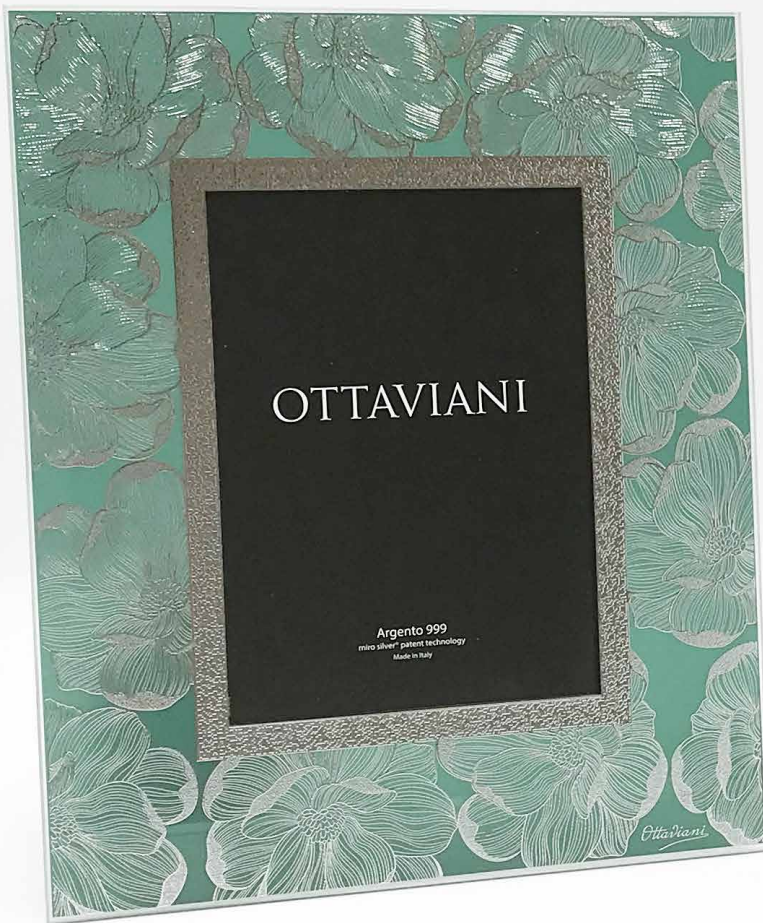

OTTAVIANI

collezione flora | tecnologia silver foil

6022VA | € 60

int cm 13x18; est cm 24,5x29,5 | inner 5,1"x7"; outer 9,6"x11,6"
portafoto in cristallo con foglia argento | crystal photo frame with silver leaf

6022VC | € 74

int cm 13x18; est cm 24,5x29,5 | inner 5,1"x7"; outer 9,6"x11,6"
portafoto in cristallo con foglia argento | crystal photo frame with silver leaf