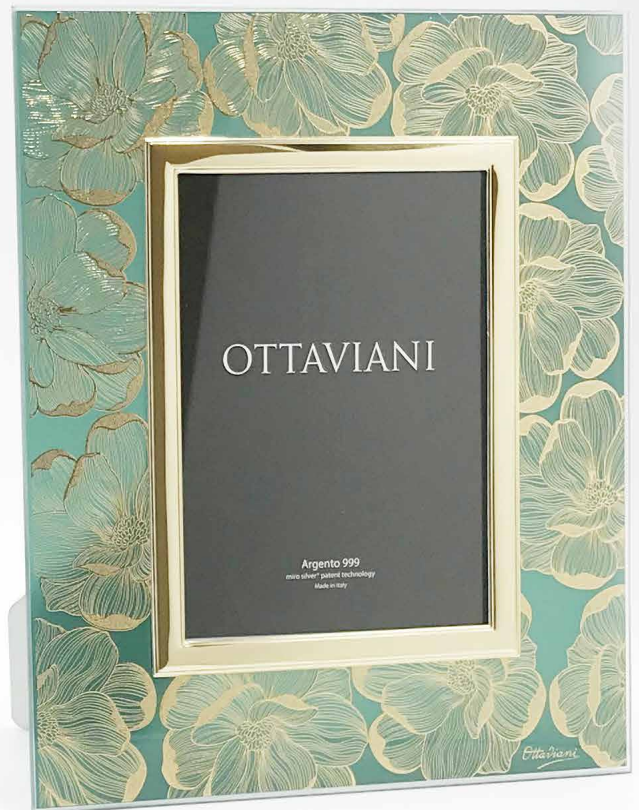

OTTAVIANI

collezione flora | tecnologia silver foil

6022VO | € 60

int cm 13x18; est cm 24,5x29,5 | inner 5,1"x7"; outer 9,6"x11,6"
portafoto in cristallo con foglia oro | crystal photo frame with gold leaf

6022VCO | € 74

int cm 13x18; est cm 24,5x29,5 | inner 5,1"x7"; outer 9,6"x11,6"
portafoto in cristallo con foglia oro | crystal photo frame with gold leaf