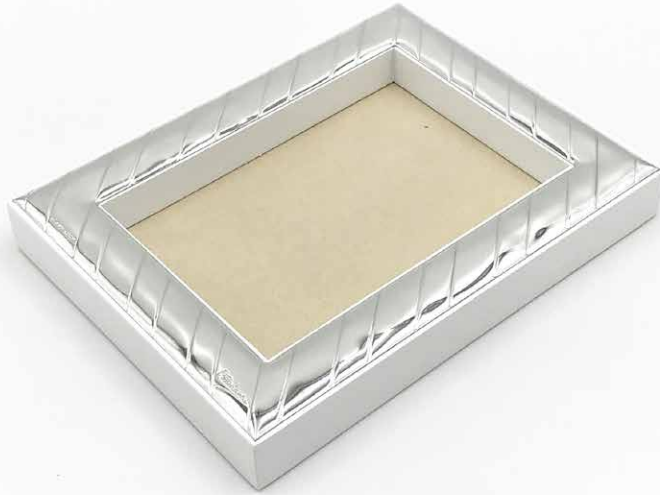

OTTAVIANI

collezione nastri

1012V | € 57

int cm 9x13; est cm 13,2x17,2x2 | inner 3,5"x5"; outer 5,1"x6,7"x0,7
vuotatasche | pocket emptier