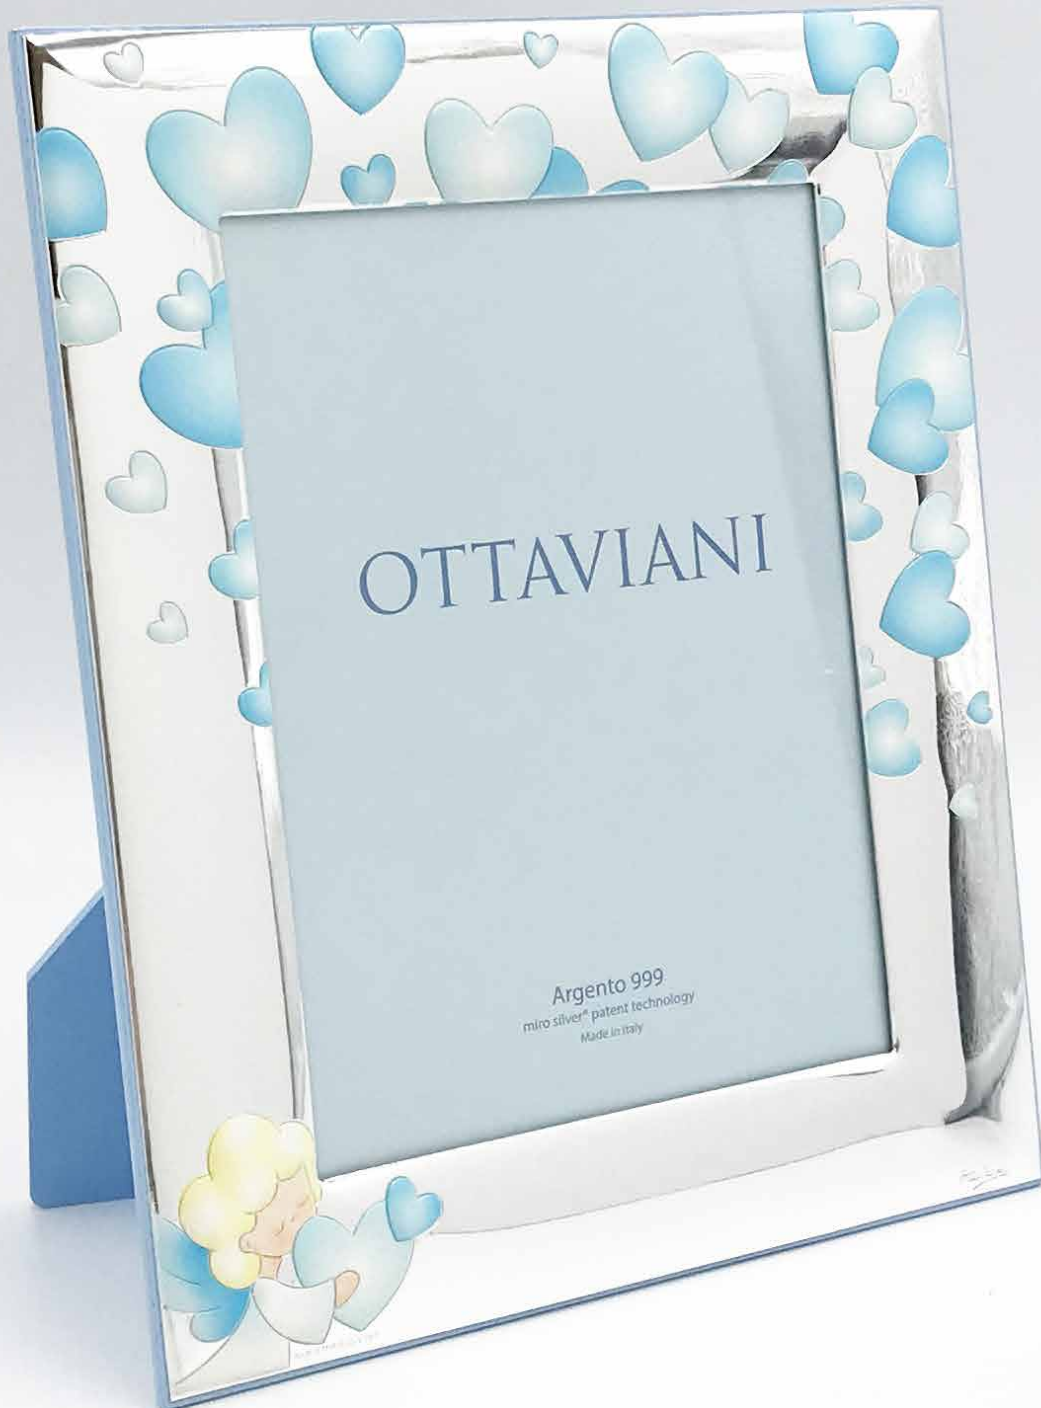

OTTAVIANI

7013BC | € 38

int cm 9x13; est cm 12,5x16,1 | inner 3,5"x5,1"; outer 4,9"x6,3"

7013AC | € 59

int cm 13x18; est cm 19x23,8 | inner 5"x7"; outer 7,4"x9,3"