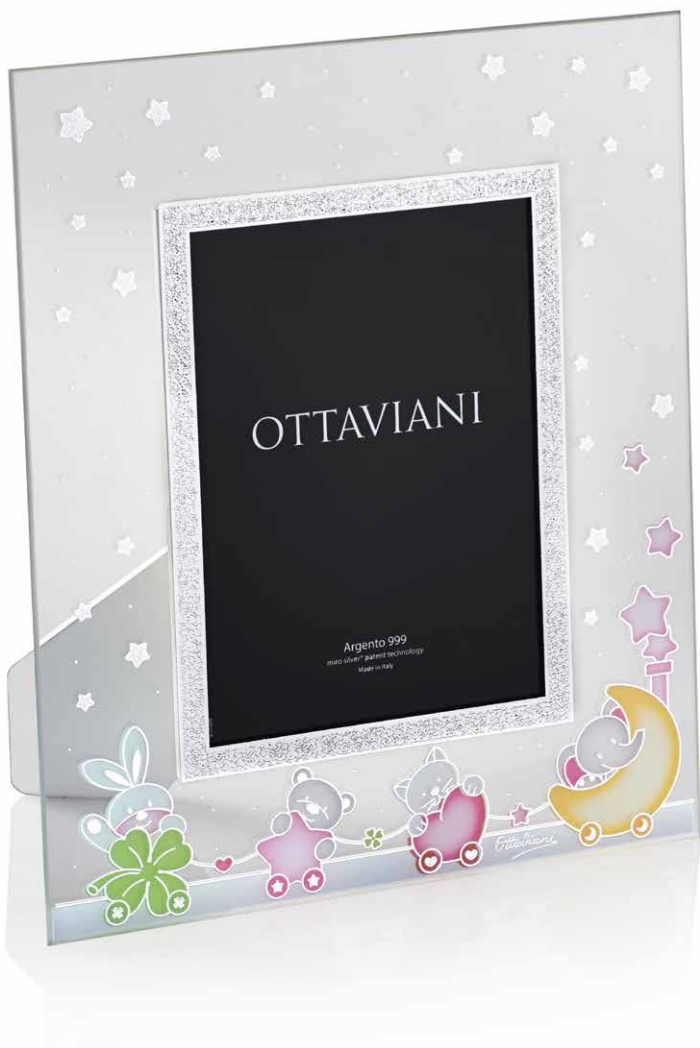

OTTAVIANI

collezione amici di bimba | tecnologia silver foil

7011VR | € 60

int cm 13x18; est cm 24,5x29,5 | inner 5,1"x7"; outer 9,6"x11,6"
portafoto in cristallo con foglia argento | crystal photo frame with silver leaf

7011VOR | € 60

int cm 13x18; est cm 24,5x29,5 | inner 5,1"x7"; outer 9,6"x11,6"
portafoto in cristallo con foglia oro | crystal photo frame with gold leaf