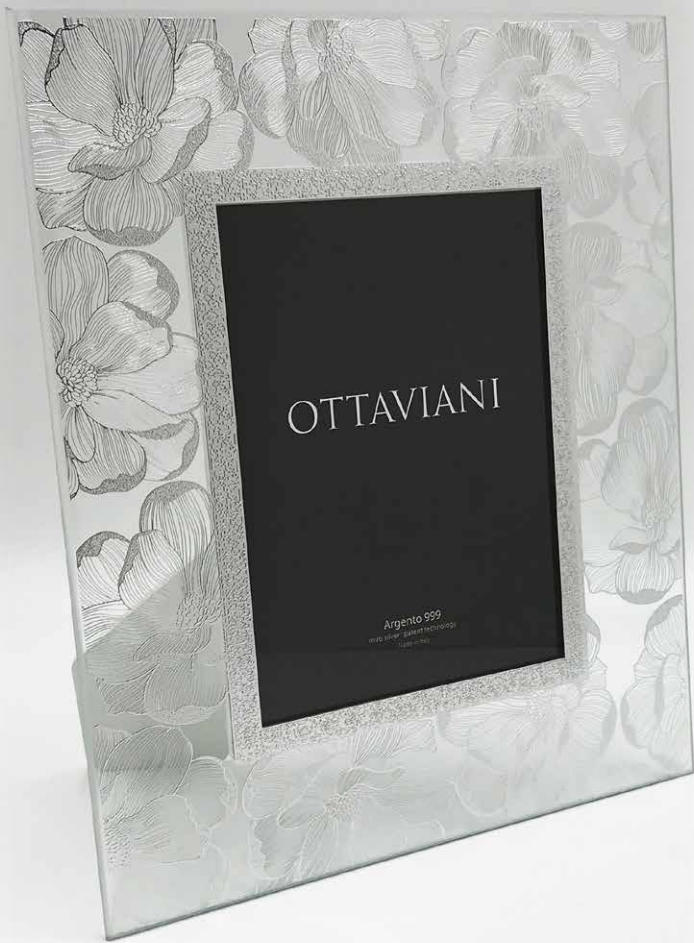

OTTAVIANI

collezione flora | tecnologia silver foil

6022A | € 55

int cm 13x18; est cm 24,5x29,5 | inner 5,1"x7"; outer 9,6"x11,6"
portafoto in cristallo con foglia argento | crystal photo frame with silver leaf

6022C | € 69

int cm 13x18; est cm 24,5x29,5 | inner 5,1"x7"; outer 9,6"x11,6"
portafoto in cristallo con foglia argento | crystal photo frame with silver leaf