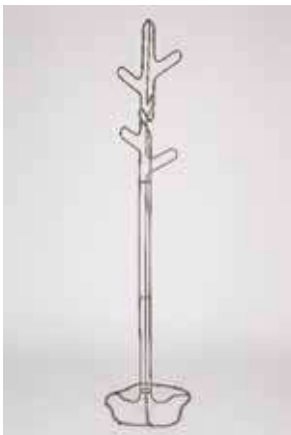

Art. FE0326-16

bianco pastello
pastel white
dim. 49 x 39 x 190 h cm

Art. FE0326-6

argento metallizzato
metallic silver
dim. 49 x 39 x 190 h cm

Art. FE0326-17

tortora pastello
pastel dove-grey
dim. 49 x 39 x 190 h cm