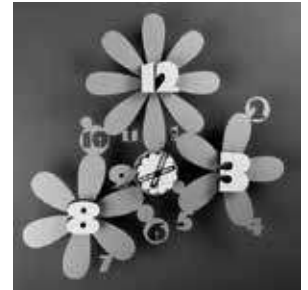

Art. FE0286-6
argento metallizzato e bianco
metallic silver and white
dim. 70 x 69 cm