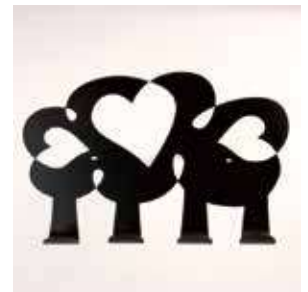

Art. FE0348-11
nero pastello
pastel black
dim. 53 x 35 cm