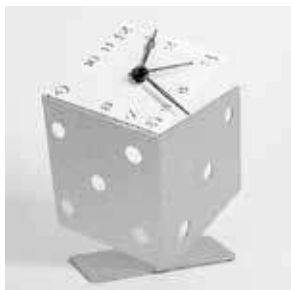

Art. FE0243-6
argento metallizzato e bianco
metallic silver and white
dim. 17 x 21 h cm