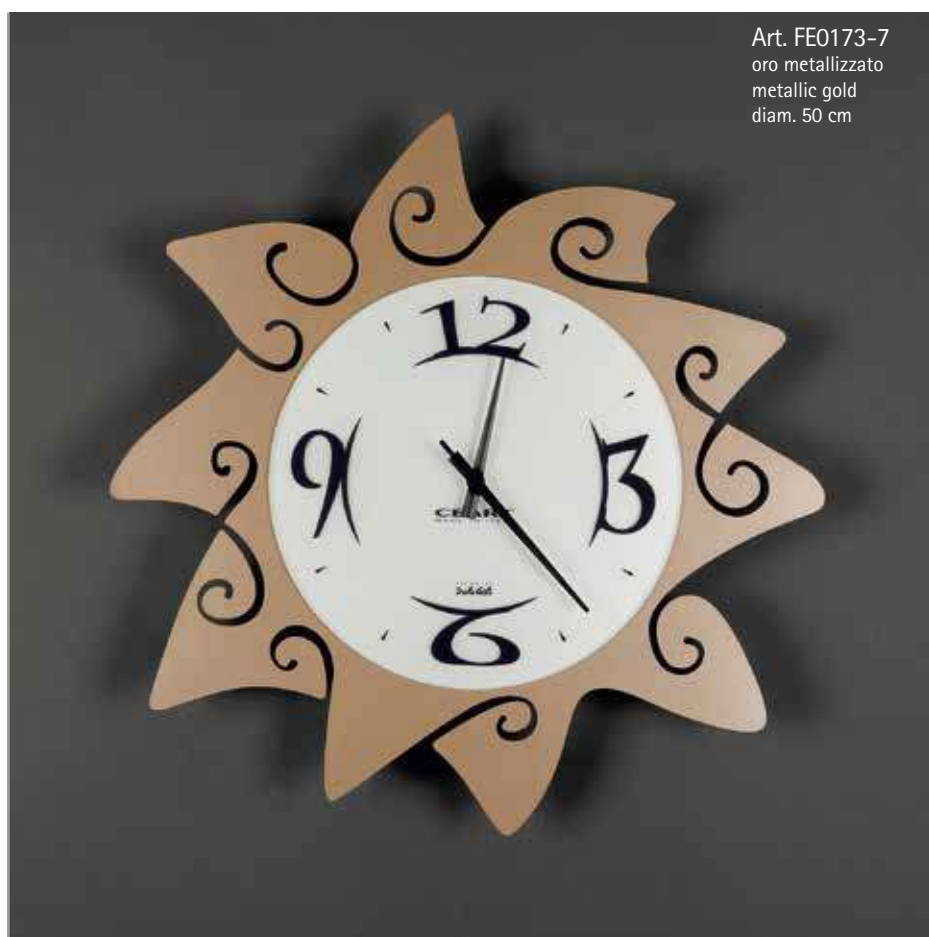

orologio/wall clock SOLARE