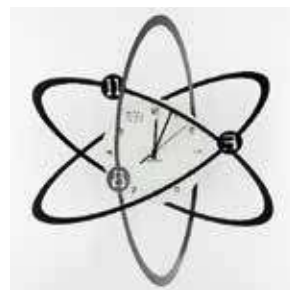

Art. FE0247-11
nero pastello
pastel black
dim. 45 x 52 cm