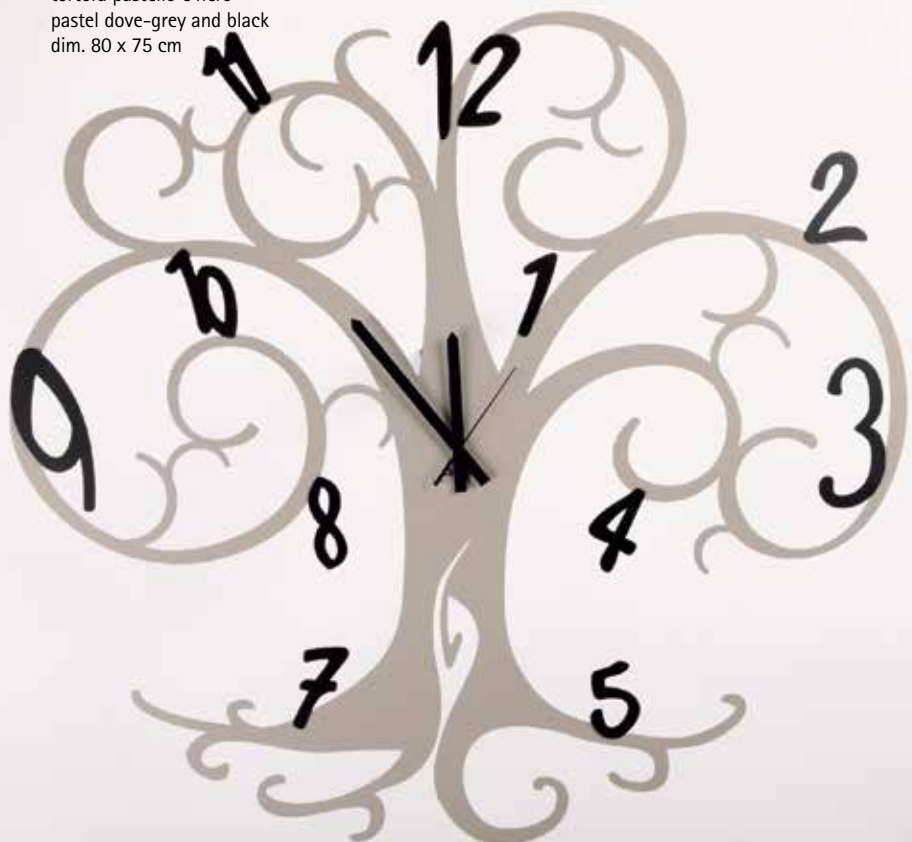

Art. FE0404-17
tortora pastello e nero
pastel dove-grey and black
dim. 80 x 75 cm