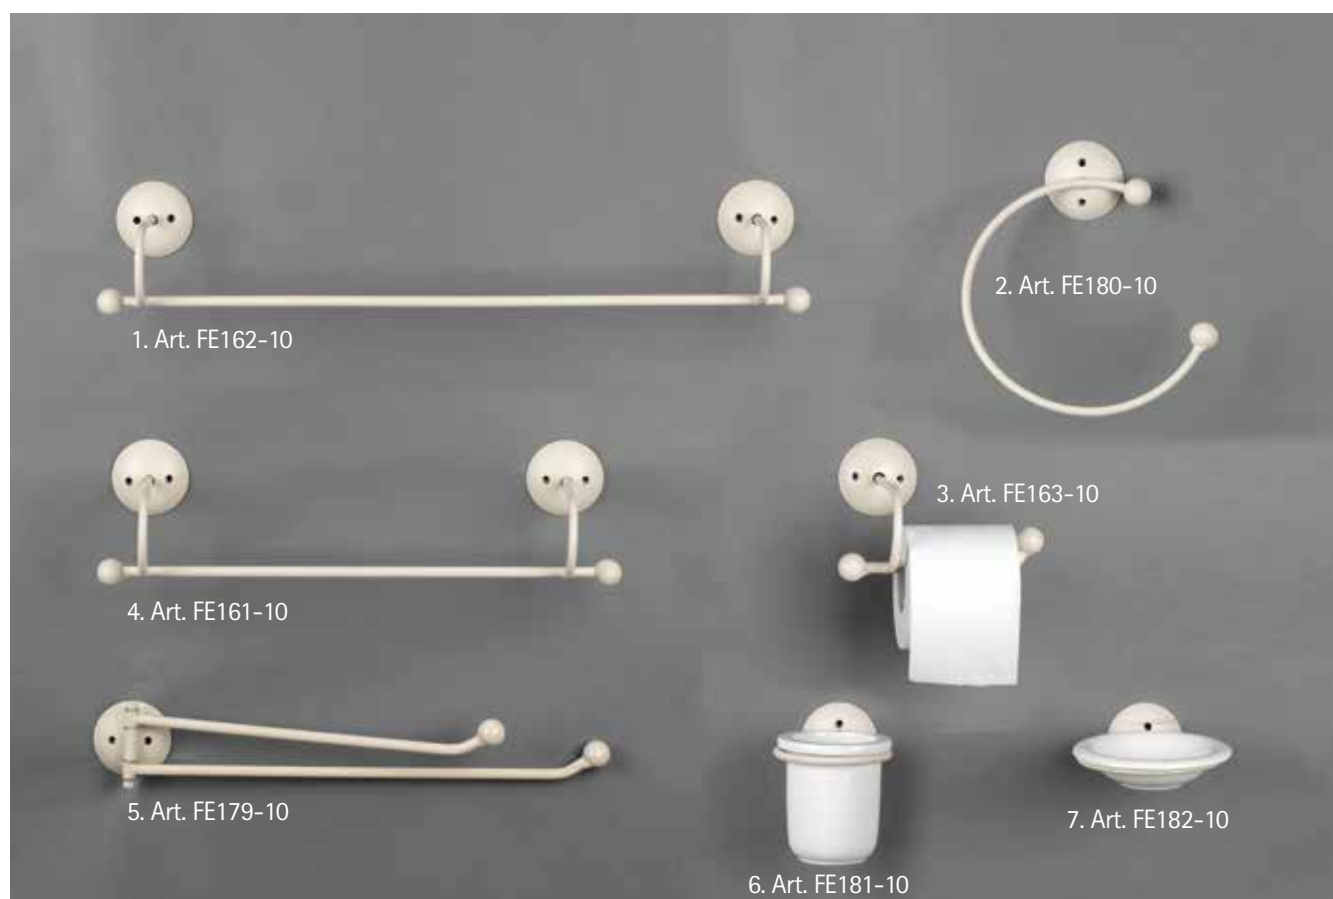

4. Art. FE161-16
48 x 14 h cm

5. Art. FE179-16
48 x 8 h cm

PORTA CARTA
IGIENICA

3. Art. FE163-16
17 x 7,5 h cm

PORTA
SPAZZOLINI

6. Art. FE181-16
11 x 12 h cm

PORTA SAPONE

7. Art. FE182-16
ø 15 cm

AVORIO PASTELLO
PASTEL IVORY

PORTA
ASCIUGAMANO

1. Art. FE162-10
65 x 14 h cm

2. Art. FE180-10
22 x 26 h cm

4. Art. FE161-10
48 x 14 h cm

5. Art. FE179-10
48 x 8 h cm

PORTA CARTA
IGIENICA

3. Art. FE163-10
17 x 7,5 h cm