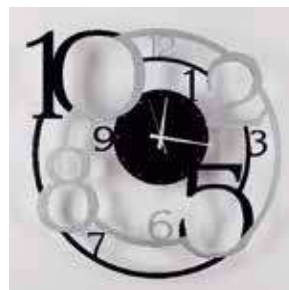

Art. FE0321-11
nero e argento metallizzato
black and metallic silver
diam. 60 cm