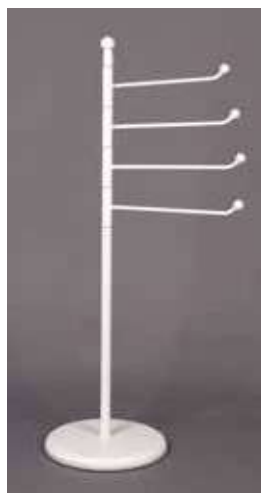

Art. FE280-16
bianco pastello
pastel white
52 x 33 x 109 h cm