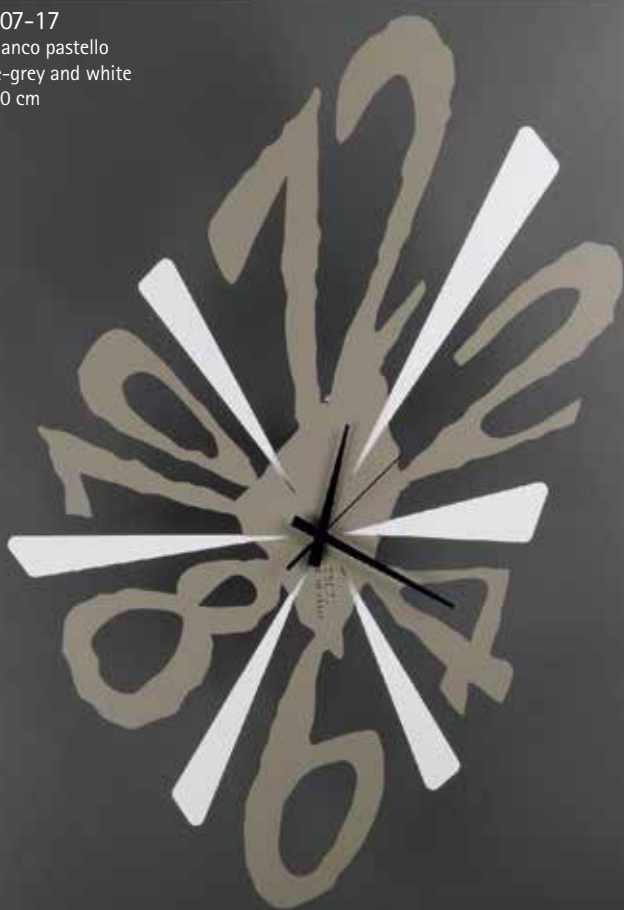

Art. FE0438-6
argento metallizzato e nero
metallic silver and black
diam. 35 x 69 cm

orologio/wall clock FLASH

Doppia struttura in metallo tagliato a laser

Double metal structure laser cut

Art. FE0307-17
tortora e bianco pastello
pastel dove-grey and white
dim. 50 x 70 cm