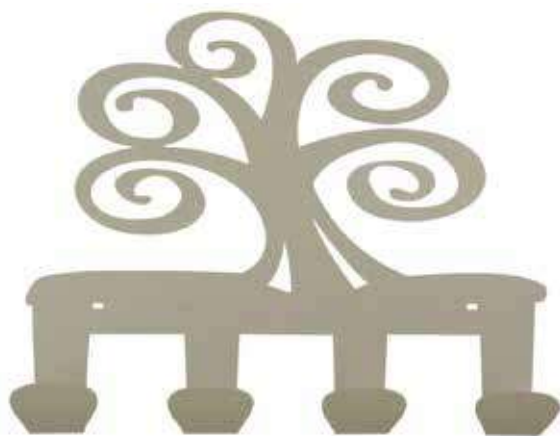

appendi abiti 4 ganci
coat hanger 4 supports

Art. FE0385
dim. 48 x 37 cm

porta ombrelli pop
pop umbrella stand

Art. FE0451
dim. 20 x 20 x 49 h cm

porta ombrelli
umbrella stand

Art. FE0229
dim. 25 x 25 x 57 h cm