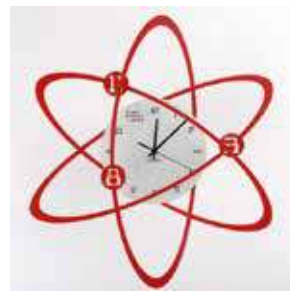

Struttura in metallo composta da fascioni in rilievo rispetto al quadrante centrale in vetro sabbato effetto opaco

Structure with metal strips in relief compared to hour dial in matte sandblasted glass with silk-screen printing

Art. FE0247-14
rosso pastello
pastel red
dim. 45 x 52 cm