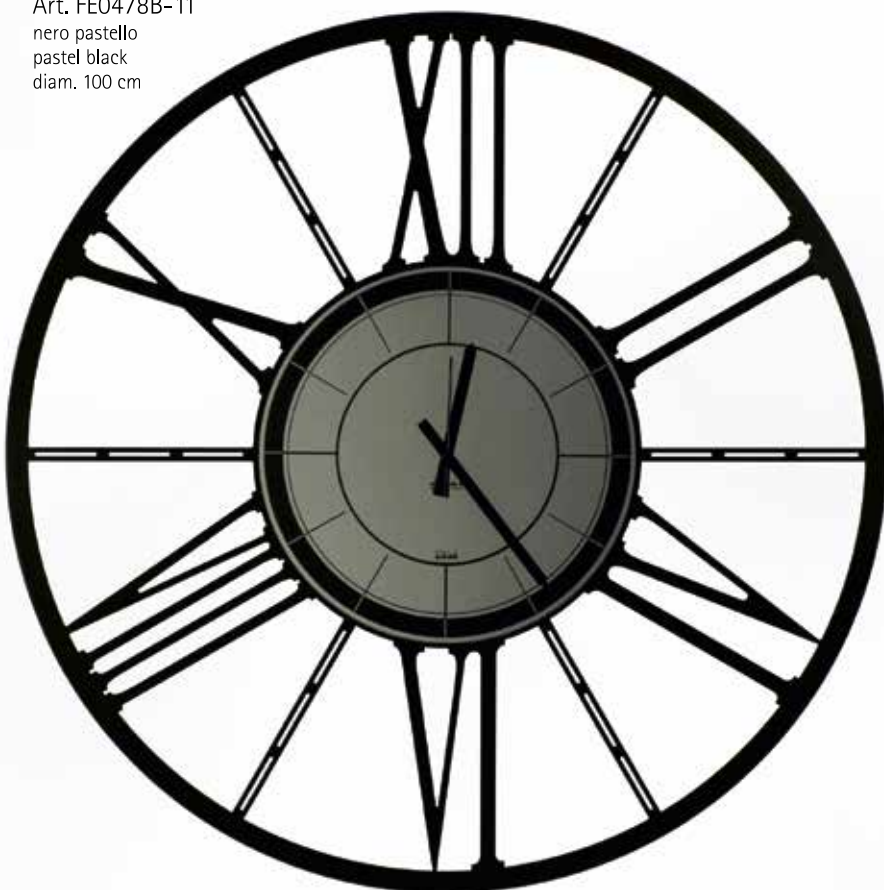

orologio/wall clock **RUOTA BLACK EDITION - 80**

Art. FE0478-36
grigio marmo
marble gray
diam. 80 cm

*Struttura in metallo con quadrante delle ore
in vetro specchiato colore nero fumè*

*Metal structure with hour dial
in smoked black mirrored glass*

Art. FE0478-11
nero pastello
pastel black
diam. 80 cm

Art. FE0478-7
oro metallizzato
metallic gold
diam. 80 cm

Art. FE0478-17
tortora pastello
pastel dove-grey
diam. 80 cm

orologio/wall clock **RUOTA BIG BLACK EDITION - 100**

Art. FE0478B-11
nero pastello
pastel black
diam. 100 cm

*Struttura in metallo con quadrante delle ore
in vetro specchiato colore nero fumè*

*Metal structure with hour dial
in smoked black mirrored glass*