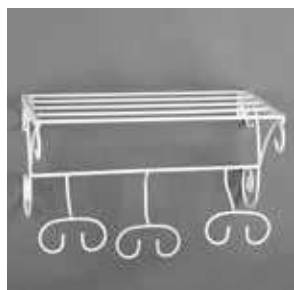

Art. FE177-10
avorio pastello/panna
pastel ivory/cream
38 x 10 x 20 h cm

MENSOLA CON APPENDINO RIF. FE297

ARTICOLO CONSEGNATO MONTATO

Art. FE297-17
tortora pastello
pastel dove-grey
50 x 25 x 35 h cm

Art. FE297-16
bianco pastello
pastel white
50 x 25 x 35 h cm