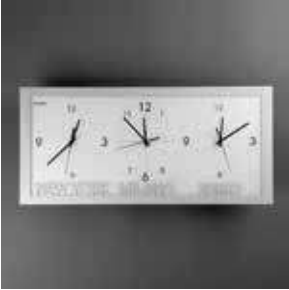

Cornice in metallo con quadrante delle ore
in vetro sabbato effetto opaco

Metal frame with hour dial
in matte sandblasted glass with silk-screen printing

Art. FE090-6
argento metallizzato
metallic silver
dim. 70 x 32 cm