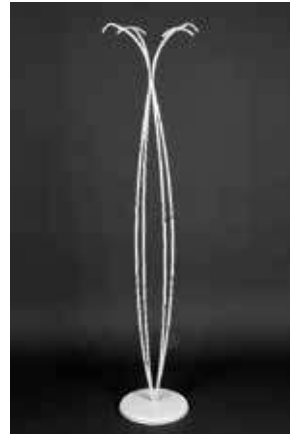

Art. FE144-11
NERO pastello
pastel black
dim. 40 x 40 x 175 h cm

Art. FE144-16
bianco pastello
pastel white
dim. 40 x 40 x 175 h cm

Art. FE144-17
tortora pastello
pastel dove-grey
dim. 40 x 40 x 175 h cm