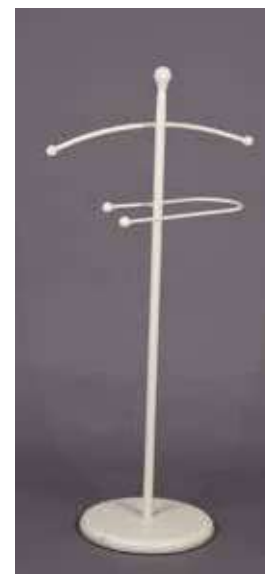

Art. FE216-10
avorio pastello/panna
pastel ivory/cream
52 x 32 x 111 h cm