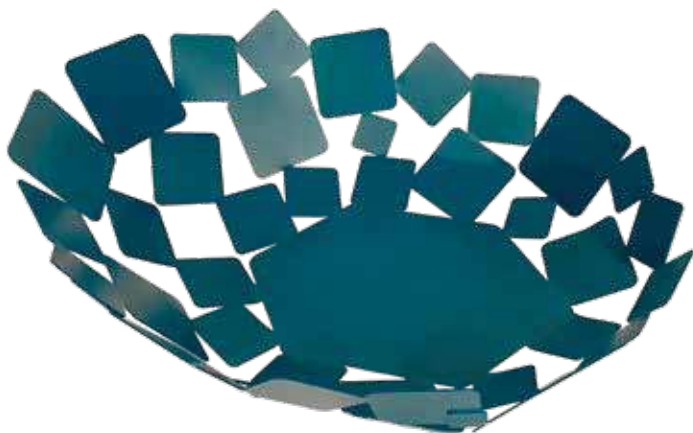

cesto
basket

Art. FE0463
dim. 27 x 27 x 13 h cm

cesto big
big basket

Art. FE0463B
dim. 39 x 32 x 14 h cm

porta ombrelli
umbrella stand

Art. FE0464
dim. 25 x 25 x 57 h cm

Collezione
BOLLE

bianco pastello
pastel white
cod. **16**