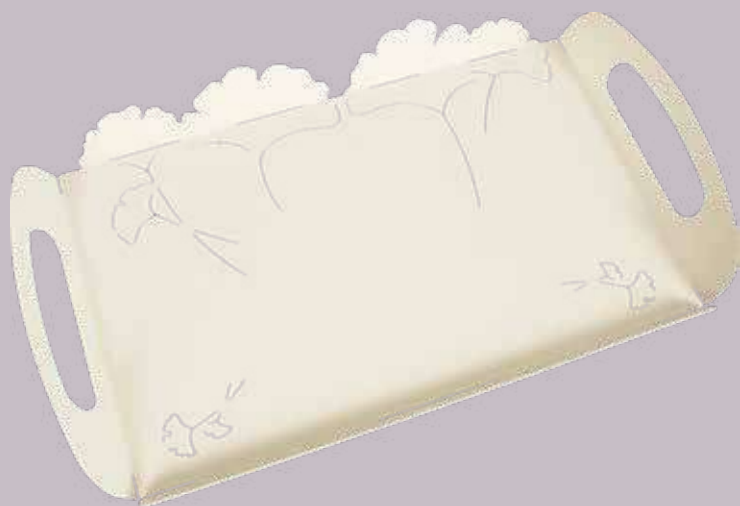

vassoio
tray

Art. FE0417
dim. 46 x 27 x 6 h cm