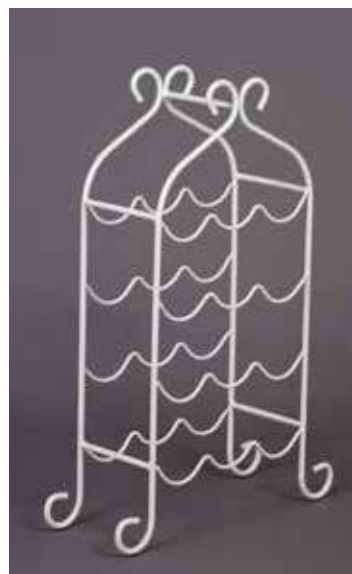

Art. FE183-16
bianco pastello
pastel white
49 x 18 x 76 h cm