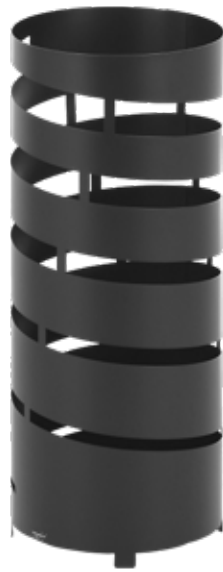

porta ombrelli pop
pop umbrella stand

Art. FE0452
dim. 20 x 20x 49 h cm