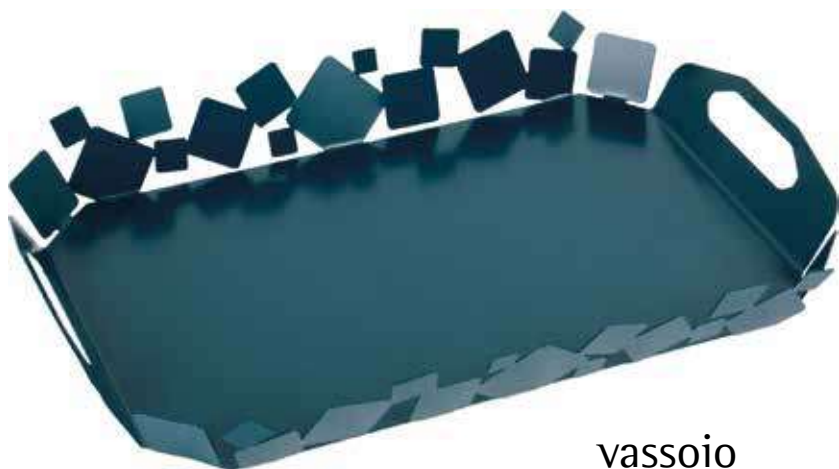

vassoio
tray

Art. FE0457
dim. 44,5 x 30 x 5,5 h cm