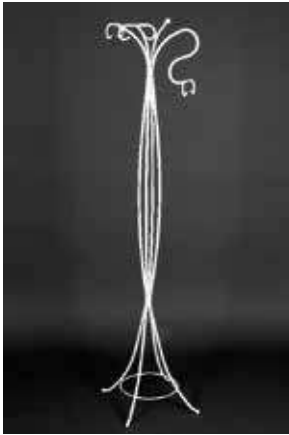

Struttura in metallo modellato. Progettato per essere stabile e robusto, adatto a supportare molteplici capi pesanti

Metal structure designed to be stable and strong, it's suitable for hang numerous heavy coats.

Art. FE268-16

bianco pastello
pastel white
dim. 40 x 35 x 170 h cm