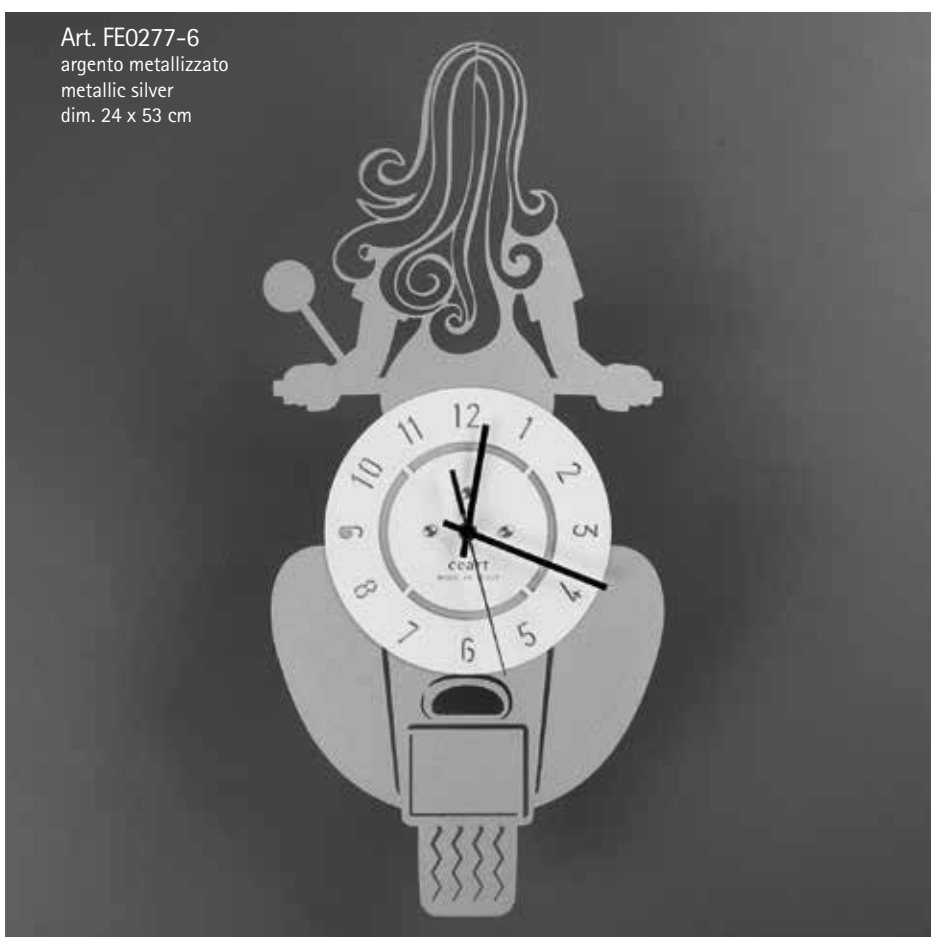

orologio/wall clock VESPA

*Struttura in metallo con quadrante delle ore
in metallo tagliato a laser*

*Metal structure with hour dial
in metal laser cut*

Art. FE0277-6
argento metallizzato
metallic silver
dim. 24 x 53 cm