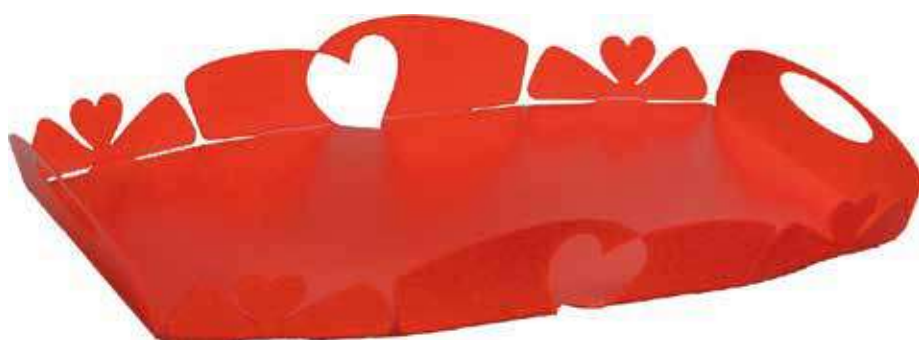

porta scottex
scottex holder

Art. FE0342
dim. 15 x 15 x 34 h cm

porta bicchieri
plastic cup holders

Art. FE0345
dim. 8 x 8 x 20 h cm

porta bicchierini caffè
caffè cup holders

Art. FE0408
dim. 6 x 6 x 17 h cm