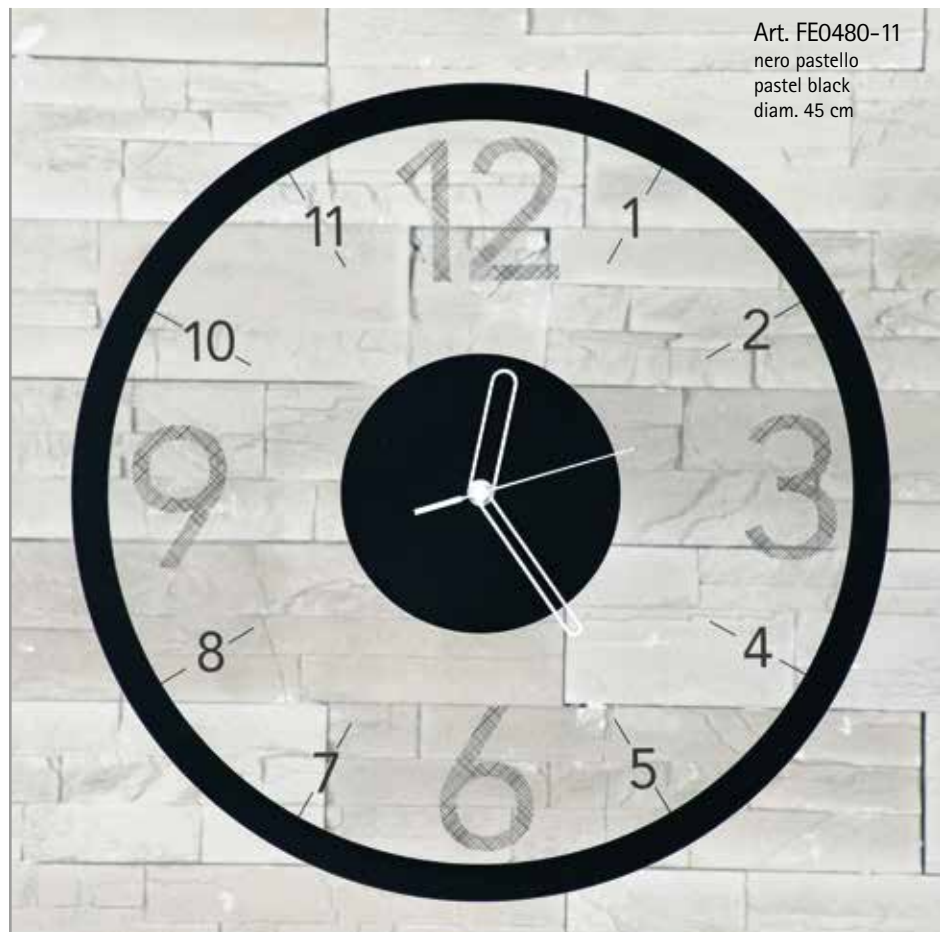

Art. FE0480-36
grigio marmo
marble grey
diam. 45 cm

Art. FE0480-17
tortora pastello
pastel dove-grey
diam. 45 cm

orologio/wall clock **LUCE - 45**

Art. FE0480-11
nero pastello
pastel black
diam. 45 cm

orologio/wall clock RUOTA - 80