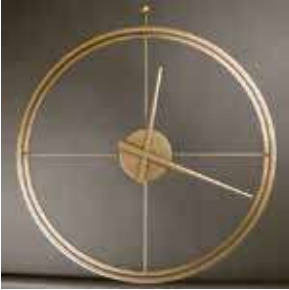

Orologio con struttura in doppio tubo metallico
Modellato e realizzato interamente a mano

Clock with double metal tube structure
Hand made by metal artisan

Art. FE0428B-7
oro metallizzato
metallic gold
dim. 90 x 98 cm