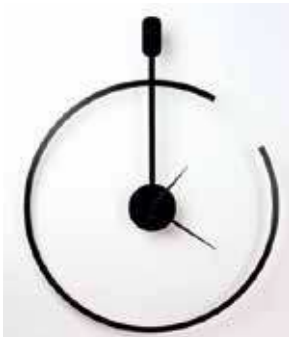

orologio/wall clock **LINE**

Struttura in metallo tagliata a laser
Metal structure laser cut

Art. FE0444-11
nero pastello
pastel black
dim. 74 x 92 cm