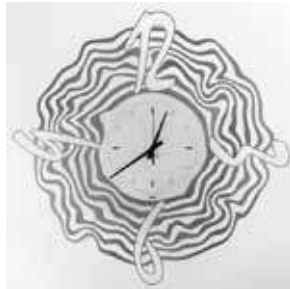

Art. FE0250-5
ghisa metallizzato
metallic cast iron
diam. 63 cm