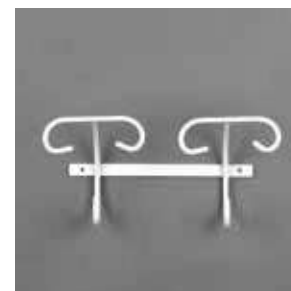

ARTICOLO CONSEGNA TO MONTATO

Art. FE177-11
nero pastello opaco
matte pastel black
38 x 10 x 20 h cm

Art. FE177-17
tortora pastello
pastel dove-grey
38 x 10 x 20 h cm

Art. FE177-16
bianco pastello
pastel white
38 x 10 x 20 h cm