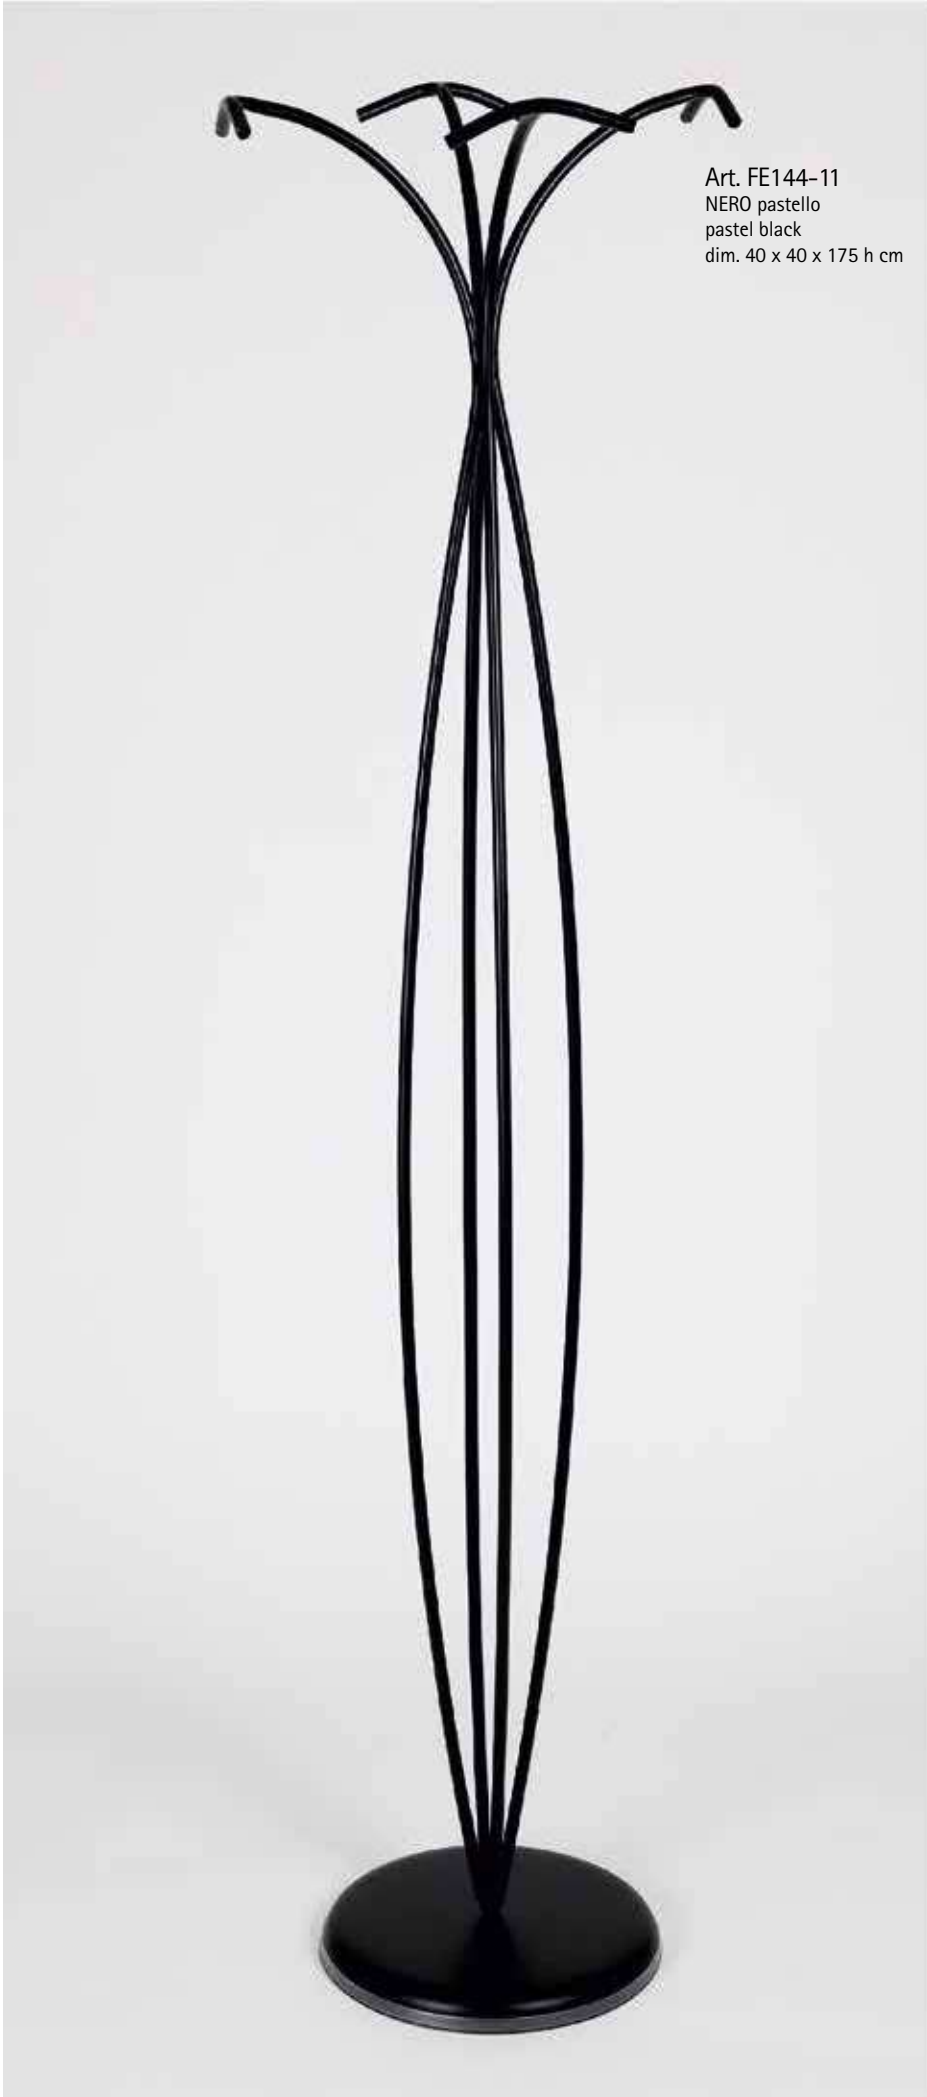

Art. FE144-11
NERO pastello
pastel black
dim. 40 x 40 x 175 h cm

Art. FE144-16
bianco pastello
pastel white
dim. 40 x 40 x 175 h cm

Art. FE144-17
tortora pastello
pastel dove-grey
dim. 40 x 40 x 175 h cm