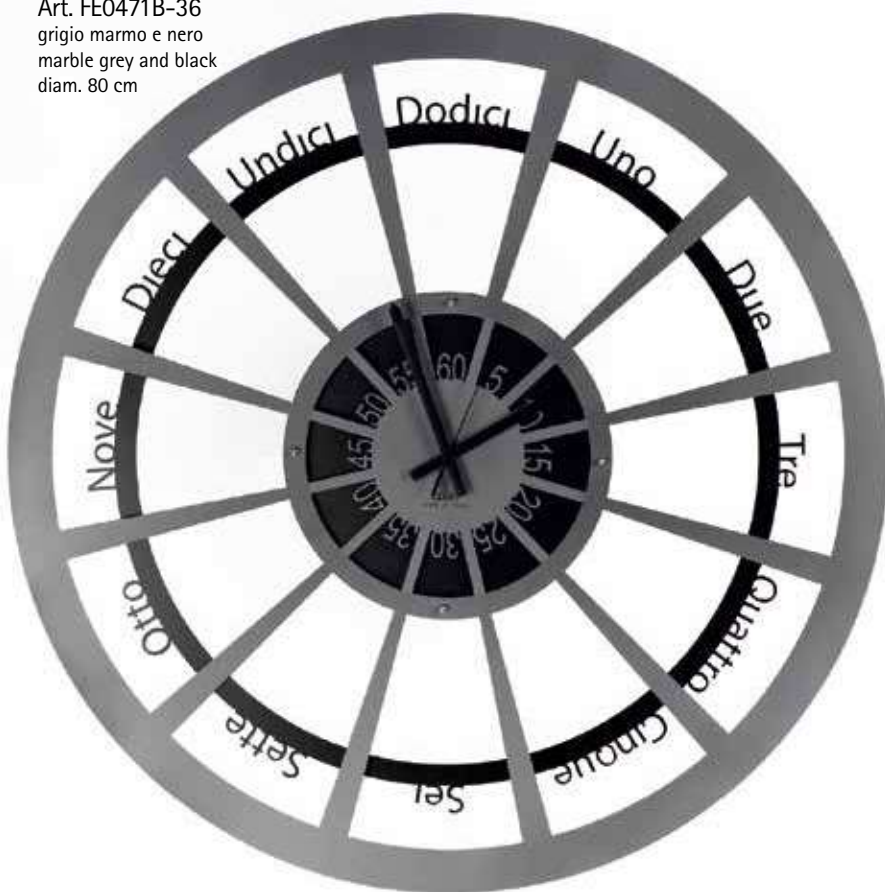

Art. FE0147-7
oro metallizzato
metallic gold
dim. 56 x 45 cm

orologio/wall clock **MAGISTRALE - 50**

Art. FE0471-1617
bianco e tortora pastello
white and pastel dove-grey
diam. 50 cm

*Struttura in metallo formata da due componenti
posti ad altezze diverse.*

Art. FE0471-1635
bianco e blu petrolio
white and petroleum blue
diam. 50 cm

orologio/wall clock **MAGISTRALE BIG - 80**

Art. FE0471B-36
grigio marmo e nero
marble grey and black
diam. 80 cm

*Struttura in metallo formata da due componenti
posti ad altezze diverse.*

Orologio con design pulito e lineare, che abbina numeri e lettere.

E' realizzato con due parti posizionate su piani di altezza differenti, per ottenere importanza ed unicità.

art. FE0471B-36 _ 80cm

orologio/wall clock RICCIOLO