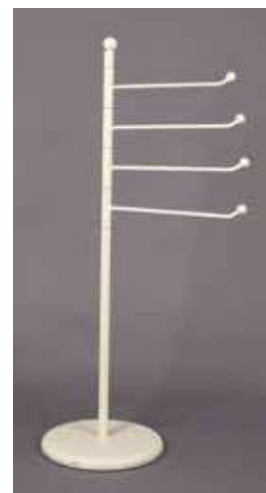

Art. FE280-11
nero pastello opaco
matte pastel black
52 x 33 x 109 h cm

Art. FE280-17
tortora pastello
pastel dove-grey
52 x 33 x 109 h cm

Art. FE280-16
bianco pastello
pastel white
52 x 33 x 109 h cm

Art. FE280-10
avorio pastello/panna
pastel ivory/cream
52 x 33 x 109 h cm