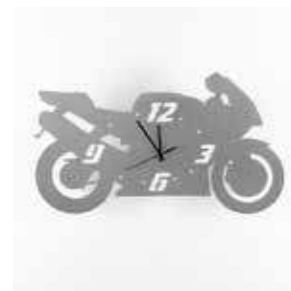

Art. FE0373-28
jeans
dim. 55 x 33 cm

Struttura in metallo con quadrante delle ore
in metallo tagliato a laser

Metal structure with hour dial
in metal laser cut

Art. FE0397-11
nero e oro metallizzato
black and metallic gold
dim. 32 x 71 cm