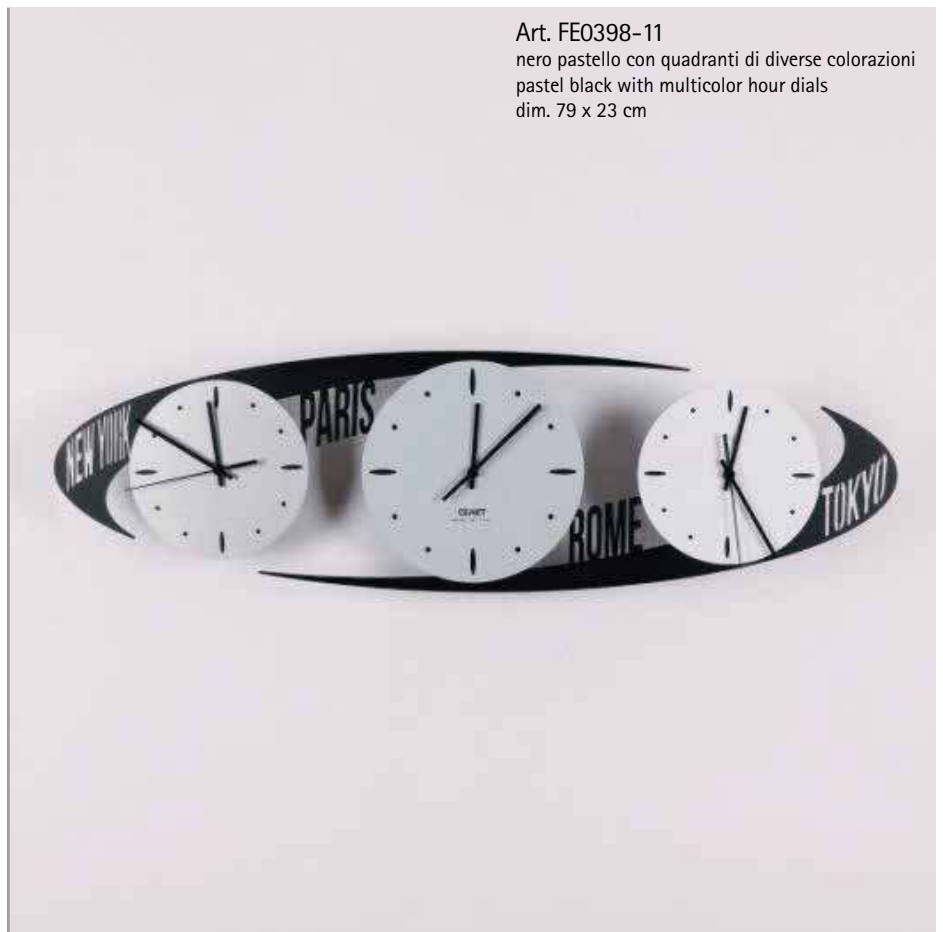

orologio/wall clock CAPITALI

Art. FE0398-11
nero pastello con quadranti di diverse colorazioni
pastel black with multicolor hour dials
dim. 79 x 23 cm