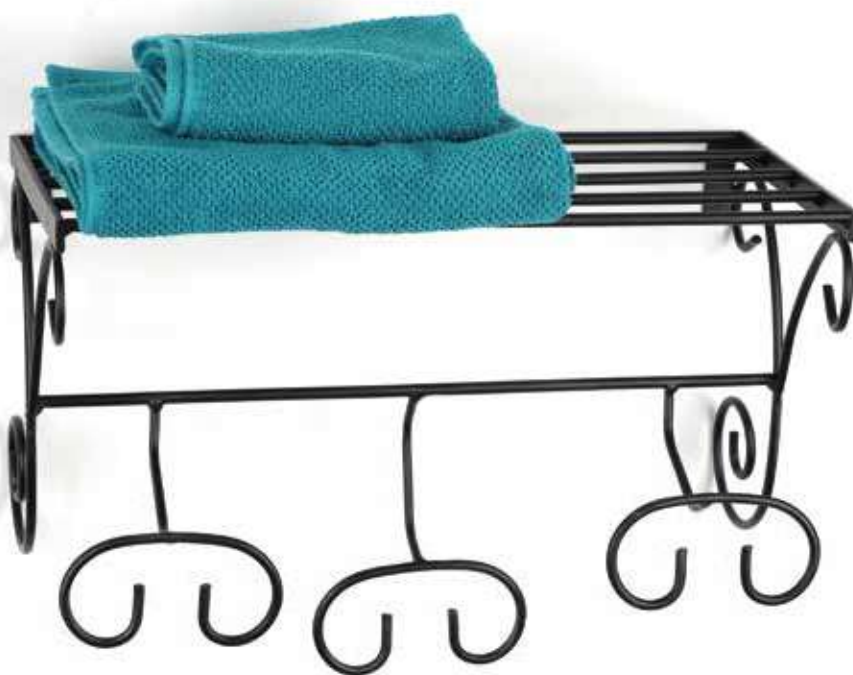

Art. FE297-11
nero pastello opaco
matte pastel black
50 x 25 x 35 h cm