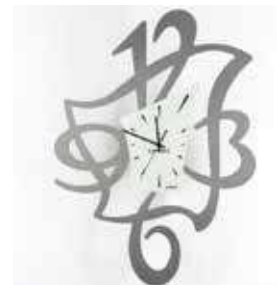

Art. FE0174-5
ghisa metallizzata
metallic cast iron
dim. 46 x 63 cm