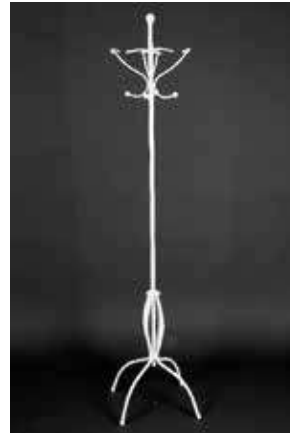

Art. FE219-16
bianco pastello
pastel white
dim. 40 x 40 x 188 h cm

Art. FE219-11
nero pastello
pastel black
dim. 40 x 40 x 188 h cm