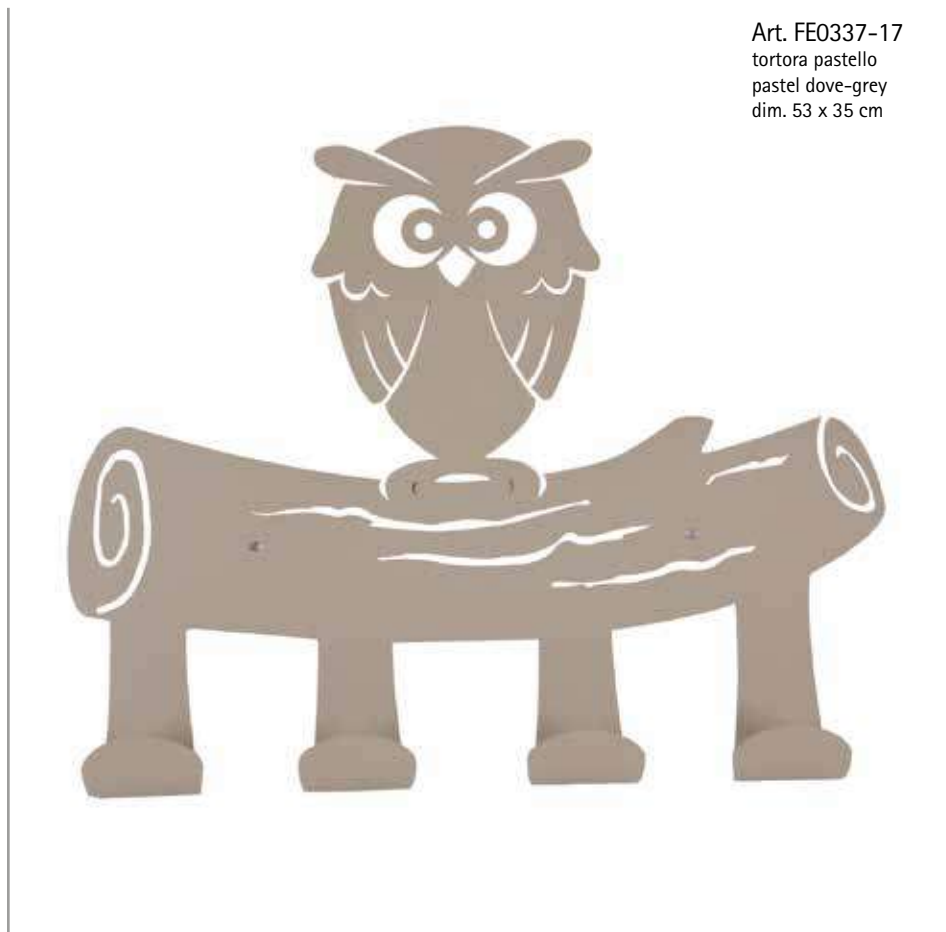

Art. FE0337-16
bianco pastello
pastel white
dim.. 53 x 35 cm

Art. FE0337-18
arancio pastello
pastel orange
dim.. 53 x 35 cm

appendiabiti 4 ganci/coat hanger **GUFO**

Art. FE0337-17
tortora pastello
pastel dove-grey
dim. 53 x 35 cm