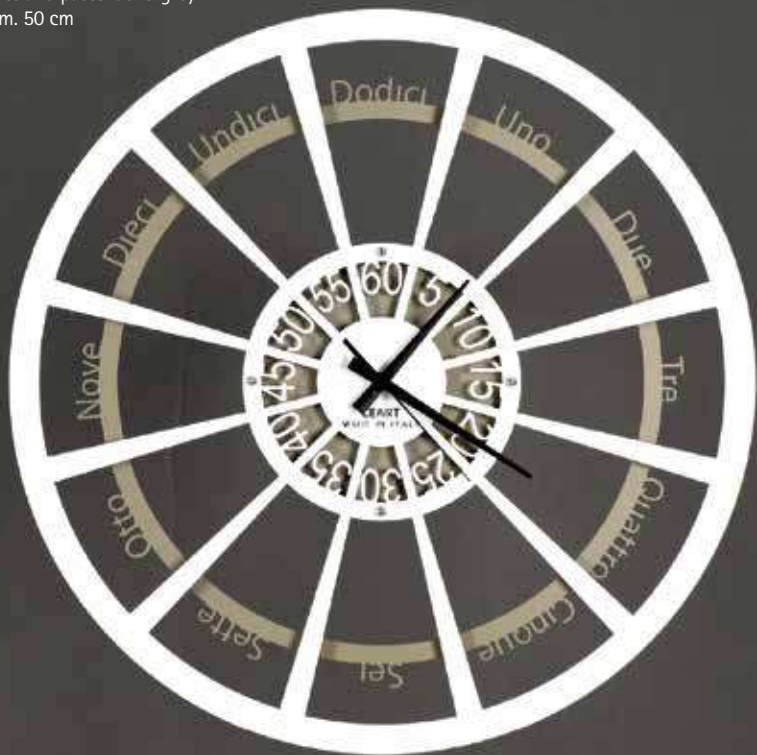

orologio/wall clock ASTRO - 50

Art. FE0100-11
nero pastello
pastel black
diam. 52 cm

Struttura in metallo con quadrante delle ore
in vetro sabbato effetto opaco

Metal structure with hour dial
in matte sandblasted glass with silk-screen printing

Art. FE0147-11
nero pastello
pastel black
dim. 56 x 45 cm

Art. FE0147-17
tortora pastello
pastel dove-grey
dim. 56 x 45 cm

Art. FE0147-5
ghisa metallizzato
metallic cast iron
dim. 56 x 45 cm

orologio/wall clock OVALIZZATO

Art. FE0147-7
oro metallizzato
metallic gold
dim. 56 x 45 cm

orologio/wall clock **MAGISTRALE - 50**

Art. FE0471-1617
bianco e tortora pastello
white and pastel dove-grey
diam. 50 cm

*Struttura in metallo formata da due componenti
posti ad altezze diverse.*