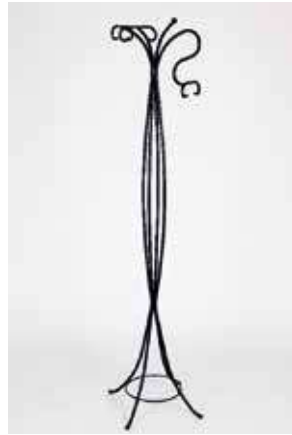

Art. FE268-11

nero pastello
pastel black
dim. 40 x 35 x 170 h cm