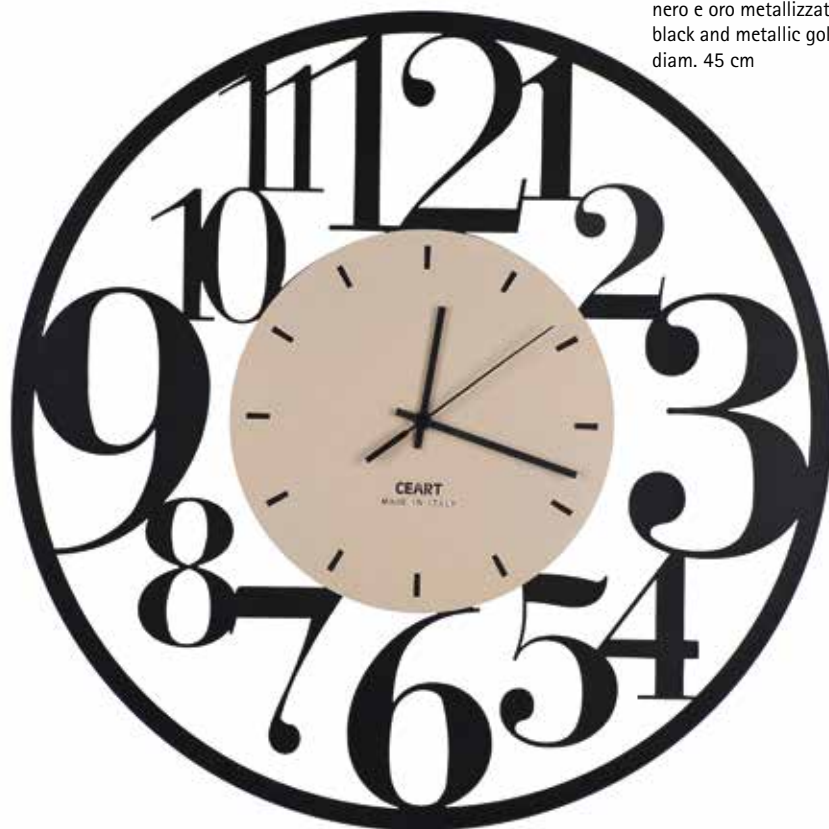

Art. FE0394S-5
ghisa e bianco pastello
cast iron and pastel white
diam. 45 cm

orologio/wall CLOCK ILENIA SMALL - 45

Art. FE0394S-117
nero e oro metallizzato
black and metallic gold
diam. 45 cm

Struttura in metallo con quadrante delle ore
in metallo tagliato a laser