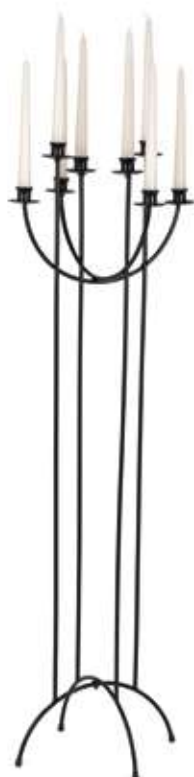

CANDELIERE A 8 FIAMME DA TERRA RIF. FE176

ARTICOLO CONSEGNATO MONTATO

Art. FE176-11
nero pastello opaco
matte pastel black
38 x 38 x 119 h