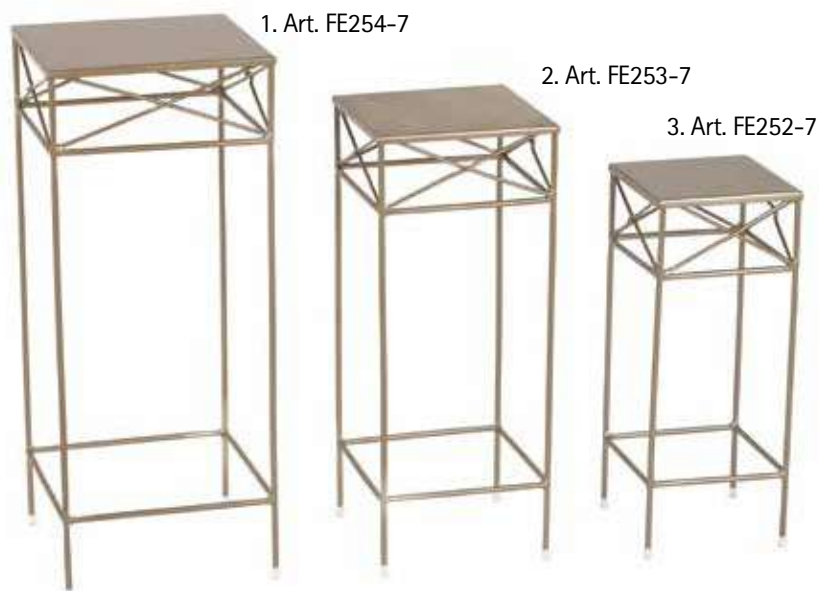

1.
Art. FE254-7
oro metallizzato
metallic gold
30 x 30 x 70 h cm

2.
Art. FE253-7
oro metallizzato
metallic gold
25 x 25 x 60 h cm

3.
Art. FE252-7
oro metallizzato
metallic gold
20 x 20 x 50 h cm