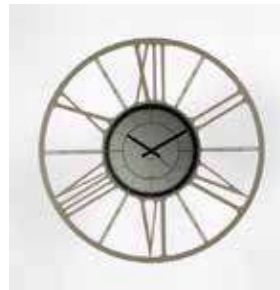

Art. FE0478-17
tortora pastello
pastel dove-grey
diam. 80 cm