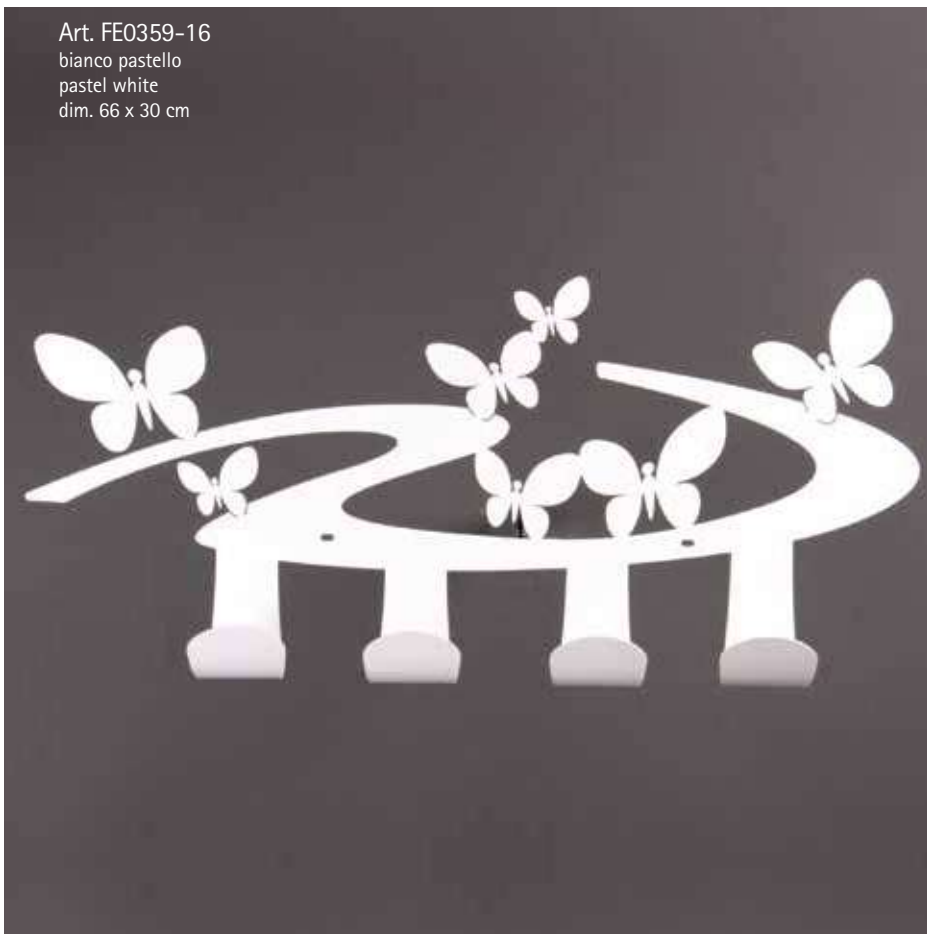

Art. FE0359-17
tortora pastello
pastel dove-grey
dim. 66 x 30 cm

Art. FE0359-14
rosso pastello
pastel red
dim. 66 x 30 cm

appendiabiti 4 ganci/coat hanger **FARFALLE**

*Struttura in metallo tagliata a laser.
Adatto per appendere anche cappotti pesanti*
*Metal structure designed to be strong,
it's suitable for hang heavy coats.*

Art. FE0359-16
bianco pastello
pastel white
dim. 66 x 30 cm