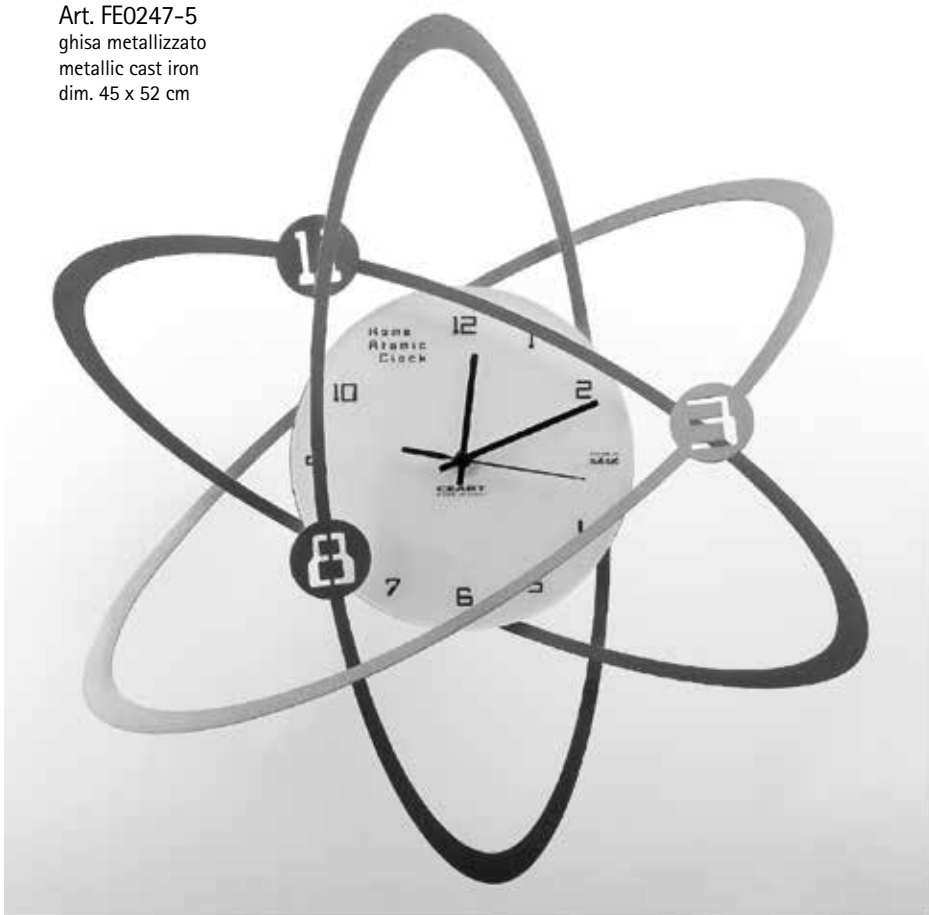

Art. FE0177-V
ferro smerigliato verniciato trasparente
iron color with transparent paint
dim. 55 x 88 cm

orologio/wall clock ATOMO

Art. FE0247-5
ghisa metallizzata
metallic cast iron
dim. 45 x 52 cm

Struttura in metallo composta da fascioni in rilievo rispetto al quadrante centrale in vetro sabbato effetto opaco