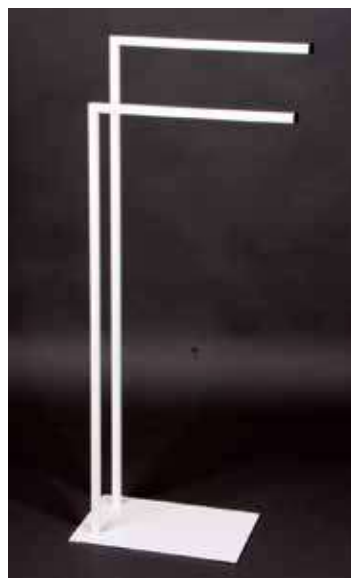

PORTA ASCIUGAMANI RIF. FE366

ARTICOLO CONSEGNA TO MONTATO

Art. FE366-11
nero pastello opaco
matte pastel black
37,5 x 20,5 x 86 h cm

Art. FE366-17
tortora pastello
pastel dove-grey
37,5 x 20,5 x 86 h cm

Art. FE366-16
bianco pastello
pastel white
37,5 x 20,5 x 86 h cm