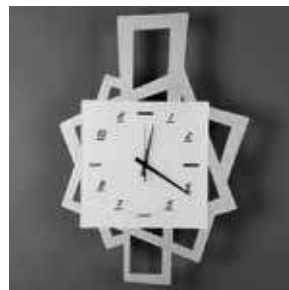

Art. FE0150-6
argento metallizzato
metallic silver
dim. 41 x 60 cm