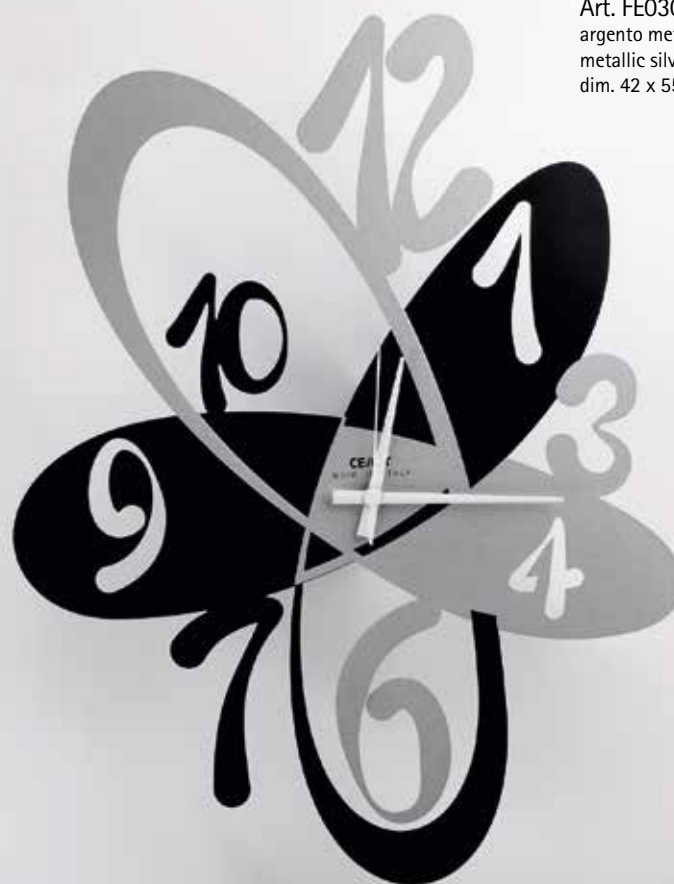

Art. FE0268-14
rosso pastello
pastel red
dim. 28 x 60 cm

orologio/wall clock VIOLINO

Art. FE0268-11
nero pastello
pastel black
dim. 28 x 60 cm

Doppia struttura in metallo tagliato a laser
Double metal structure laser cut

orologio/wall clock VIRGOLA

Art. FE0302-6
argento metallizzato e nero
metallic silver and black
dim. 42 x 55 cm

Art. FE0437B-23

Art. FE363B-27

Art. FE363-23

Struttura in metallo con quadrante delle ore
in metallo tagliato a laser