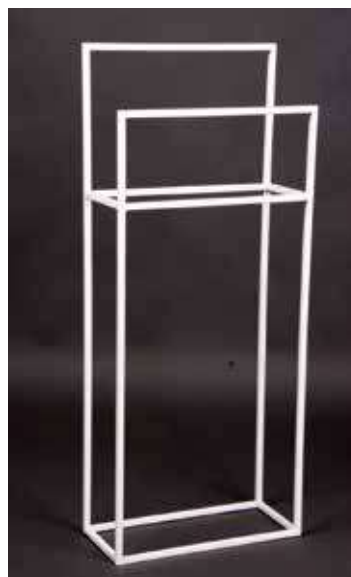

PORTA ASCIUGAMANI RIF. FE367

ARTICOLO CONSEGNA TO MONTATO

Art. FE367-11
nero pastello opaco
matte pastel black
37,5 x 17 x 86 h cm

Art. FE367-17
tortora pastello
pastel dove-grey
37,5 x 17 x 86 h cm

Art. FE367-16
bianco pastello
pastel white
37,5 x 17 x 86 h cm