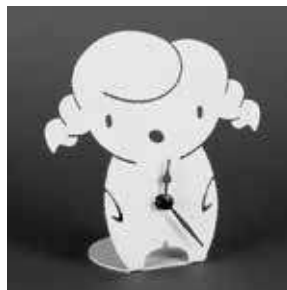

Art. FE0432-16
bianco pastello
pastel white
dim. 14,5 x 16 h cm