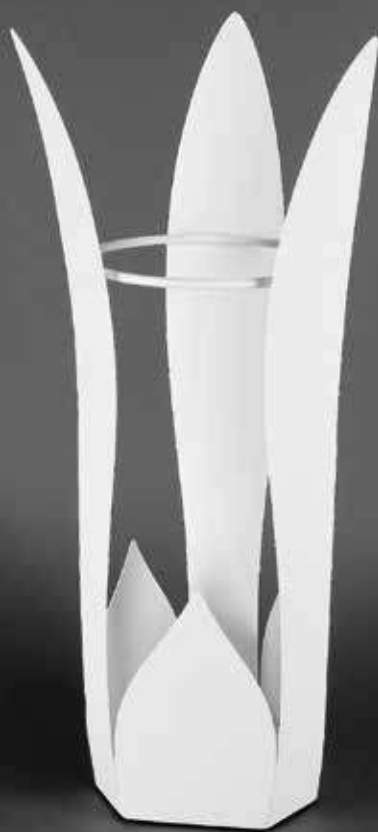

porta ombrelli/umbrella stand **PETALI**
PIATTINO RACCOGLI ACQUA IN ALLUMINIO

*Struttura in metallo tagliata a laser
con piatto in acciaio raccogli acqua*
Metal structure with steel tank for water

Art. FE046-16
bianco pastello
pastel white
dim. 26 x 26 x 70 h cm