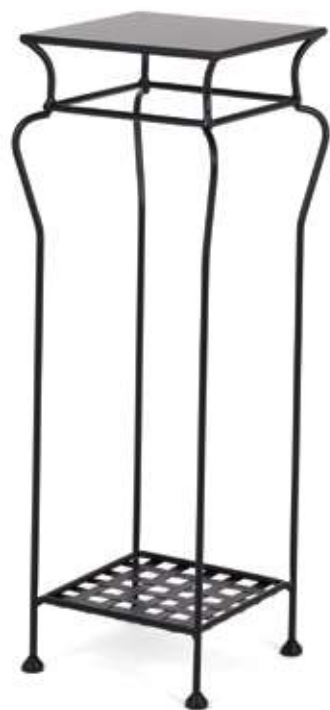

SUPPORTO / ALZATA MULTIUSO RIF. FE157

ARTICOLO CONSEGNA TO MONTATO

Art. FE157-11
nero pastello opaco
matte pastel black
29 x 29 x 88 h cm