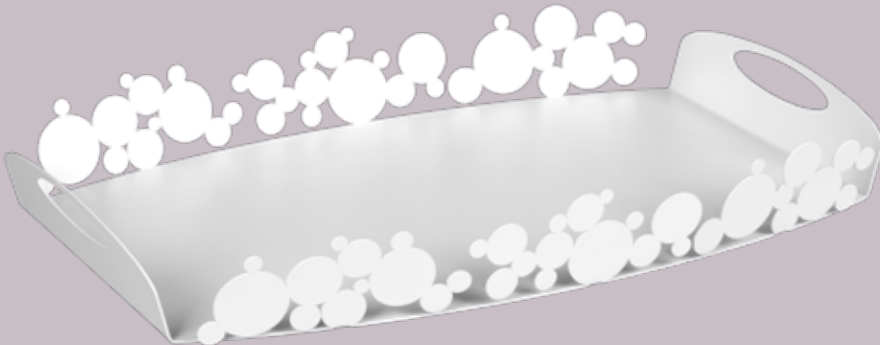

vassoio
tray

Art. FE0316
dim. 44 x 28 x 6 h cm