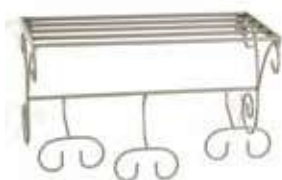

MENSOLA CON APPENDINO RIF. FE297

ARTICOLO CONSEGNATO MONTATO

Art. FE297-17
tortora pastello
pastel dove-grey
50 x 25 x 35 h cm