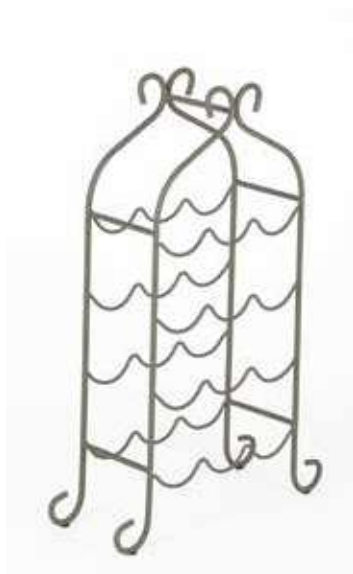

Art. FE183-17
tortora pastello
pastel dove-grey
49 x 18 x 76 h cm