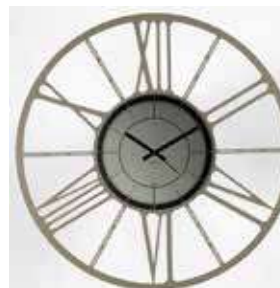

Art. FE0478B-17
tortora pastello
pastel dove-grey
diam. 100 cm