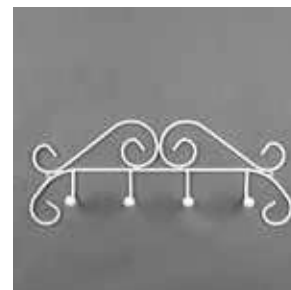

APPENDIABITI 4 GANCI RIF. 213

Art. FE213-11
nero pastello opaco
matte pastel black
60 x 9 x 22 h cm

Art. FE213-17
tortora pastello
pastel dove-grey
60 x 9 x 22 h cm

Art. FE213-16
bianco pastello
pastel white
60 x 9 x 22 h cm