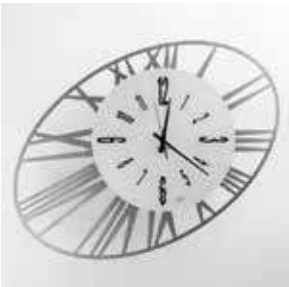

Art. FE0147-5
ghisa metallizzato
metallic cast iron
dim. 56 x 45 cm