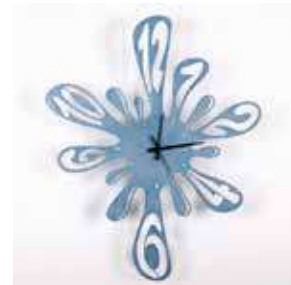

Art. FE0285-28
jeans
jeans
dim. 55 x 68 cm