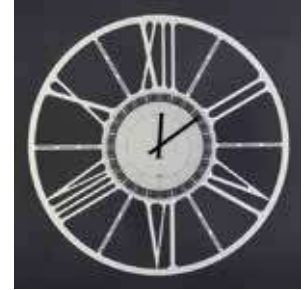

orologio/wall clock RUOTA BIG - 100

Art. FE0190B-11
nero pastello
pastel black
diam. 100 cm

*Struttura in metallo con quadrante delle ore
in vetro sabbato effetto opaco*

*Metal structure with hour dial
in matte sandblasted glass with silk-screen printing*