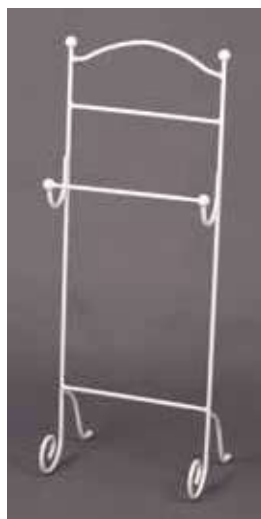

PORTA ASCIUGAMANI RIF. 326

ARTICOLO CONSEGNATO MONTATO

Art. FE326-11
nero pastello opaco
matte pastel black
36 x 29 x 94 h cm

Art. FE326-17
tortora pastello
pastel dove-grey
36 x 29 x 94 h cm

Art. FE326-16
bianco pastello
pastel white
36 x 29 x 94 h cm