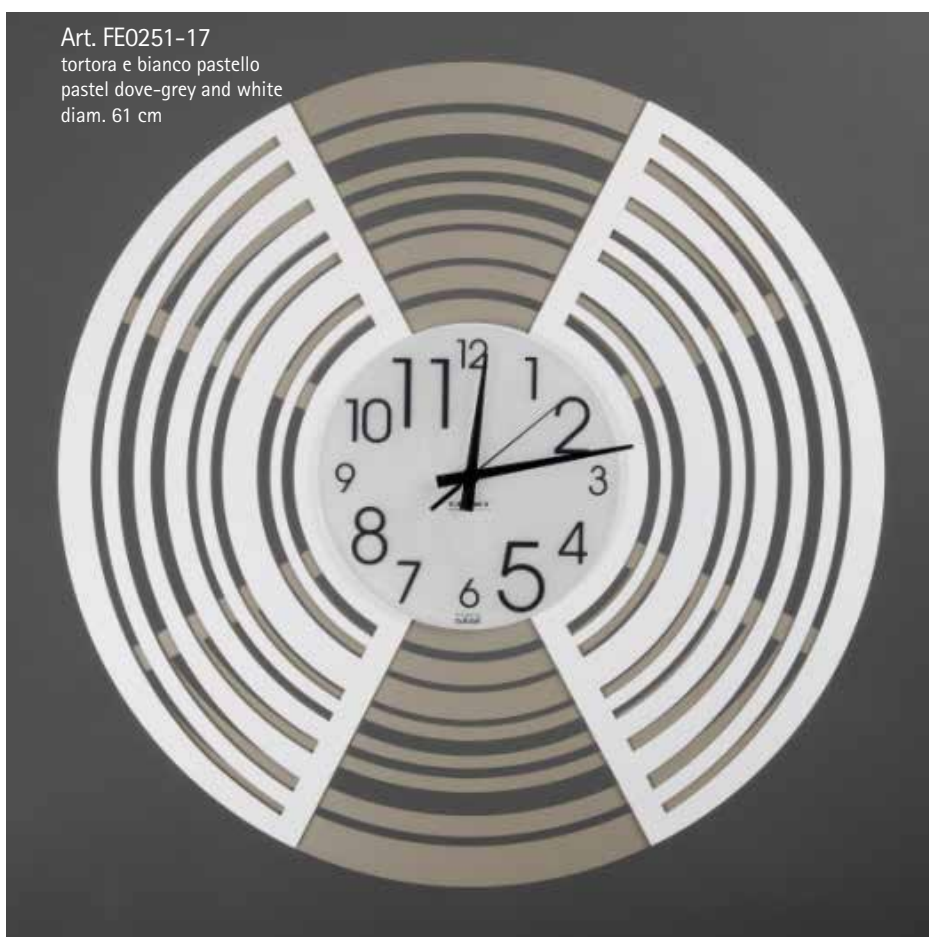

Art. FE0251-17
tortora e bianco pastello
pastel dove-grey and white
diam. 61 cm