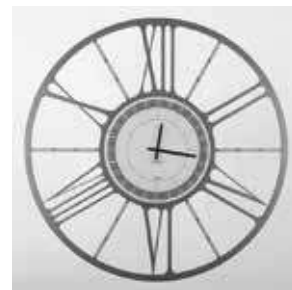

Art. FE0190B-5
ghisa metallizzata
metallic cast iron
diam. 100 cm