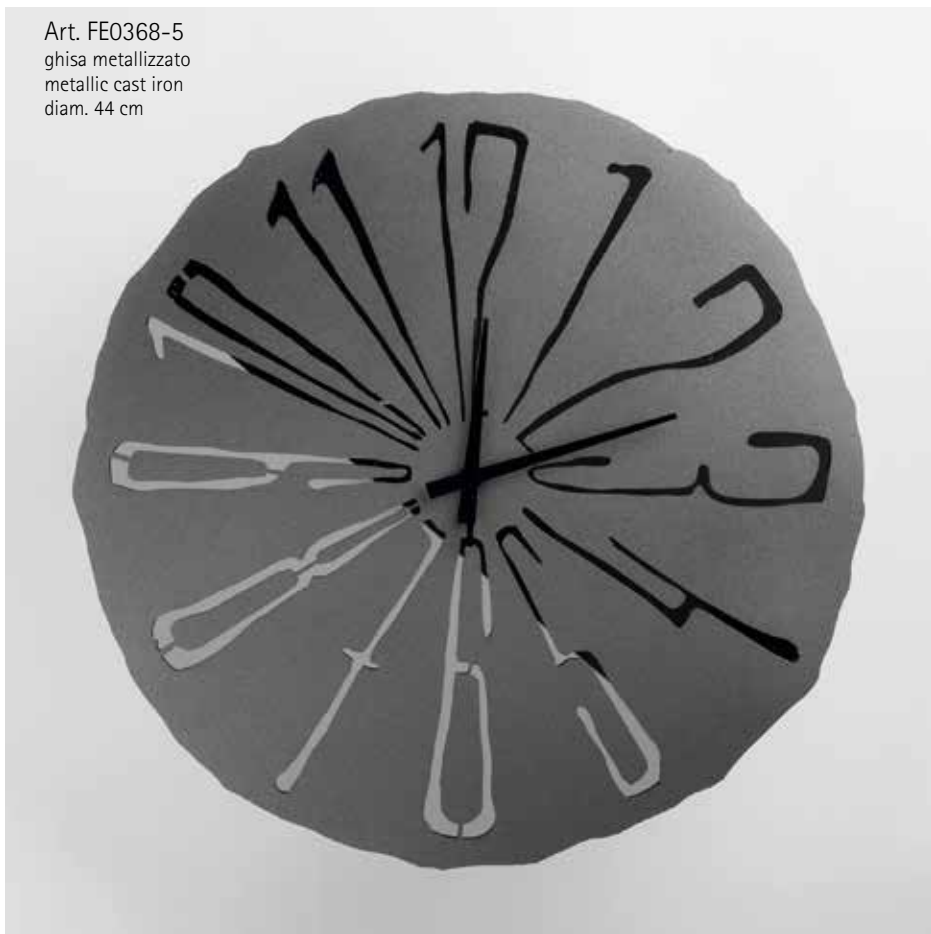

orologio/wall clock SPECCHIATO

*Struttura in metallo intagliato
con numeri in vetro specchiato*

*Metal structure laser cut
with mirrored numbers*

Art. FE0368-5
ghisa metallizzato
metallic cast iron
diam. 44 cm