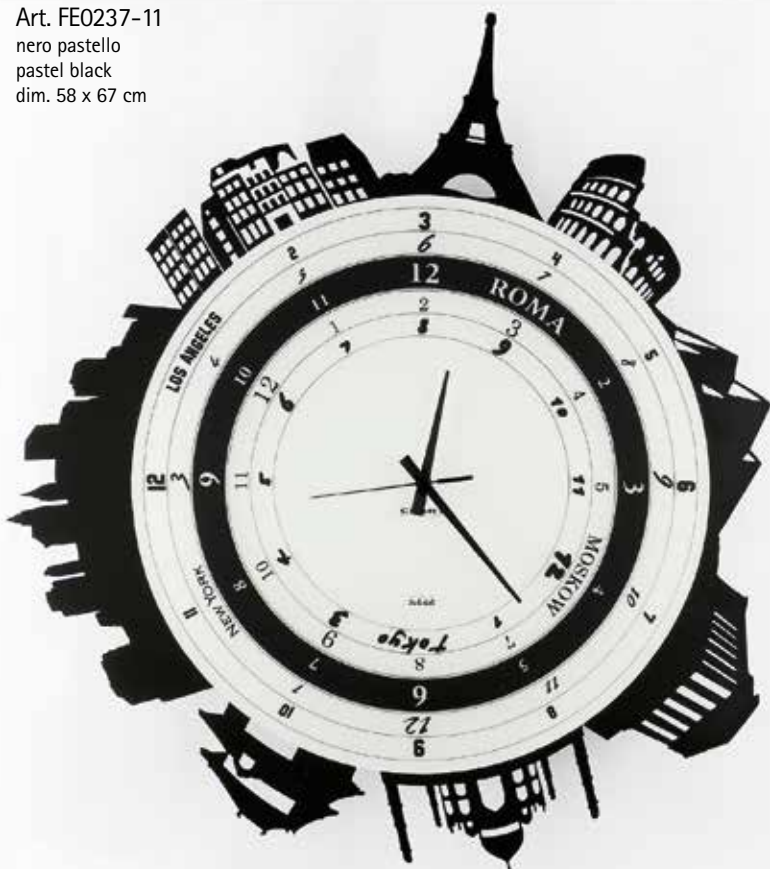

orologio/wall clock CITTÀ

Struttura in metallo con quadrante delle ore
in vetro sabbato effetto opaco - Serigrafia con 5 fusi orari
Metal structure with hour dial in matte sandblasted glass
with silk-screen printing with 5 time zone

Art. FE0237-11
nero pastello
pastel black
dim. 58 x 67 cm