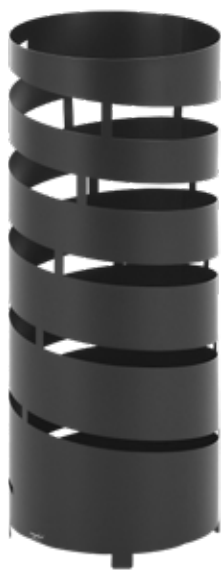

porta ombrelli/umbrella stand

SPIRALE

Art. FE0452-11
nero pastello
pastel black
dim. 20 x 20 x 49 h cm