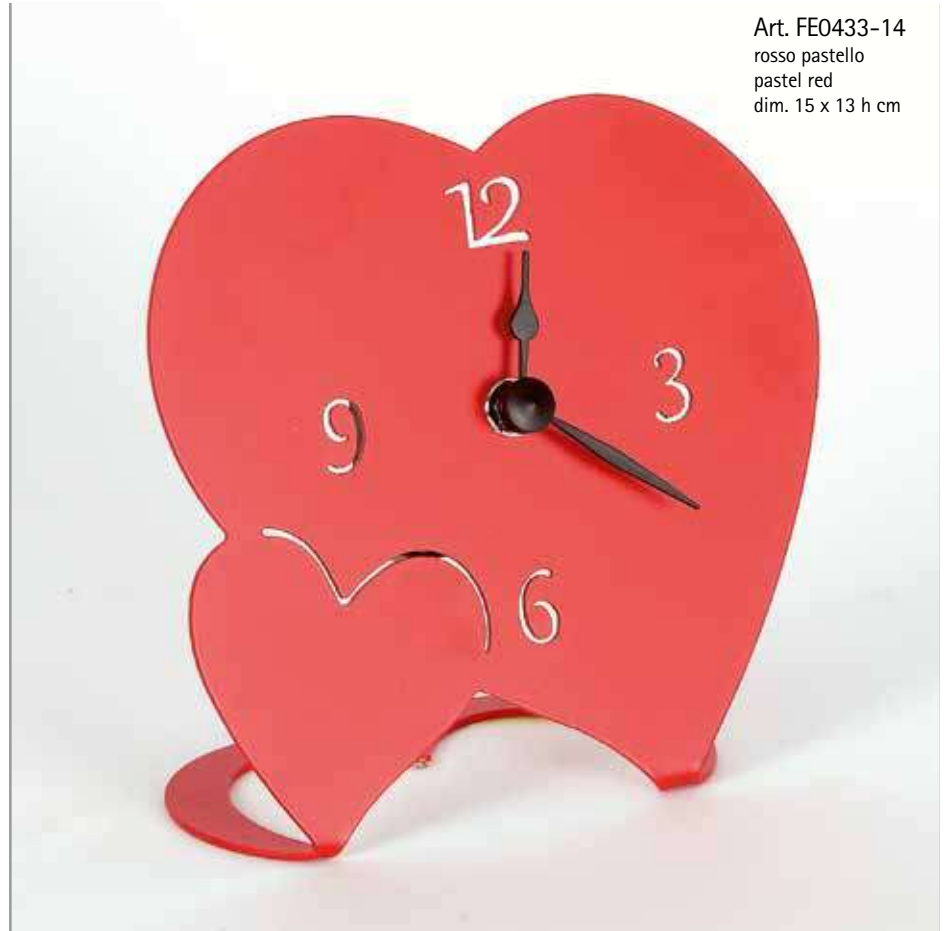

orologio da tavolo CUORE table clock

Art. FE0433-14
rosso pastello
pastel red
dim. 15 x 13 h cm