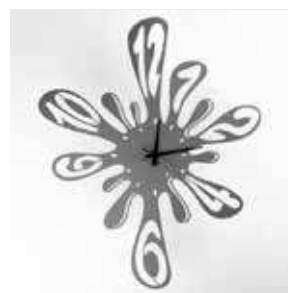

Art. FE0285-5
ghisa metallizzato
metallic cast iron
dim. 55 x 68 cm