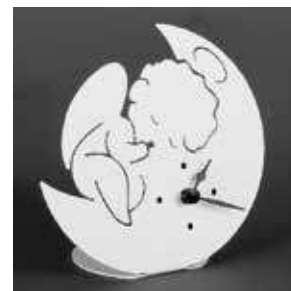

Art. FE0430-16
bianco pastello
pastel white
dim. 18 x 17 h cm