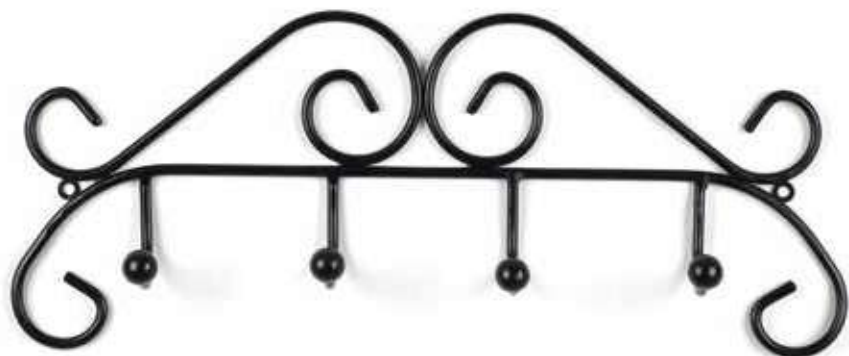

APPENDIABITI 4 GANCI RIF. 213

Art. FE213-11
nero pastello opaco
matte pastel black
60 x 9 x 22 h cm