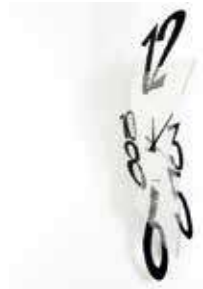

Art. FE0175-11
nero pastello
pastel black
dim. 34 x 120 cm