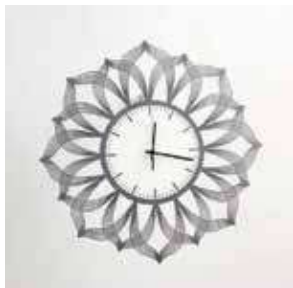

Struttura in metallo con quadrante delle ore
in metallo tagliato a laser

Metal structure with hour dial
in metal laser cut

Art. FE0443-5
ghisa metallizzato
metallic cast iron
diam. 47 cm

Art. FE0443-7
oro metallizzato
metallic gold
diam. 47 cm