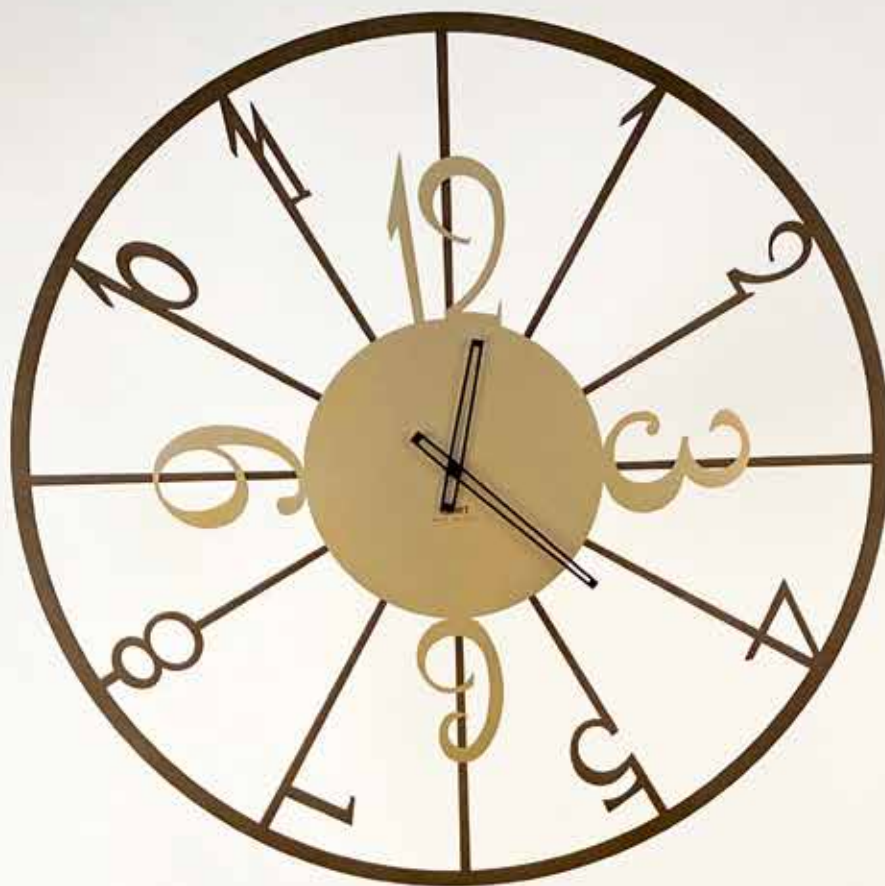

Art. FE0268-14
rosso pastello
pastel red
dim. 28 x 60 cm

orologio/wall clock VIOLINO

Art. FE0268-11
nero pastello
pastel black
dim. 28 x 60 cm

Doppia struttura in metallo tagliato a laser
Double metal structure laser cut

orologio/wall clock VIRGOLA

Art. FE0302-6
argento metallizzato e nero
metallic silver and black
dim. 42 x 55 cm

Art. FE0437B-23

Art. FE363B-27

Art. FE363-23

Struttura in metallo con quadrante delle ore
in metallo tagliato a laser