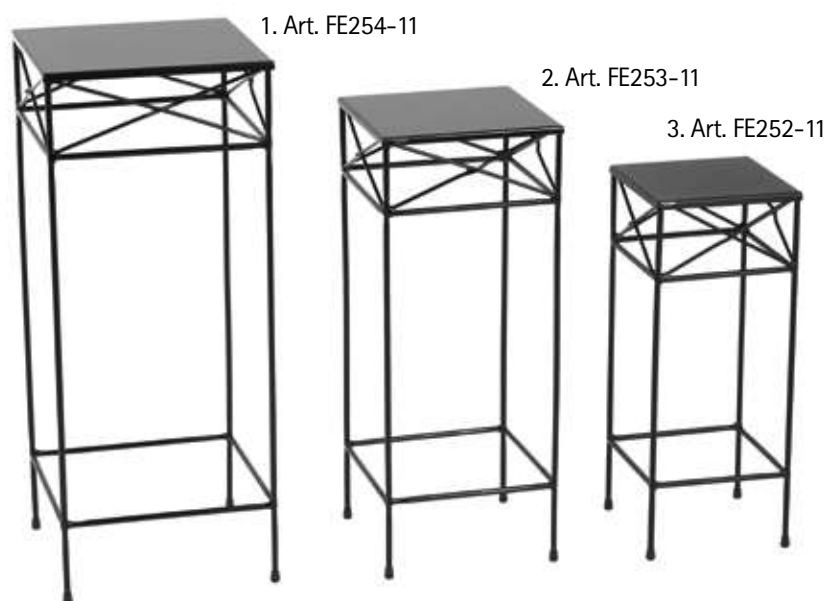

1.
Art. FE254-11
nero pastello opaco
matte pastel black
30 x 30 x 70 h cm

2.
Art. FE253-11
nero pastello opaco
matte pastel black
25 x 25 x 60 h cm

3.
Art. FE252-11
nero pastello opaco
matte pastel black
20 x 20 x 50 h cm