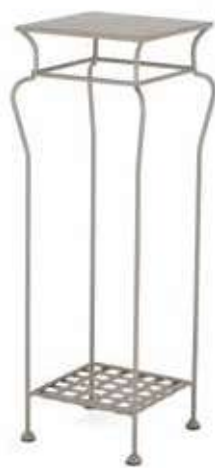

3.
Art. FE252-7
oro metallizzato
metallic gold
20 x 20 x 50 h cm

SUPPORTO / ALZATA MULTIUSO RIF. FE157

ARTICOLO CONSEGNA TO MONTATO

Art. FE157-11
nero pastello opaco
matte pastel black
29 x 29 x 88 h cm

Art. FE157-17
tortora pastello
pastel dove-grey
29 x 29 x 88 h cm