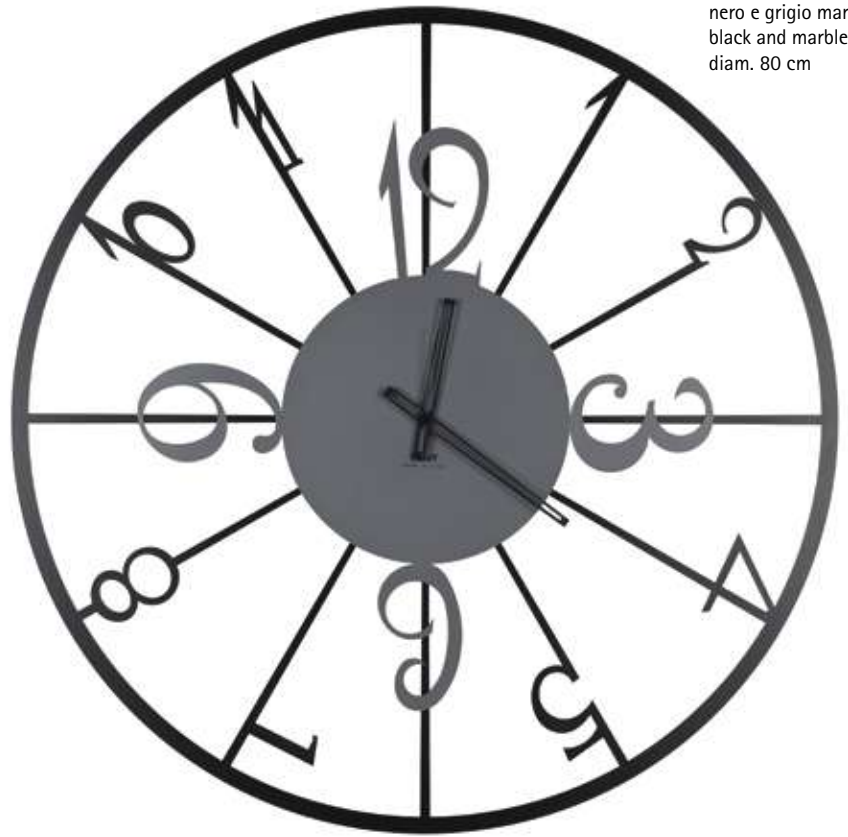

orologio/wall clock ELEGANCE BIG - 80

Art. FE0437B-1136
nero e grigio marmo
black and marble grey
diam. 80 cm