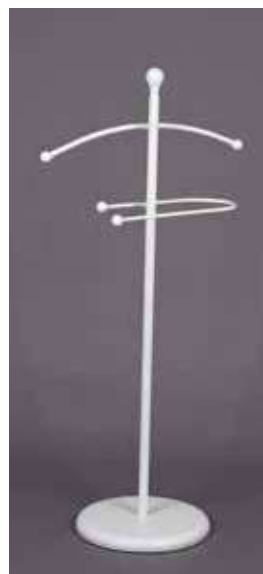

ARTICOLO CONSEGNA TO MONTATO

Art. FE216-11
nero pastello opaco
matte pastel black
52 x 32 x 111 h cm

Art. FE216-17
tortora pastello
pastel dove-grey
52 x 32 x 111 h cm

Art. FE216-16
bianco pastello
pastel white
52 x 32 x 111 h cm