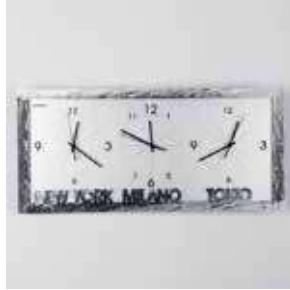

Art. FE090-V
ferro smerigliato verniciato trasparente
iron color with transparent paint
dim. 70 x 32 cm