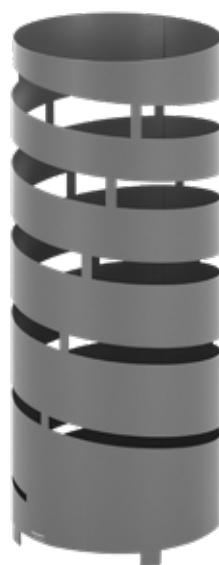

porta ombrelli/umbrella stand

SPIRALE

Art. FE0452-36
grigio marmo
marble grey
dim. 20 x 20 x 49 h cm