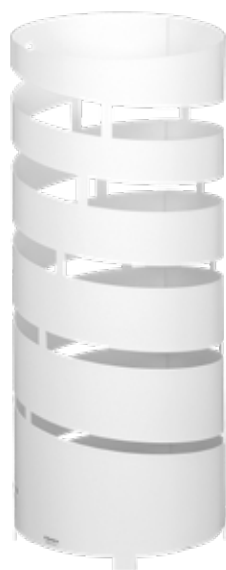

porta ombrelli/umbrella stand
ALBERO DELLA VITA

Art. FE0451-17
tortora pastello
pastel dove-grey
dim. 20 x 20 x 49 h cm

porta ombrelli/umbrella stand

SPIRALE

Art. FE0452-11
nero pastello
pastel black
dim. 20 x 20 x 49 h cm