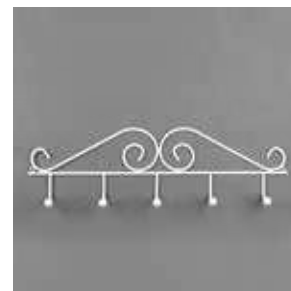

Art. FE142-17
tortora pastello
pastel dove-grey
76 x 9 x 22 h cm

Art. FE142-16
bianco pastello
pastel white
76 x 9 x 22 h cm