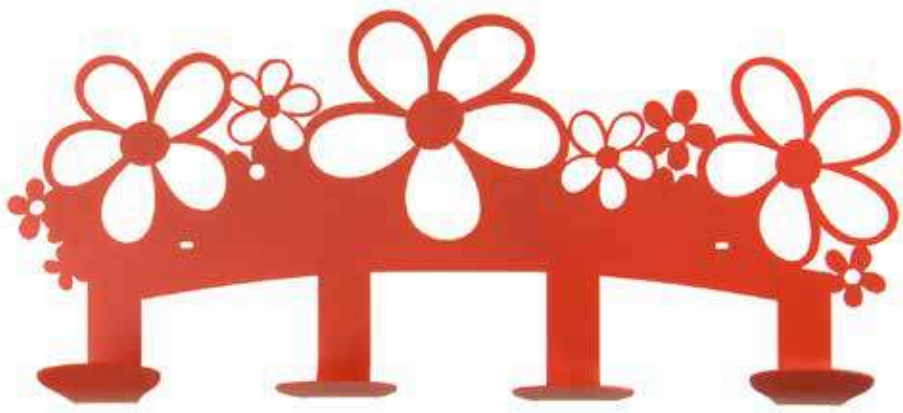

appendiabiti/coat hanger **FIORI**

Struttura in metallo tagliata a laser. Adatto per appendere anche cappotti pesanti

Metal structure designed to be strong, it's suitable for hang heavy coats.

Art. FE0296-14
rosso pastello
pastel red
dim. 58 x 25 cm

mod. 4 ganci