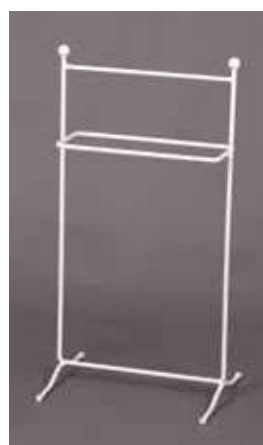

Art. FE112-16
bianco pastello
pastel white
41 x 29 x 76 h cm