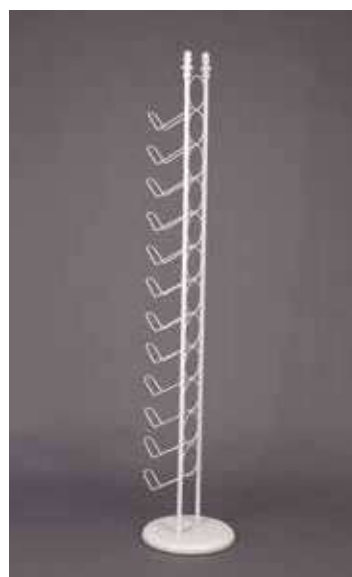

Art. FE204-11
nero pastello opaco
matte pastel black
32 x 32 x 164 h cm

Art. FE204-10
avorio pastello/panna
pastel ivory/cream
32 x 32 x 164 h cm

Art. FE204-16
bianco pastello
pastel white
32 x 32 x 164 h cm