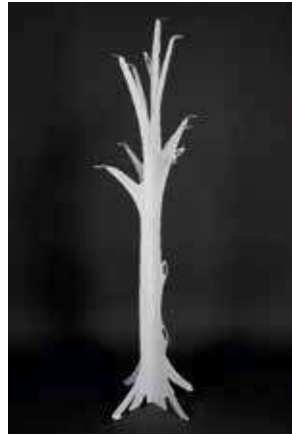

FE0325-16
bianco pastello
pastel white
dim. 60 x 60 x 190 h cm