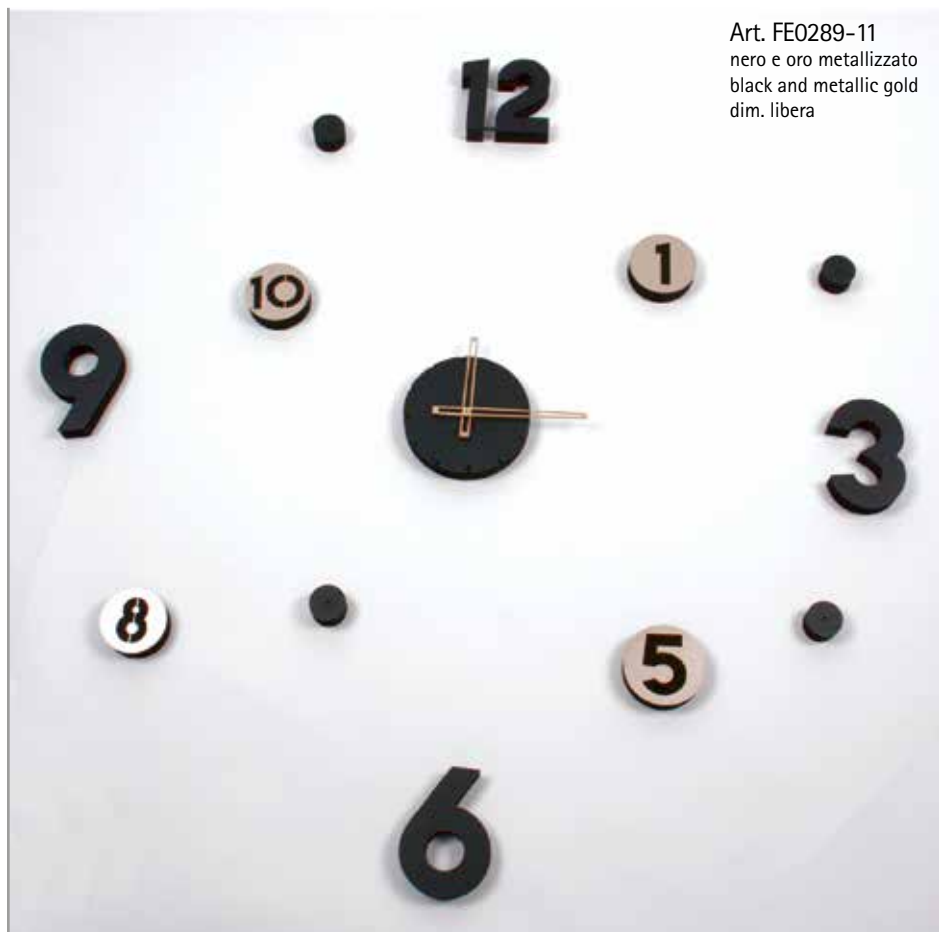

Art. FE0289-14
rosso e bianco pastello
pastel red and white
dim. libera

orologio/wall clock LIBERTÀ

Art. FE0289-11
nero e oro metallizzato
black and metallic gold
dim. libera

orologio/wall clock ISOLA

*Struttura in metallo con quadrante delle ore
in vetro sabbato effetto opaco*