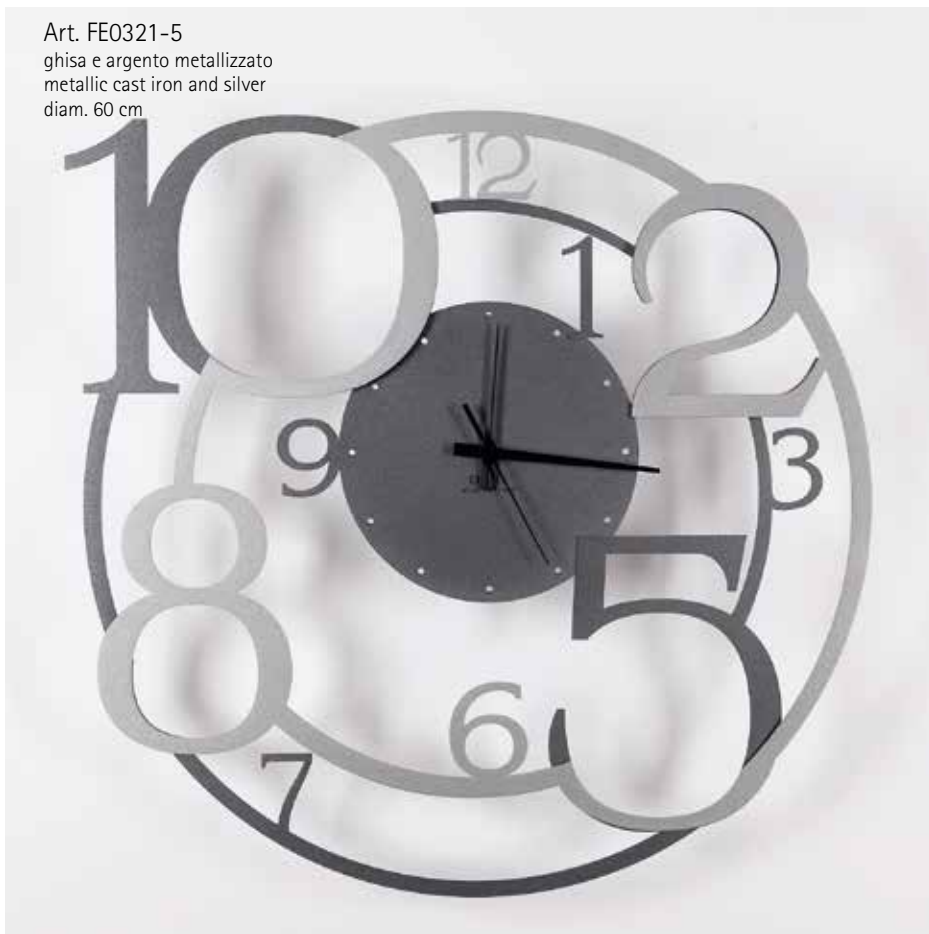

orologio/wall clock CIRCUITO - 60

Doppia struttura in metallo con quadrante delle ore in metallo tagliato a laser

Double metal structure with hour dial in metal laser cut

Art. FE0321-5
ghisa e argento metallizzato
metallic cast iron and silver
diam. 60 cm