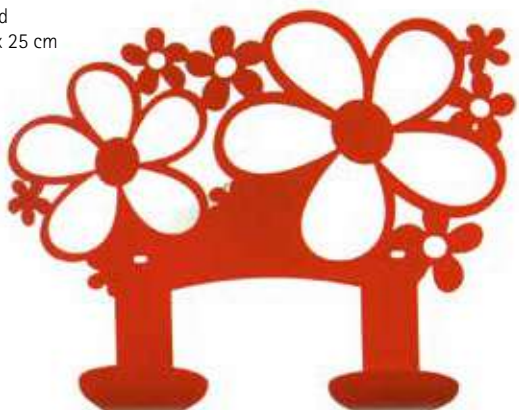

Art. FE0295-14
rosso pastello
pastel red
dim. 31 x 25 cm

mod. 2 ganci