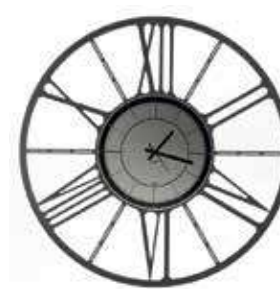

*Struttura in metallo con quadrante delle ore
in vetro specchiato colore nero fumè*

*Metal structure with hour dial
in smoked black mirrored glass*

Art. FE0478B-36
grigio marmo
marble gray
diam. 100 cm