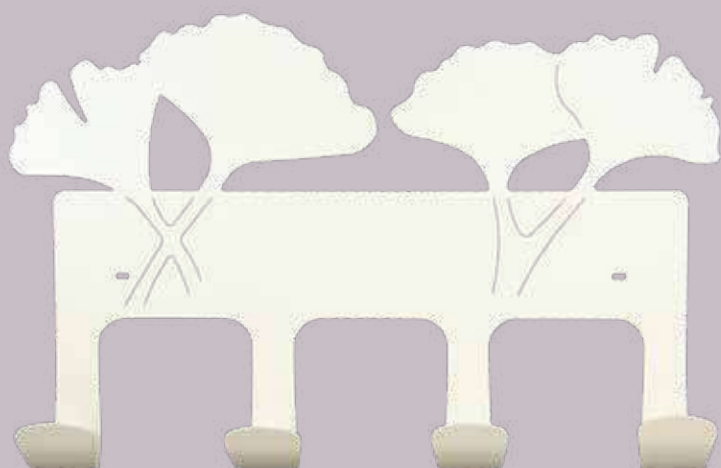

porta chiavi
keychain

Art. FE0423
dim. 20 x 10 cm

appendi abiti 4 ganci
coat hanger 4 supports

Art. FE0422
dim. 49 x 30 cm

porta ombrelli piccolo
small umbrella stand

Art. FE0424P
dim. 20 x 20 x 55 h cm

collezione
L'ALBERO della VITA