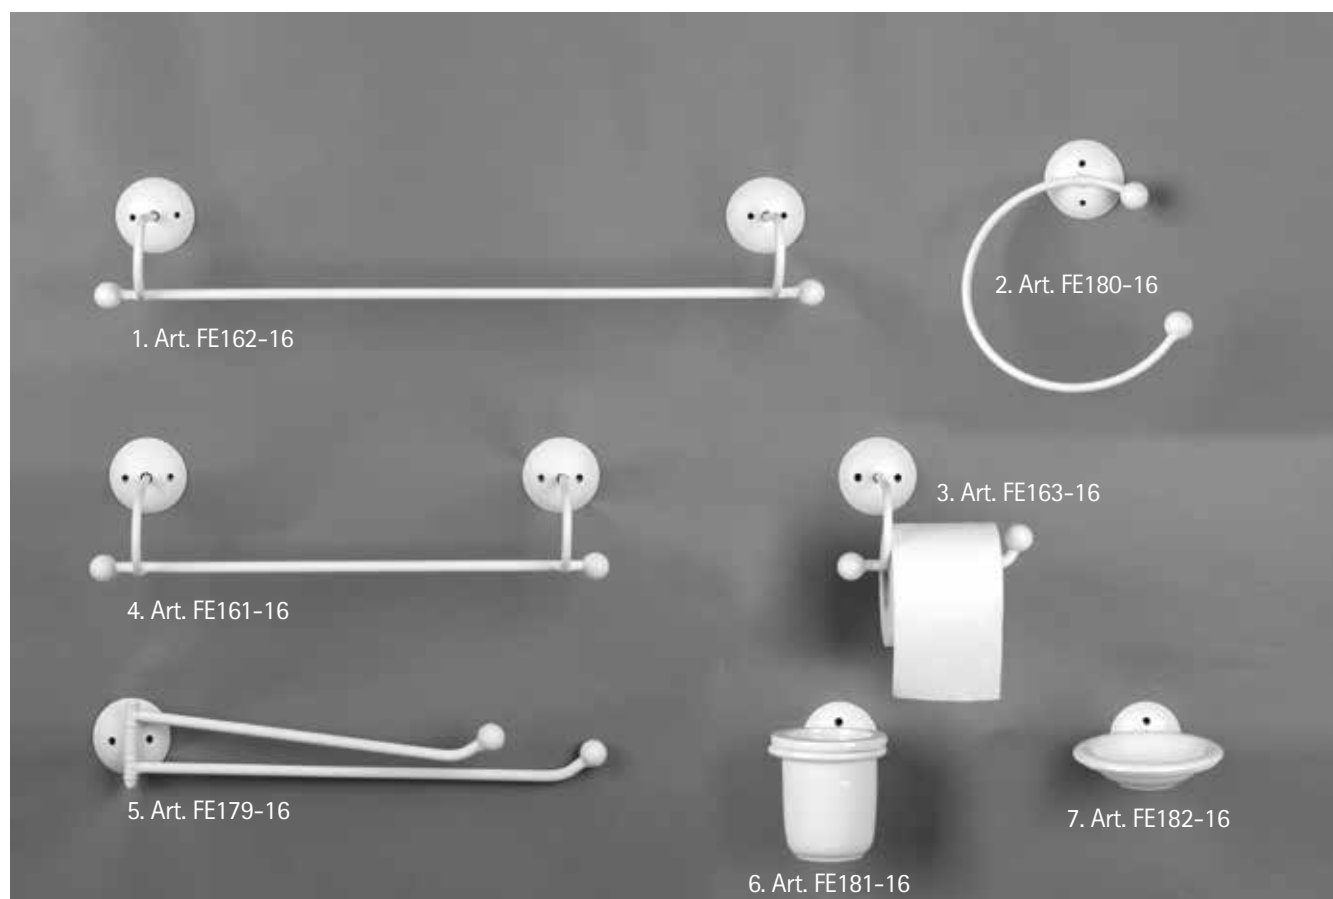

ARTICOLI BAGNO DA PARETE

ARTICOLO CONSEGNATO MONTATO

*6 E 7 CONTENITORE IN CERAMICA SANITARIA, ORIGINE NOVE (VI)

BIANCO PASTELLO
PASTEL WHITE

PORTA
ASCIUGAMANO

1. Art. FE162-16
65 x 14 h cm

2. Art. FE180-16
22 x 26 h cm

4. Art. FE161-16
48 x 14 h cm

5. Art. FE179-16
48 x 8 h cm

PORTA CARTA
IGIENICA

3. Art. FE163-16
17 x 7,5 h cm

PORTA
SPAZZOLINI

6. Art. FE181-16
11 x 12 h cm

PORTA SAPONE

7. Art. FE182-16
ø 15 cm