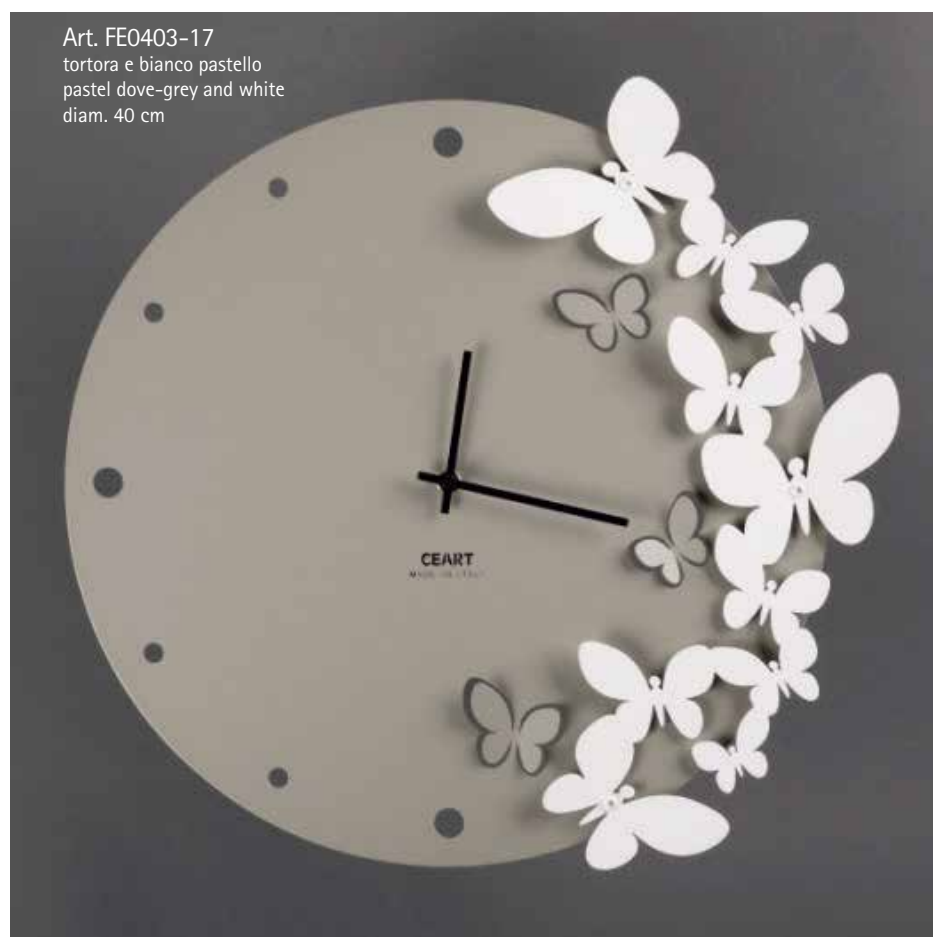

Art. FE0404-5
ghisa metallizzato e nero
metallic cast iron and black
dim. 80 x 75 cm

Art. FE0404-23
bronzo/corten e oro metallizzato
bronze/corten and metallic gold
dim. 80 x 75 cm

orologio/wall clock 3D FARFALLE IN DANZA BIG

Struttura in metallo con farfalle sovrapposte in rilievo
Metal structure with butterflies in relief

Art. FE0403B-16
bianco e oro metallizzato
white and metallic gold
diam. 60 cm

Art. FE0403B-17
tortora e bianco pastello
pastel dove-grey and white
diam. 60 cm

Art. FE0403B-5
ghisa metallizzato e bianco
metallic cast iron and white
diam. 60 cm

orologio/wall clock 3D FARFALLE IN DANZA

Struttura in metallo con farfalle sovrapposte in rilievo
Metal structure with butterflies in relief