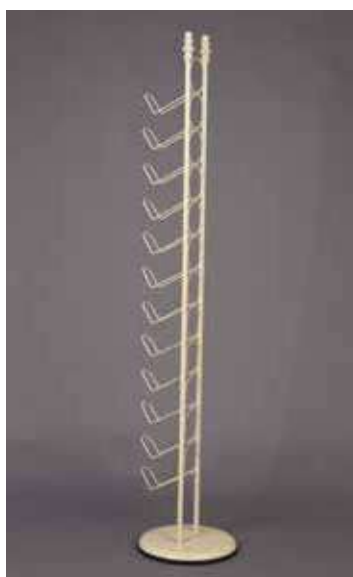

Art. FE204-11
nero pastello opaco
matte pastel black
32 x 32 x 164 h cm

Art. FE204-10
avorio pastello/panna
pastel ivory/cream
32 x 32 x 164 h cm

Art. FE204-16
bianco pastello
pastel white
32 x 32 x 164 h cm