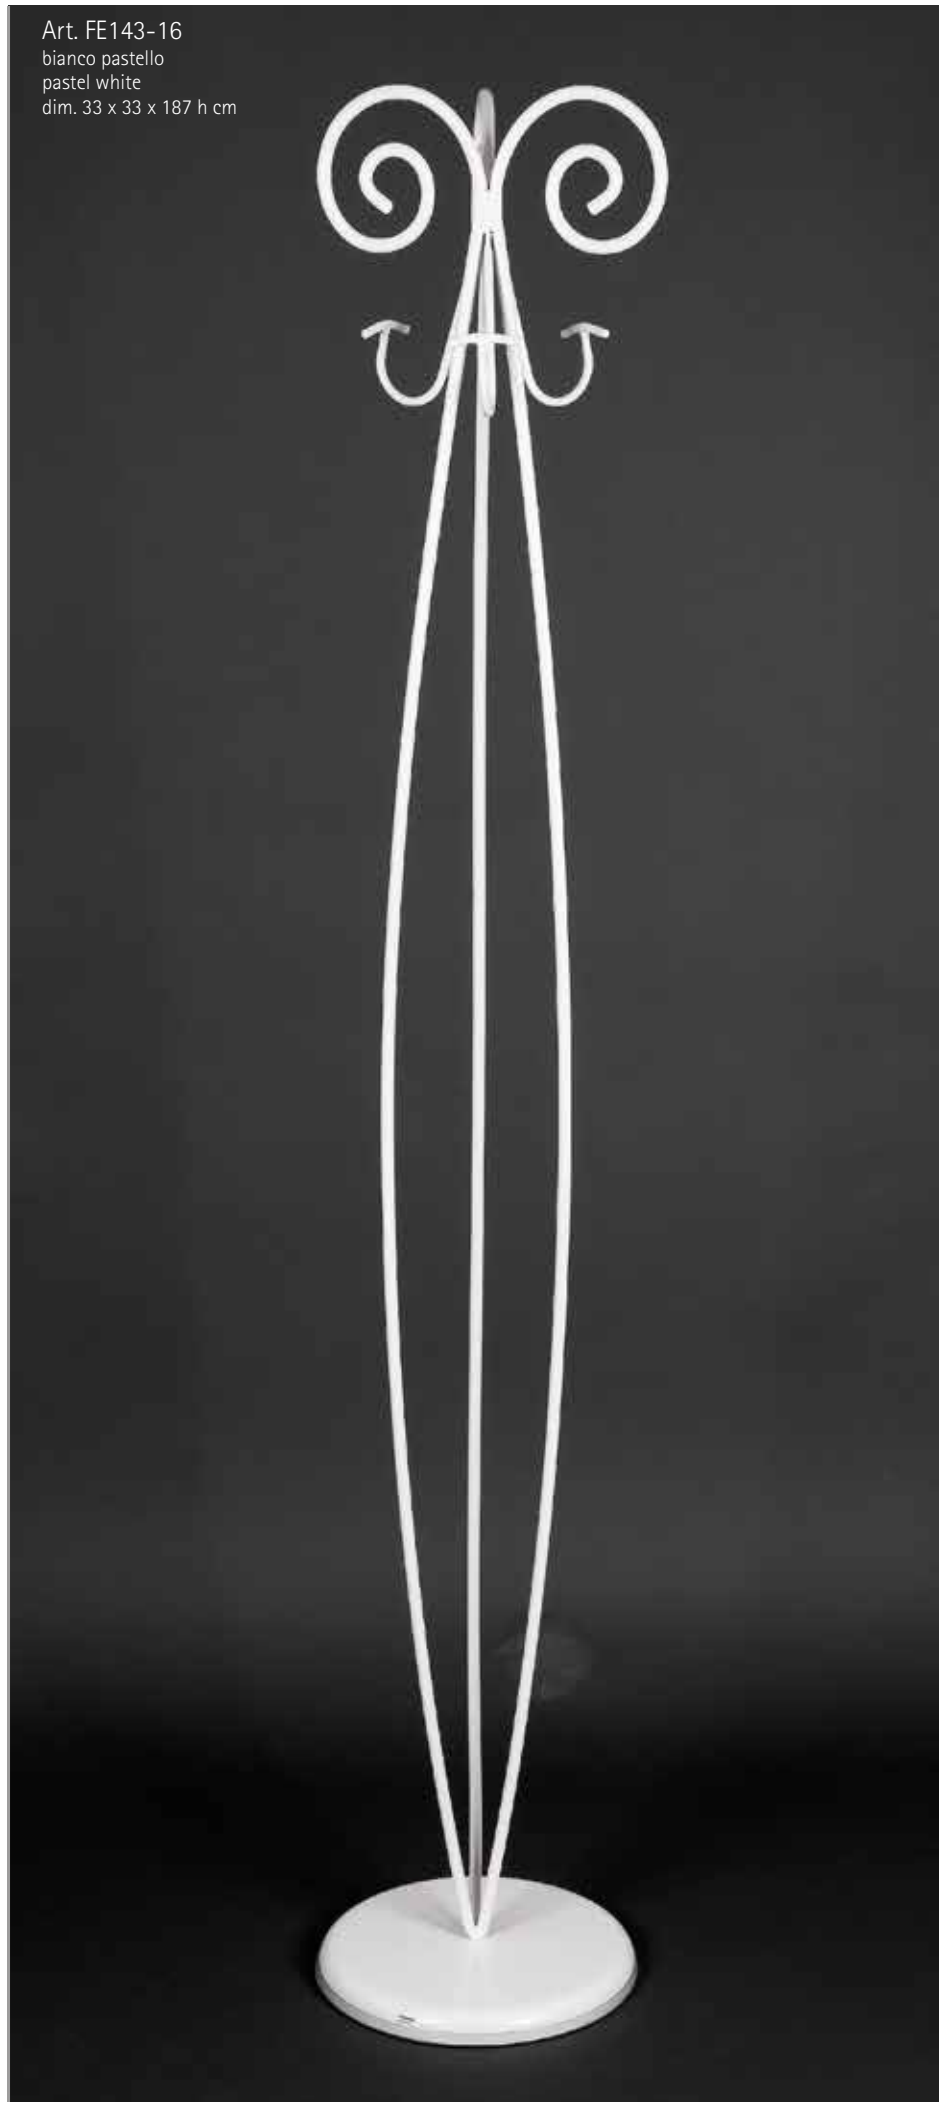

porta abiti da terra/floor clothes hanger **RICCIO**
ARTICOLO CONSEGNA TO MONTATO

Art. FE143-16
bianco pastello
pastel white
dim. 33 x 33 x 187 h cm