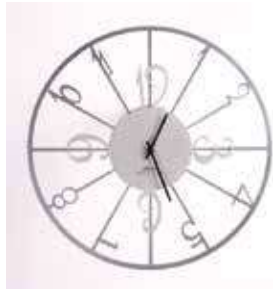

Art. FE0437-5
ghisa e argento metallizzato
metallic cast iron and silver
diam. 45 cm