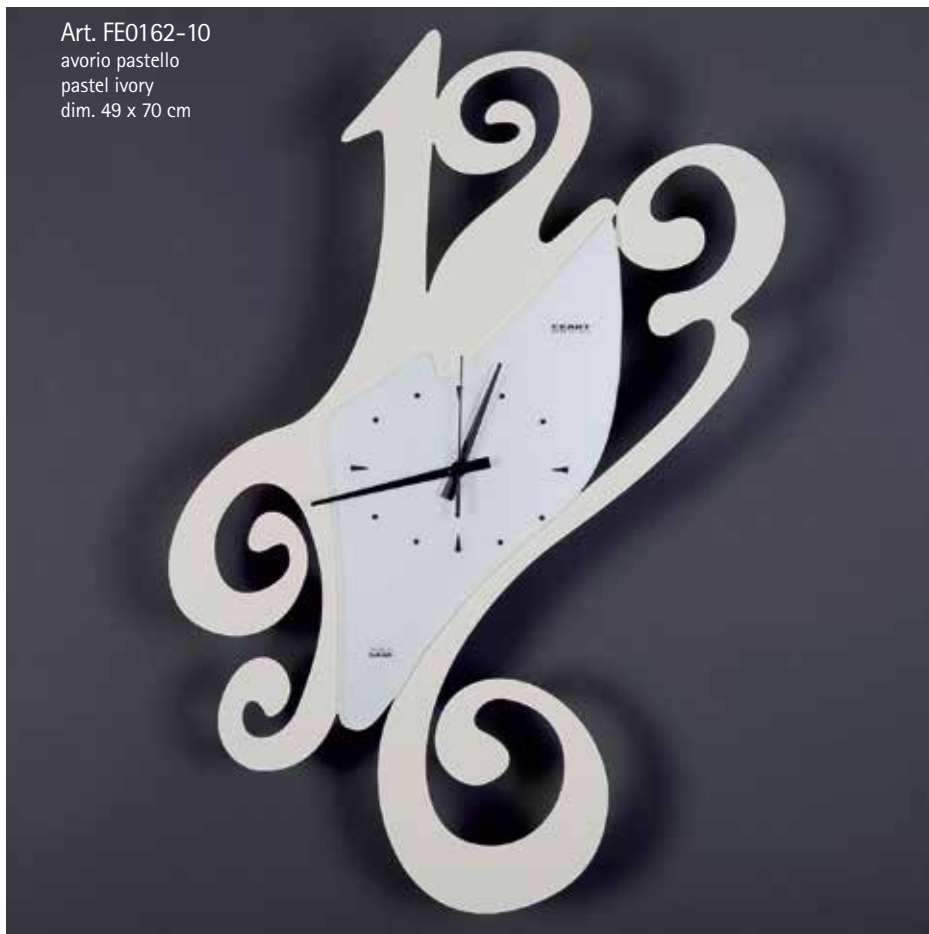

orologio/wall clock SPRUZZO

Art. FE0262-11
nero pastello
pastel black
dim. 25 x 70 cm

orologio/wall clock SISSI

Struttura in metallo con quadrante delle ore
in vetro sabbato effetto opaco

Metal structure with hour dial
in matte sandblasted glass with silk-screen printing

Art. FE0162-10
avorio pastello
pastel ivory
dim. 49 x 70 cm

Art. FE0162-17
tortora pastello
pastel dove-grey
dim. 49 x 70 cm

Art. FE0162-6
argento metallizzato
metallic silver
dim. 49 x 70 cm

orologio/wall clock PASSIONE