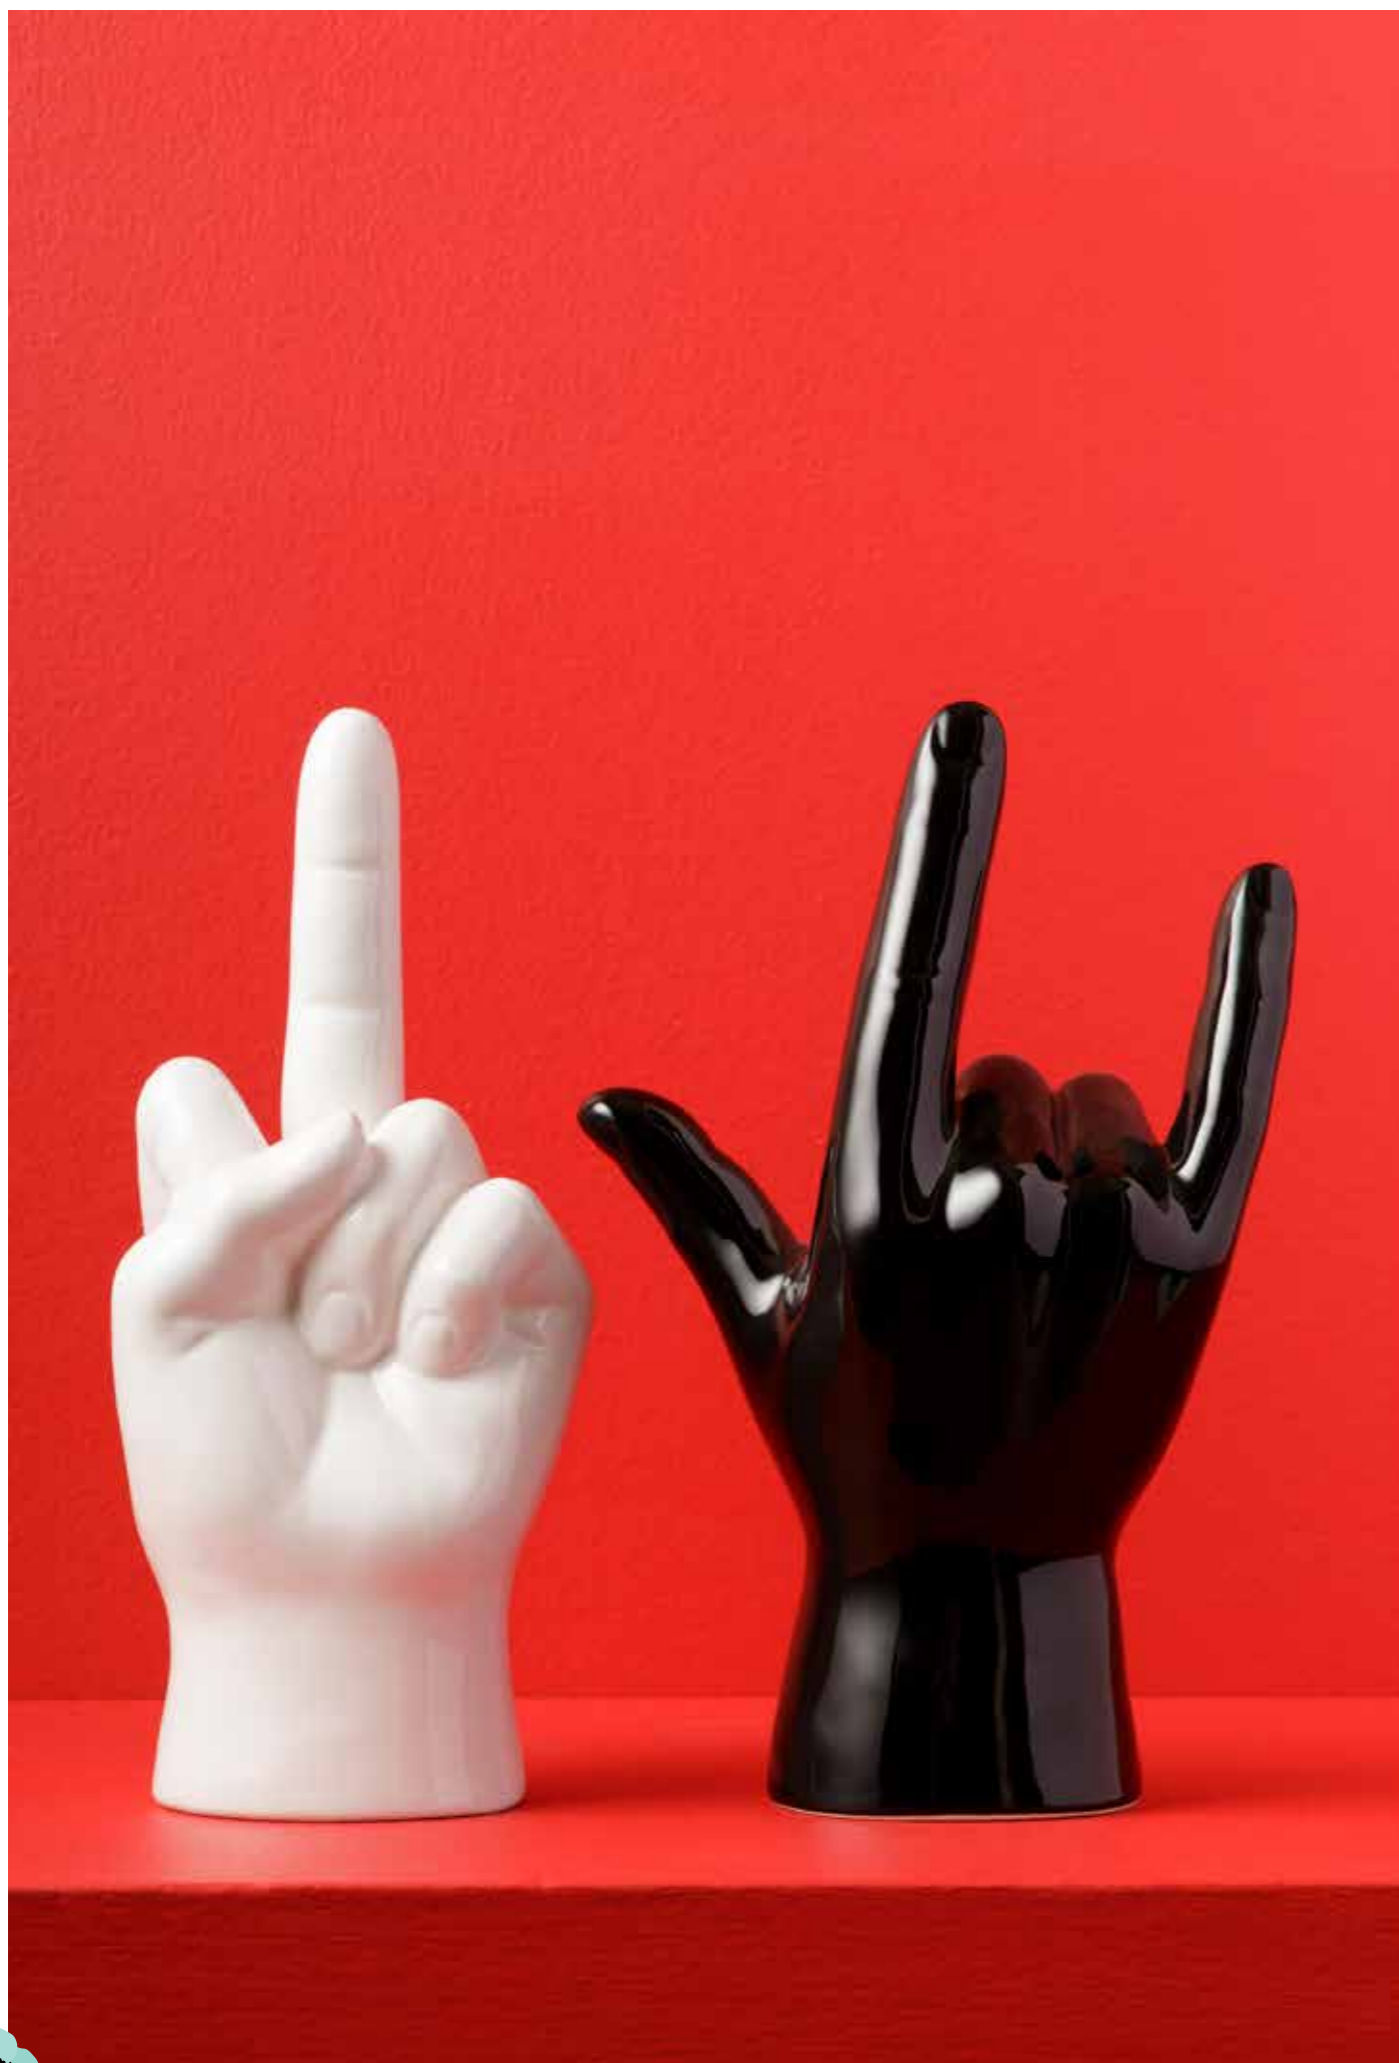

RRW40R
mano okay rossa
decorazione ceramica
cm 10x9x23

RRW44B
mano corna bianco
decorazione ceramica
cm 15x8,5x23

RRW44N
mano corna nero
decorazione ceramica
cm 15x8,5x23

RRW42B
mano vittoria bianco
decorazione ceramica
cm 10x7,5x23