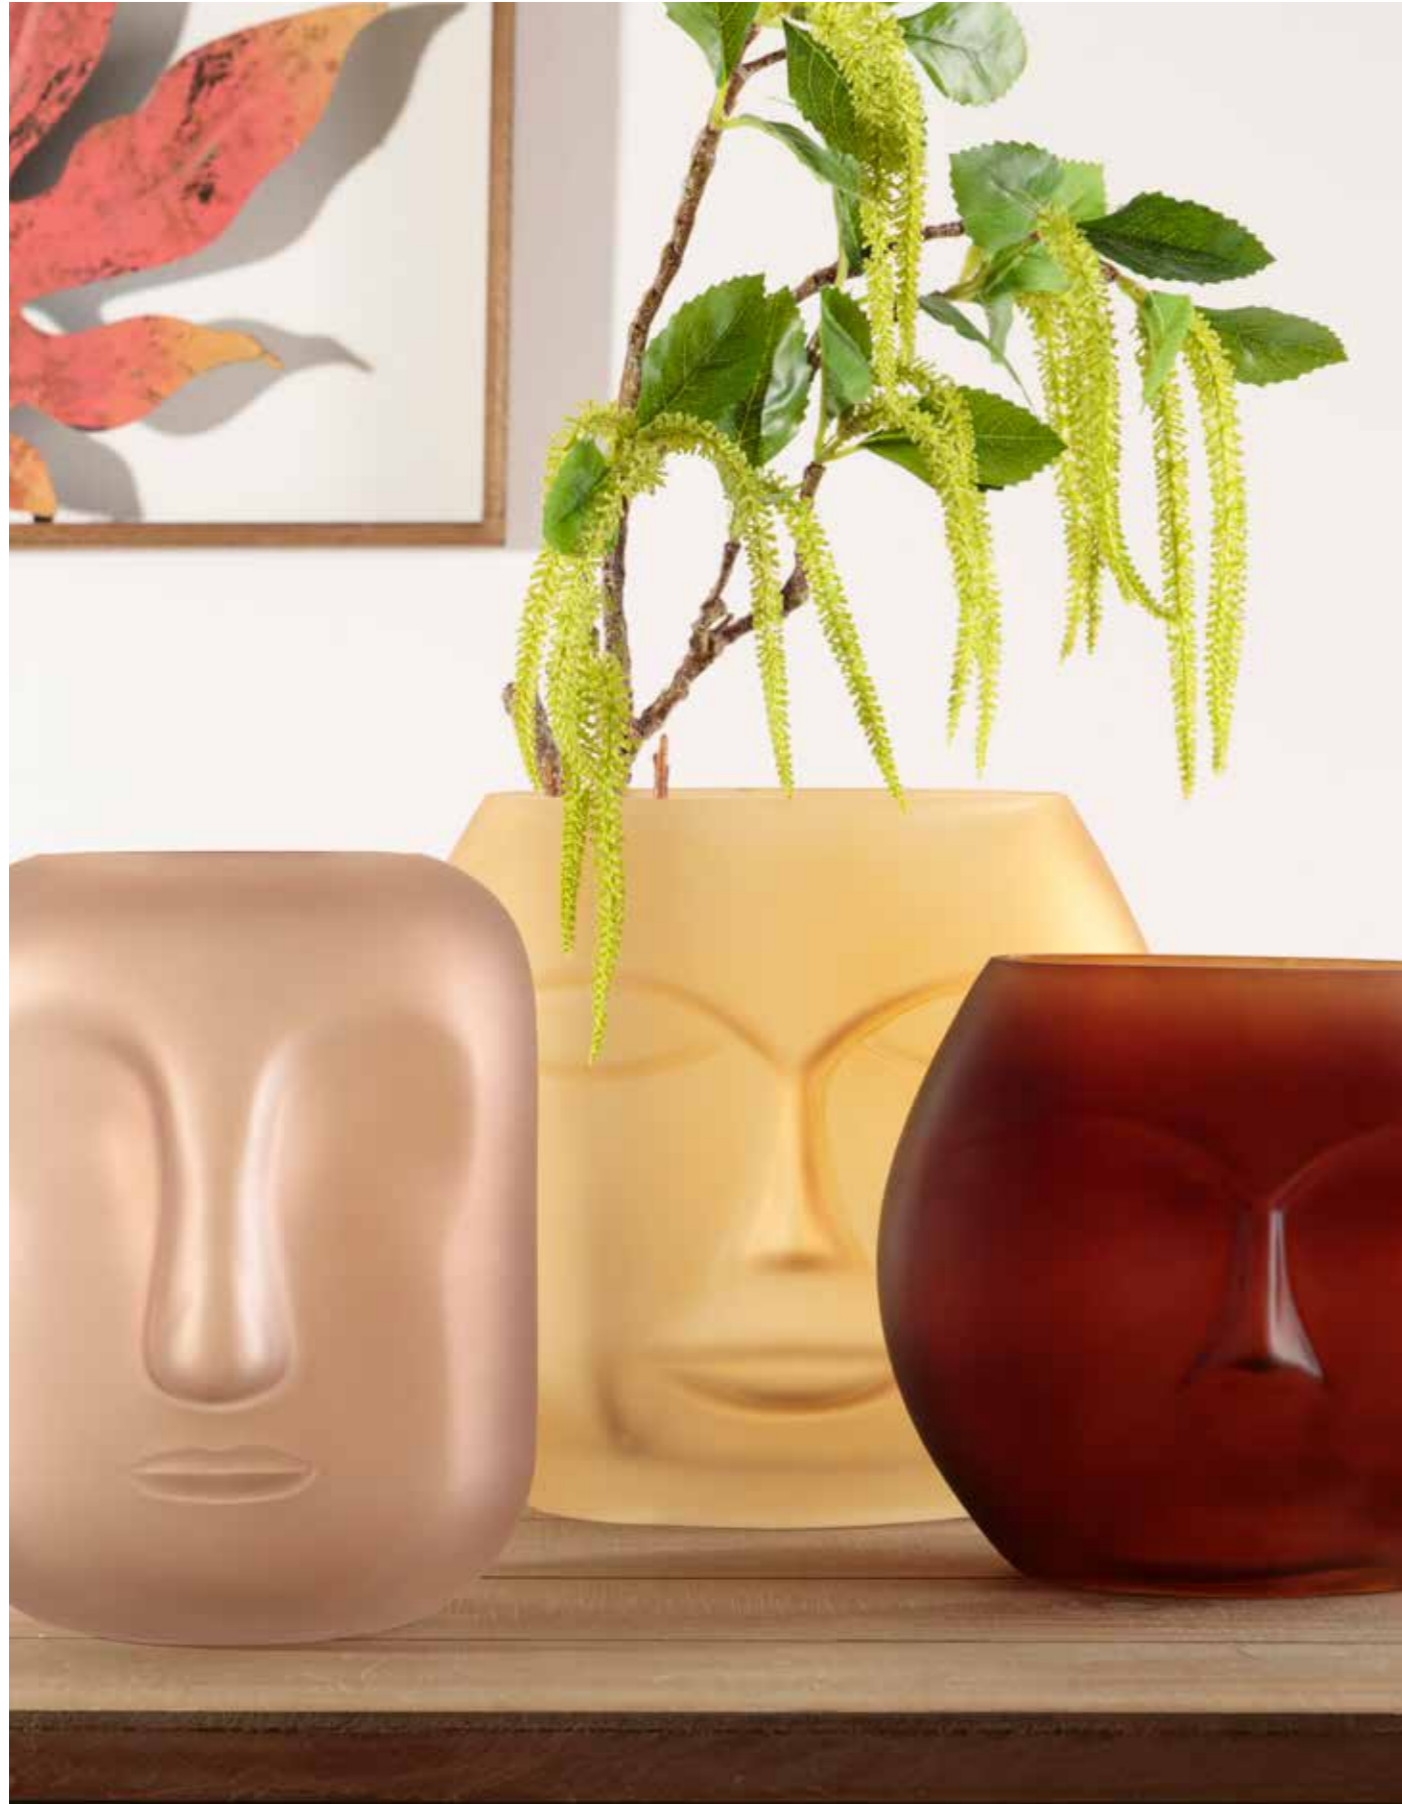

RVT282
volto vaso cilindrico
vetro satinato bianco
cm ø19x25