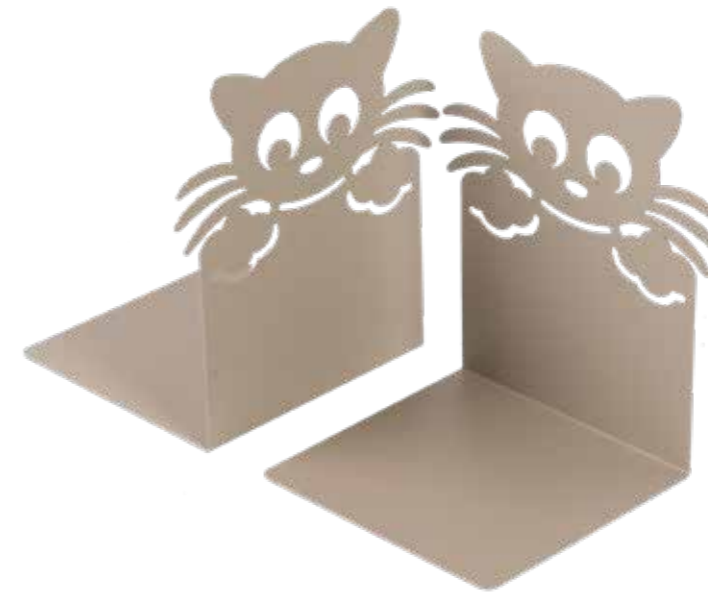

GMT661
fermalibri gatto tortora
metallo set 2 pz
cm 15x6x14