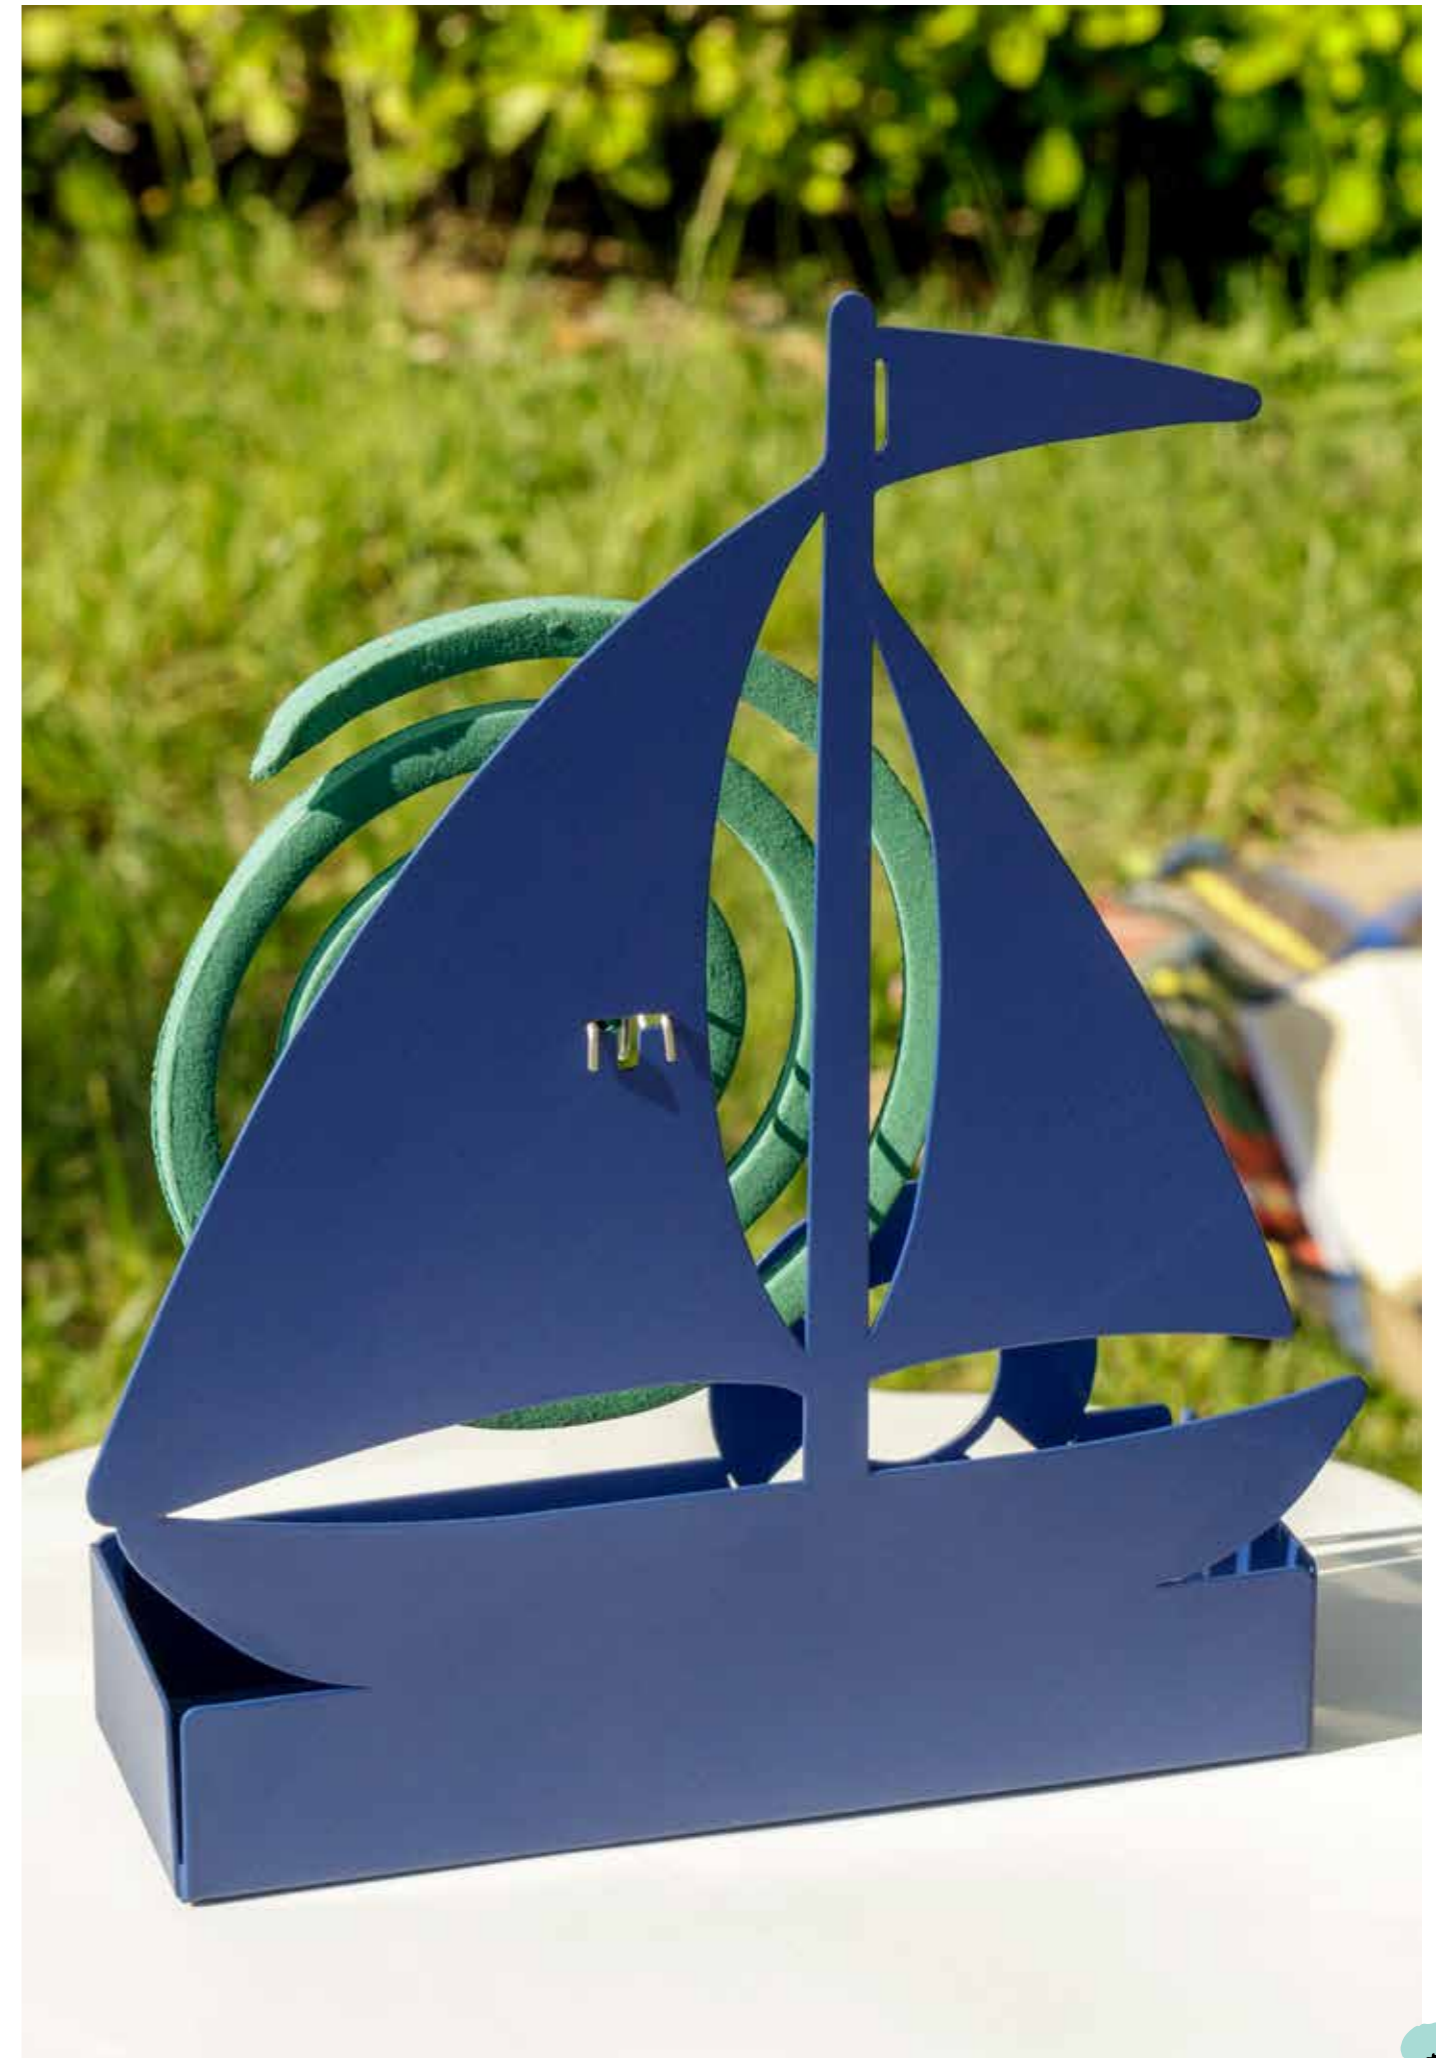

GMT504
porta zampirone
albero verde metallo
cm 17x5x17,5