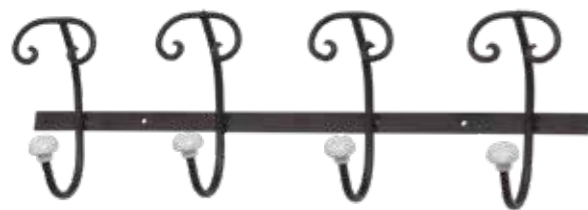

AAF163
attaccapanni 4 ganci
doppi ferro scuro
cm 59x9x18