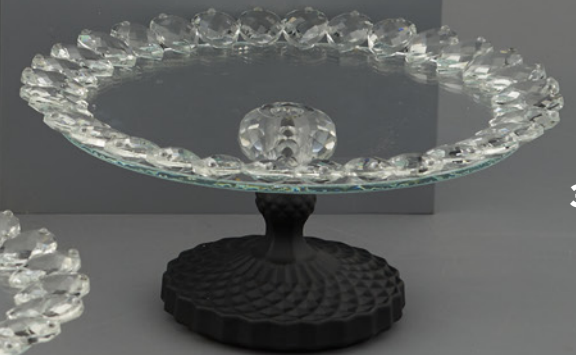

3

623760 40/0000
NERO SATIN. ALZATA C/PIEDE
MD. D.
Mis: cm

3