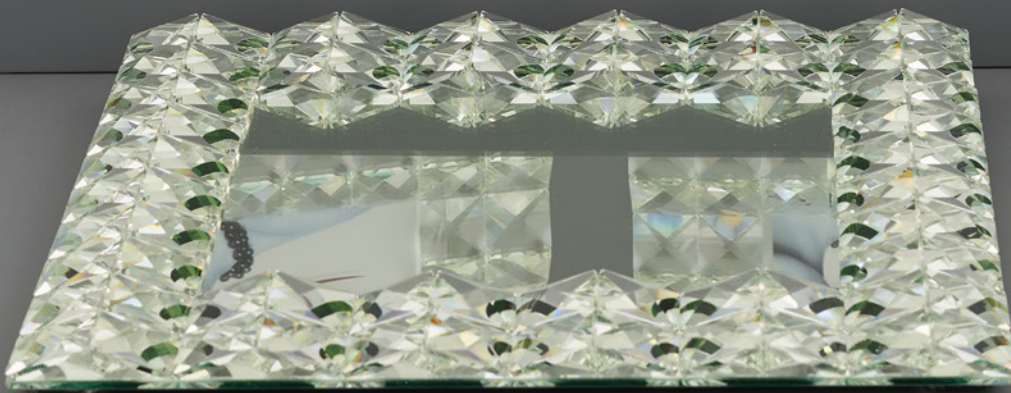

1

2

3

4

623628 66/0000
QUADRATI GR D/F P/FOTO
15X20 BOX
Mis: 15X20 cm

1

623627 52/0000
QUADRATI GR D/F P/FOTO
10X15 BOX
Mis: 10X15 cm

2

623629 58/0000
QUADRATI GR D/F OROLOGIO
BOX
Mis: 15X20 cm

3

623631 76/0000
QUADRATI GR D/F VASSOIO
30X35 BOX
Mis: 30X35 cm

4