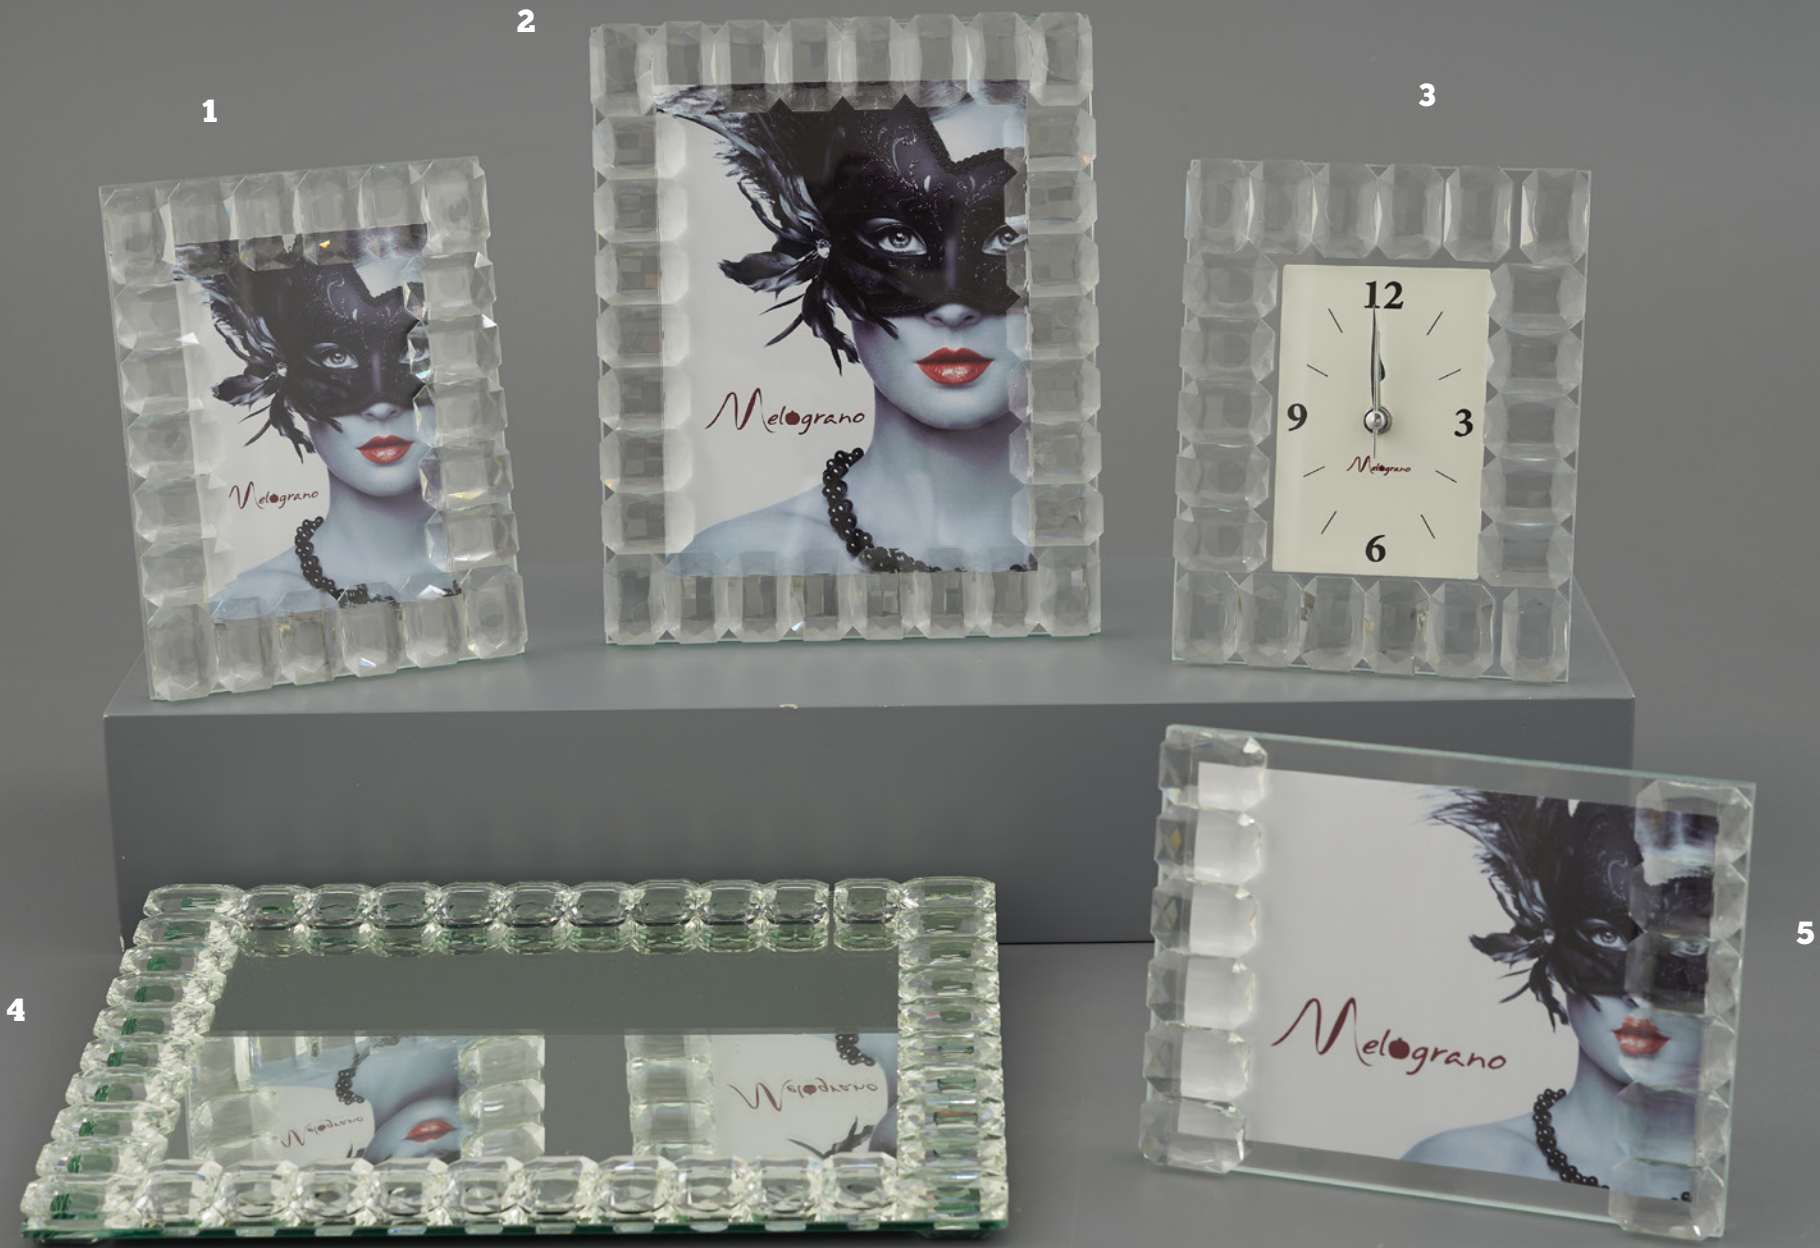

623607   **40/0000**
RETTANGOLI GR 1FILA P/FOTO
10X15 BOX
Mis: 10X15cm   **1**

623608   **54/0000**
RETTANGOLI GR 1FILA P/FOTO
15X20 BOX
Mis: 15X20cm   **2**

623609   **46/0000**
RETTANGOLI GR 1FILA
OROLOGIO BOX
Mis: 15X20cm   **3**

623611   **70/0000**
RETTANGOLI GR 1FILA
VASSOIO 26X34
Mis: 26X34cm   **4**

623610   **28/0000**
RETTANGOLI GR 1FILA P.FOTO
ORIZZ.18X13
Mis: 18X13cm   **5**