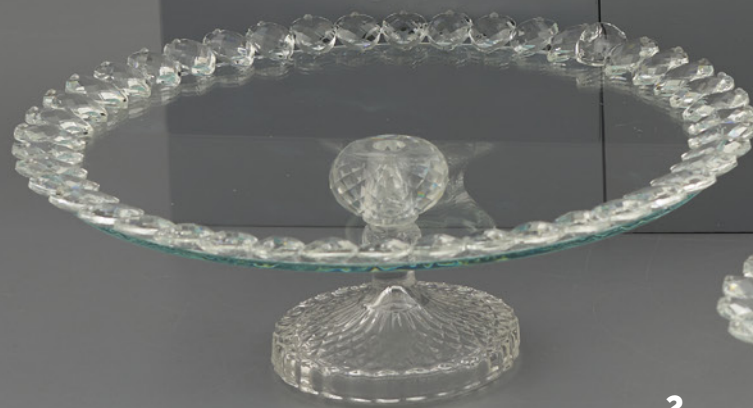

1

623855 51/0000

TRASP. ALZATA C/PIEDE GR. D.

Mis: cm

1

623853 26/0000

TRASP. ALZATA C/PIEDE PC. D.

Mis: cm

2