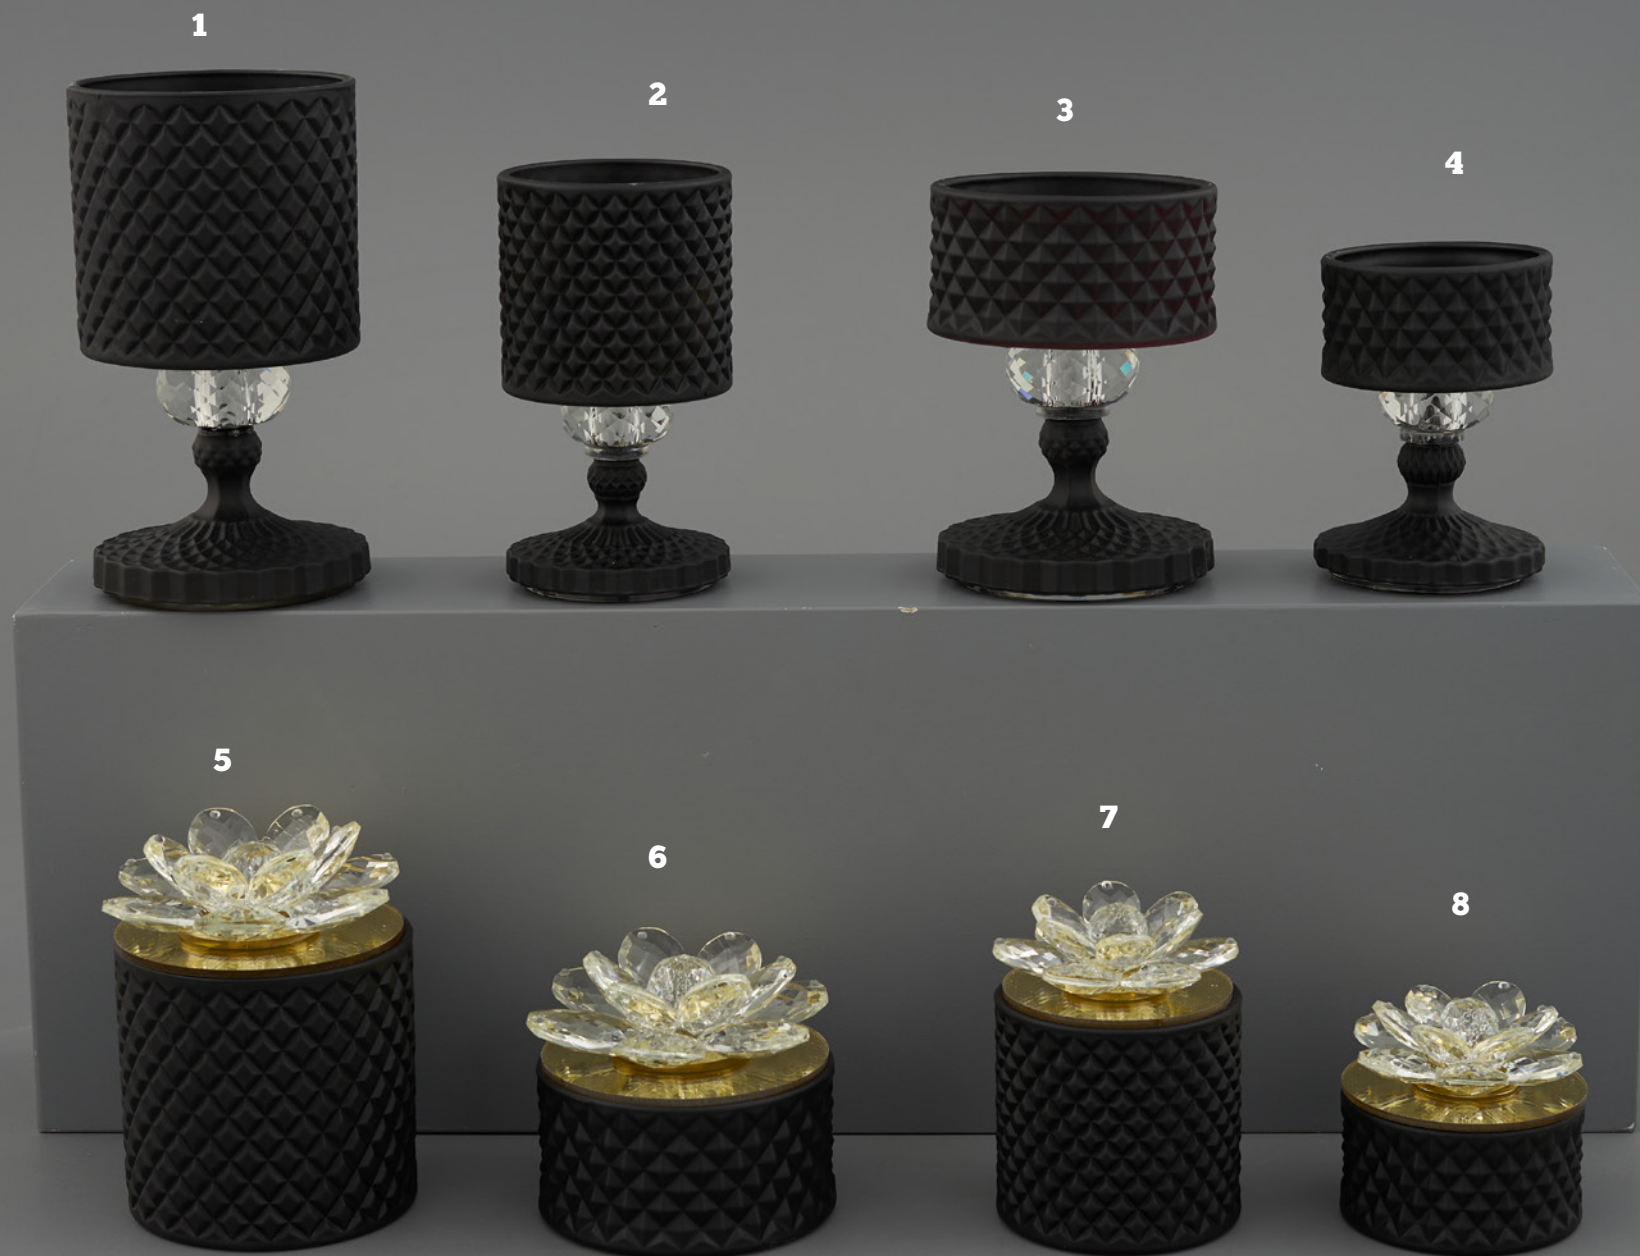

*Nuova
Collezione*

623758 35/0000
NERO SATIN. CANDELA C/P
DIAM. GR. ALTA
Mis: cm **1a**

623747 32/0000
NERO SATIN. CANDELIERE
C/P.DIAM.GR ALTA
Mis: cm **1b**

623756 26/0000
NERO SATIN. CANDELA C/P
DIAM. PC. ALTA
Mis: cm **2a**

623745 24/0000
NERO SATIN. CANDELIERE
C/P.DIAM.PC ALTA
Mis: cm **2b**

623757 29/0000
NERO SATIN. CANDELA C/P
DIAM. GR. BASSA
Mis: cm **3a**

623746 27/0000
NERO SATIN. CANDELIERE
C/P.DIAM.GR BASSA
Mis: cm **3b**

623755 24/0000
NERO SATIN. CANDELA C/P
DIAM. PC. BASSA
Mis: cm **4a**

623744 23/0000
NERO SATIN. CANDELIERE
C/P.DIAM.PC BASSA
Mis: cm **4b**

623754 35/0000
NERO SATIN. CANDELA
DIAM.GR ALTA T/FIORE
Mis: cm **5a**

623743 32/0000
NERO SATIN. SCATOLA
DIAM.GR ALTAT/FIORE
Mis: cm **5b**

623753 29/0000
NERO SATIN.CANDELA
DIAM.GR BASSA T/FIORE
Mis: cm **6a**

623742 28/0000
NERO SATIN.SCATOLA
DIAM.GR BASSA T/FIORE
Mis: cm **6b**

623752 25/0000
NERO SATIN. CANDELA
DIAM.PC ALTA T/FIORE
Mis: cm **7a**

623741 23/0000
NERO SAT. SCATOLA DIAM.PC
ALTA T/FIORE
Mis: cm **7b**

623751 23/0000
NERO SATIN.CANDELA
DIAM.PC BASSA T/FIORE
Mis: cm **8a**

623740 21/0000
NERO SAT. SCATOLA DIAM.PC
TAPPO FIORE
Mis: cm **8b**