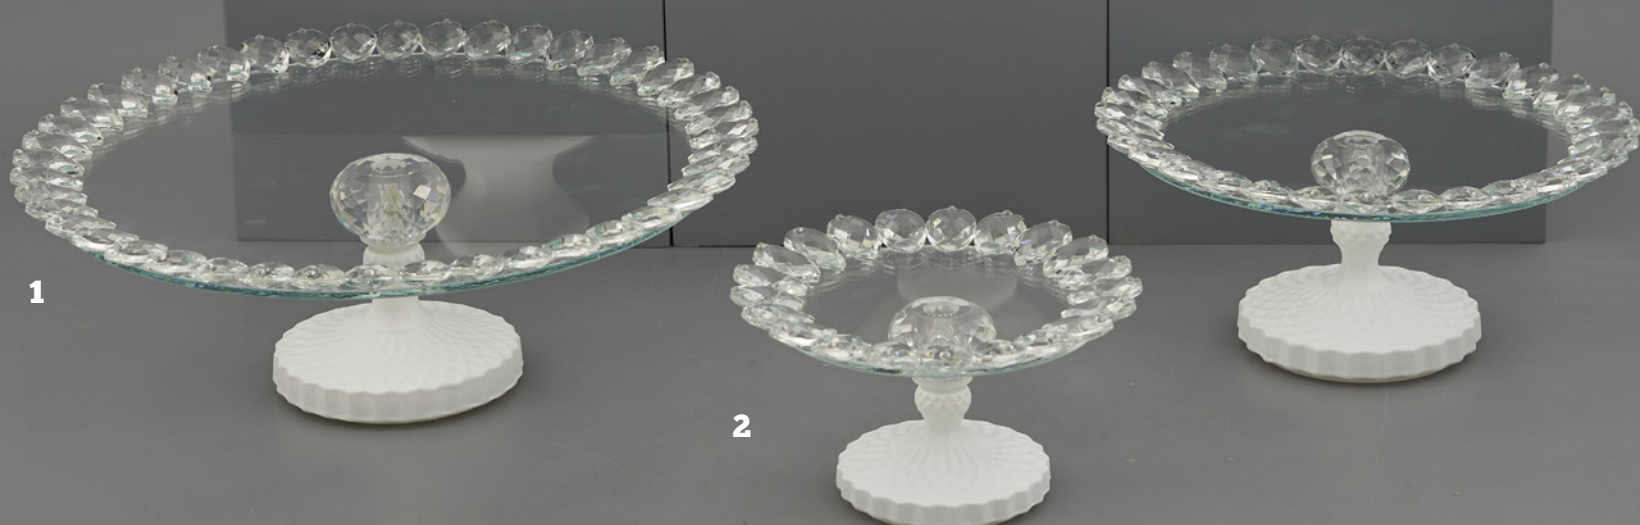

623699   **54/0000**
BIANCO SAT. ALZATA C/PIEDE
GR. D.
Mis: cm   **1**

623697   **28/0000**
BIANCO SAT. ALZATA C/PIEDE
PC. D.
Mis: cm   **2**

623698   **40/0000**
BIANCO SAT. ALZATA C/PIEDE
MD. D.
Mis: cm   **3**