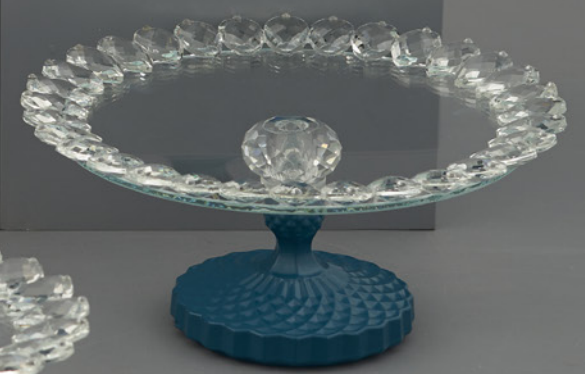

3

623729 40/0000
QUETZAL ALZATA C/PIEDE MD.
D.
Mis: cm **3**