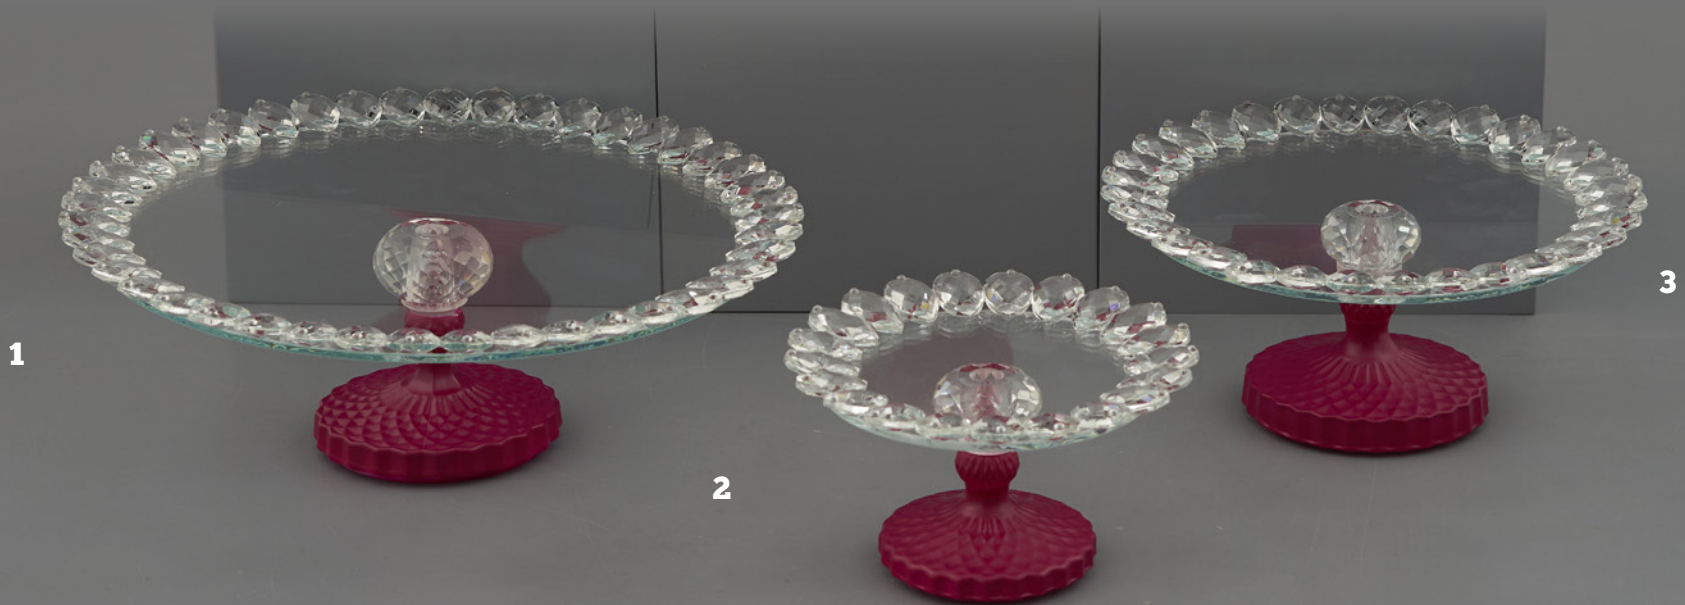

623792   **54/0000**
BORGOGNA ALZATA C/PIEDE
GR. D.
Mis: cm   **1**

623790   **28/0000**
BORGOGNA ALZATA C/PIEDE
PC. D.
Mis: cm   **2**

623791   **40/0000**
BORGOGNA ALZATA C/PIEDE
MD. D.
Mis: cm   **3**