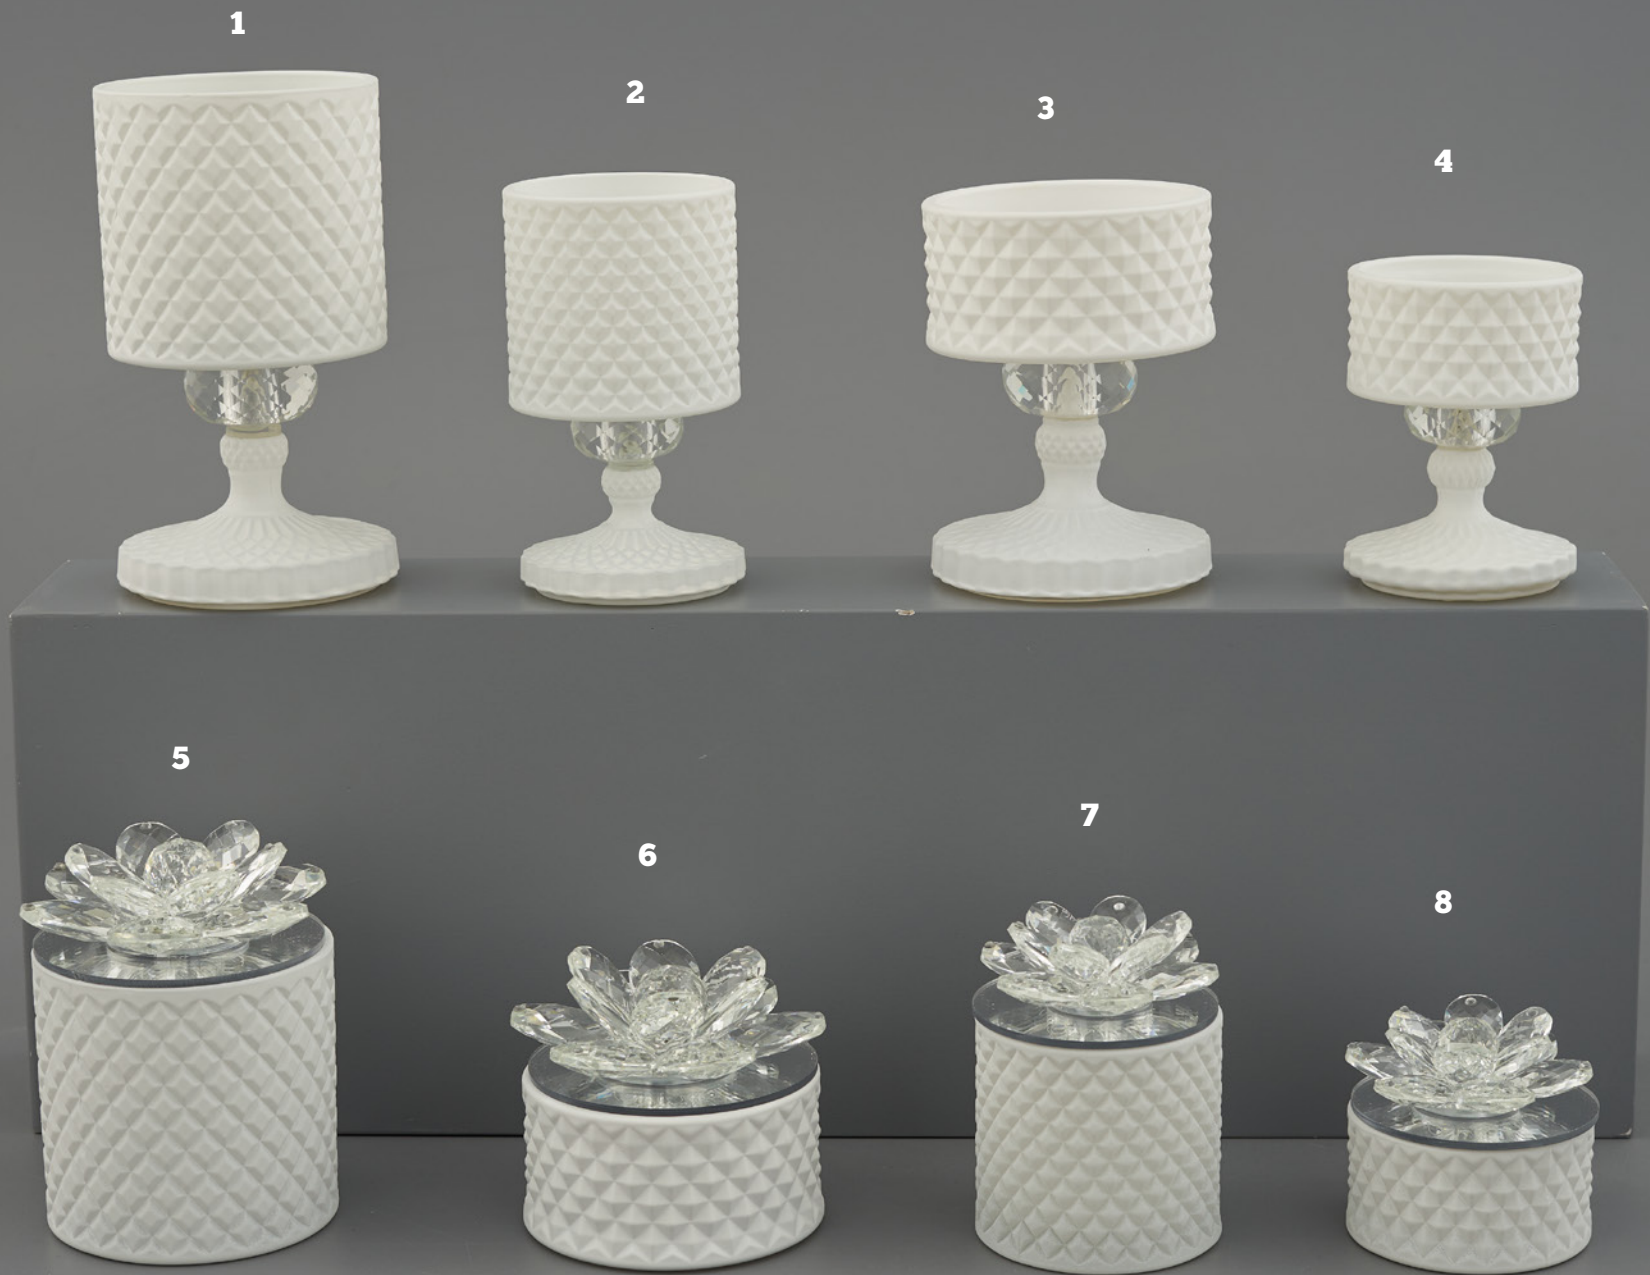

*Nuova
Collezione*

623696 35/0000
BIANCO SAT.CANDELA C/P
DIAM. GR. ALTA
Mis: cm **1a**

623685 32/0000
BIANCO SAT.CANDELIERE
C/P.DIAM.GR ALTA
Mis: cm **1b**

623694 26/0000
BIANCO SAT.CANDELA C/P
DIAM. PC. ALTA
Mis: cm **2a**

623683 24/0000
BIANCO SAT.CANDELIERE
C/P.DIAM.PC ALTA
Mis: cm **2b**

623695 29/0000
BIANCO SAT.CANDELA C/P
DIAM. GR. BASSA
Mis: cm **3a**

623684 27/0000
BIANCO SAT.CANDELIERE
C/P.DIAM.GR BASSA
Mis: cm **3b**

623693 24/0000
BIANCO SAT.CANDELA C/P
DIAM. PC. BASSA
Mis: cm **4a**

623682 23/0000
BIANCO SAT.CANDELIERE
C/P.DIAM.PC BASSA
Mis: cm **4b**

623692 35/0000
BIANCO SAT.CANDELA
DIAM.GR ALTA T/FIORE
Mis: cm **5a**

623681 32/0000
BIANCO SAT.SCATOLA
DIAM.GR ALTAT/FIORE
Mis: cm **5b**

623691 29/0000
BIANCO SAT.CANDELA
DIAM.GR BASSA T/FIORE
Mis: cm **6a**

623680 28/0000
BIANCO SAT.SCATOLA
DIAM.GR BASSA T/FIORE
Mis: cm **6b**

623690 25/0000
BIANCO SAT.CANDELA
DIAM.PC ALTA T/FIORE
Mis: cm **7a**

623679 23/0000
BIANCO SAT.SCATOLA
DIAM.PC ALTA T/FIORE
Mis: cm **7b**

623689 23/0000
BIANCO SAT.CANDELA
DIAM.PC BASSA T/FIORE
Mis: cm **8a**

623678 21/0000
BIANCO SAT.SCATOLA
DIAM.PC TAPPO FIORE
Mis: cm **8b**